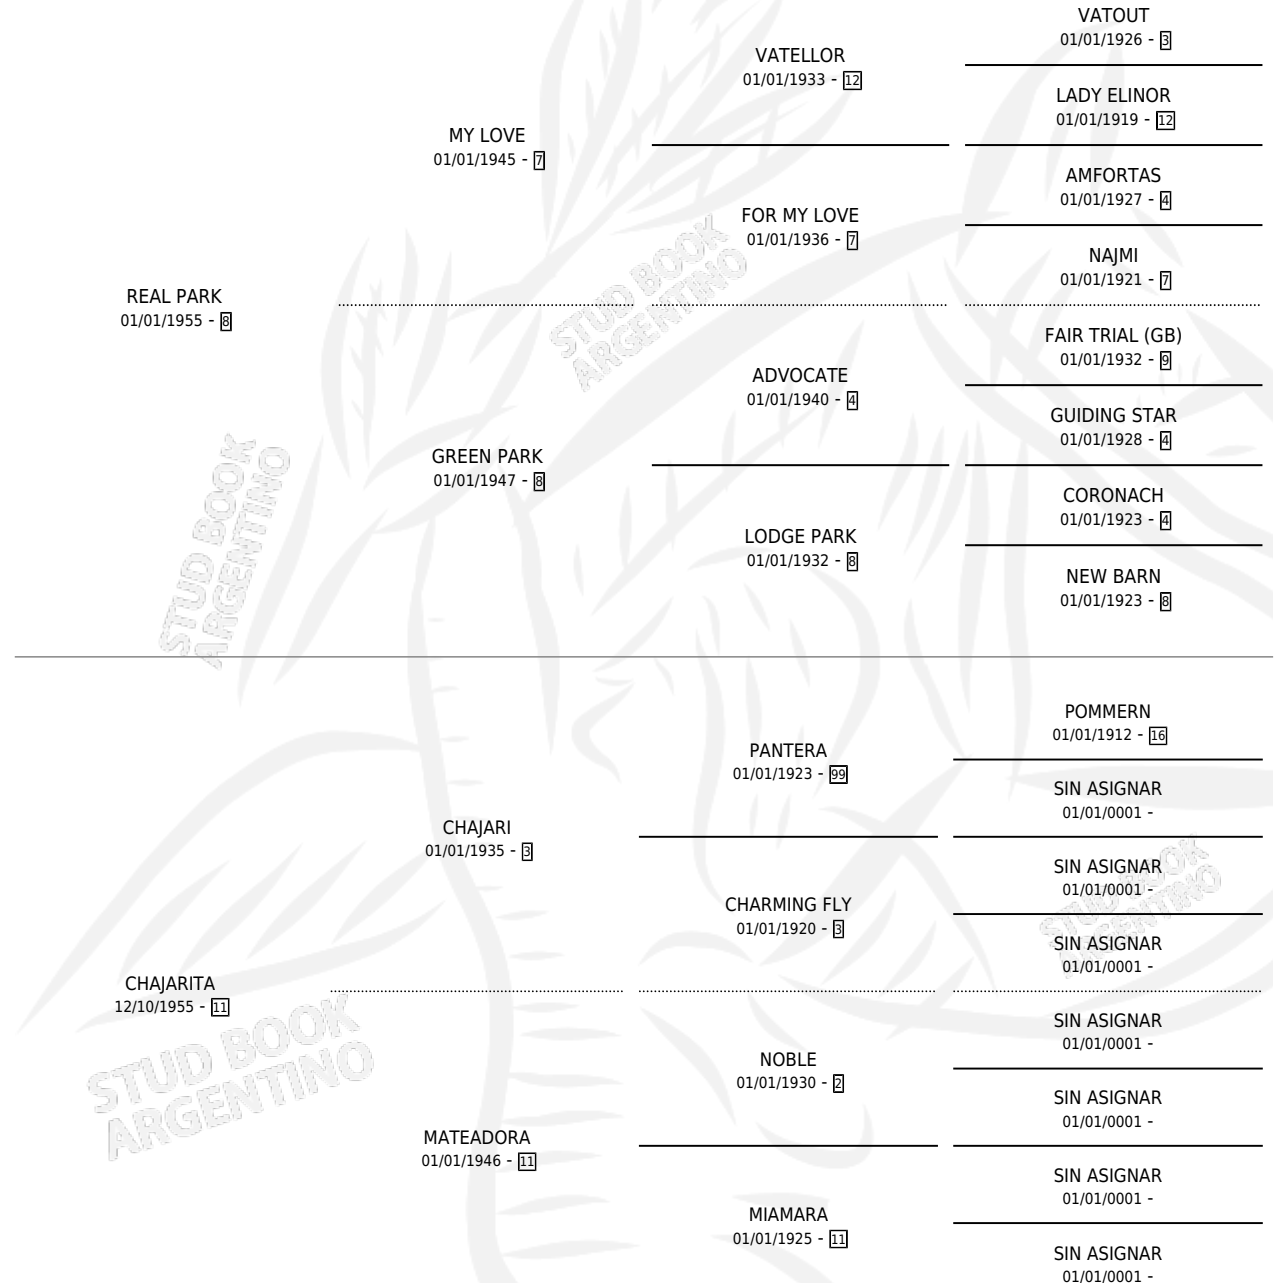

REFORZADA

por REAL PARK y CHAJARITA por CHAJARI

Argentina · Hembra · Tordillo · SP · 04/09/1968
Familia 11-g · Volumen 26

ESTADO

TIPIFICACIÓN SANGUÍNEA	X
TIPIFICACIÓN POR ADN	X
PASAPORTE	X
IDENTIFICACIÓN POR MICROCHIP	X
REPRODUCTOR	X

Lugar de nacimiento: Campo particular

Criador: Sin dato

PEDIGREE

REFORZADA

Datos oficiales del Stud Book Argentino

Documento generado el 07/05/2026

studbook.org.ar