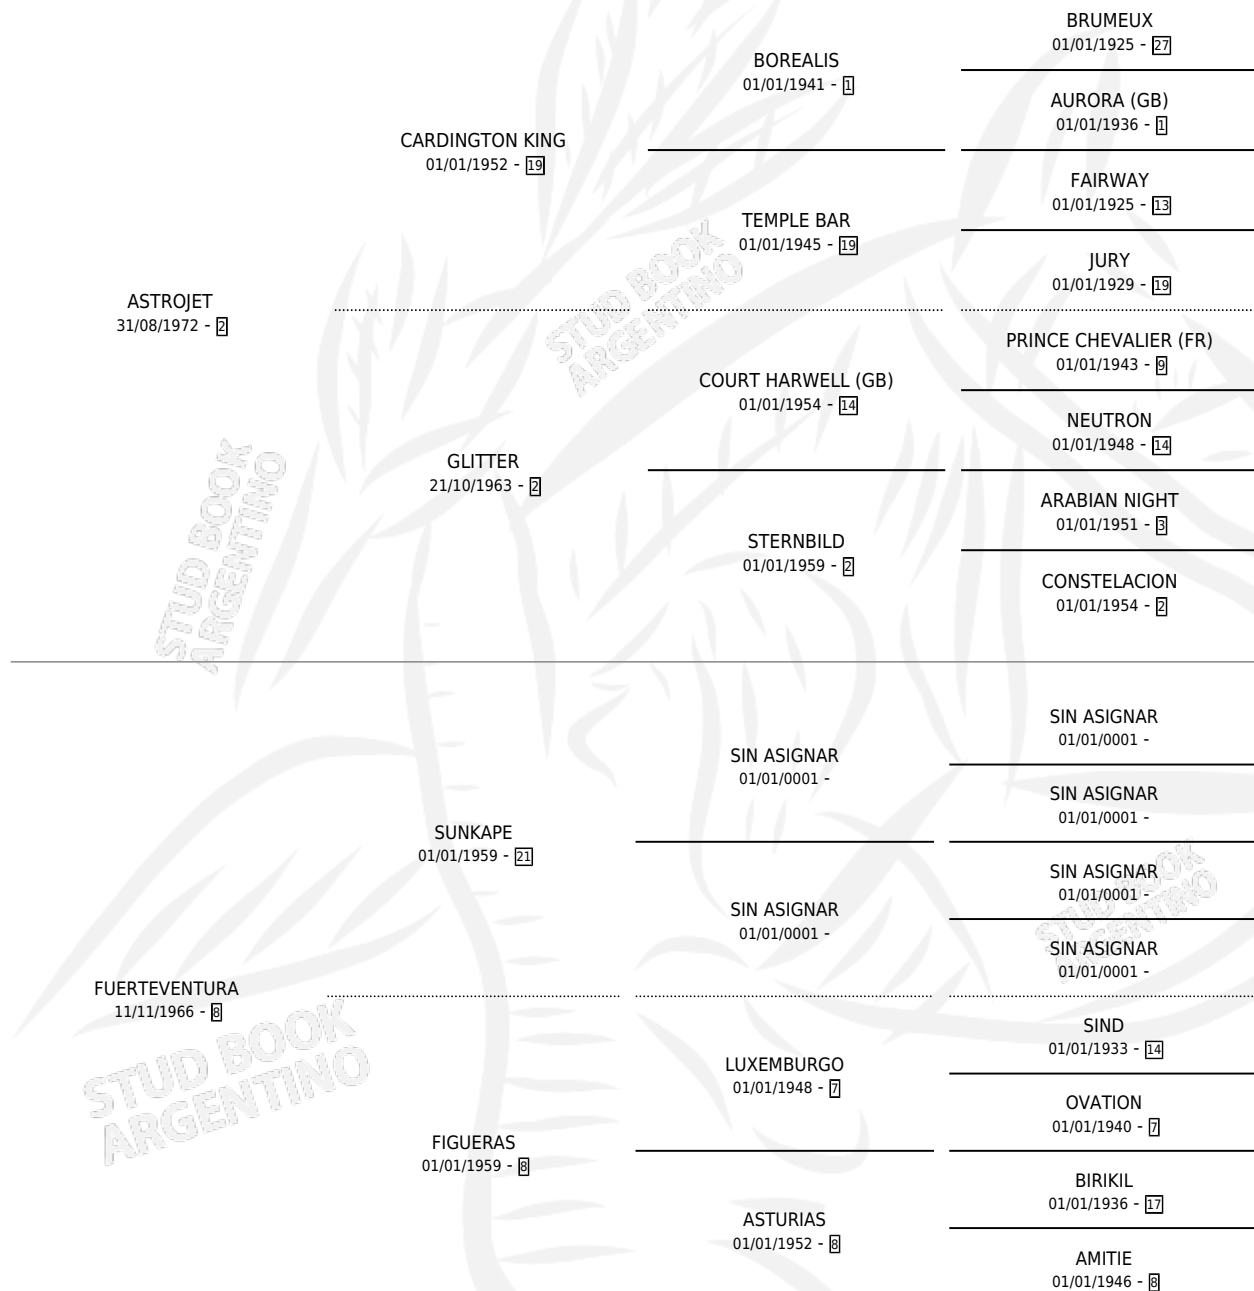

FUERTE JET

por ASTROJET y FUERTEVENTURA por SUNKAPE

Argentina · Macho · Alazan · SP · 06/10/1984
Familia 8-j · Volumen 32

ESTADO

TIPIFICACIÓN SANGUÍNEA	X
TIPIFICACIÓN POR ADN	X
PASAPORTE	X
IDENTIFICACIÓN POR MICROCHIP	X
REPRODUCTOR	X

Lugar de nacimiento: Campo particular

Criador: El Terito

PEDIGREE

FUERTE JET

Datos oficiales del Stud Book Argentino

Documento generado el 06/05/2026

studbook.org.ar