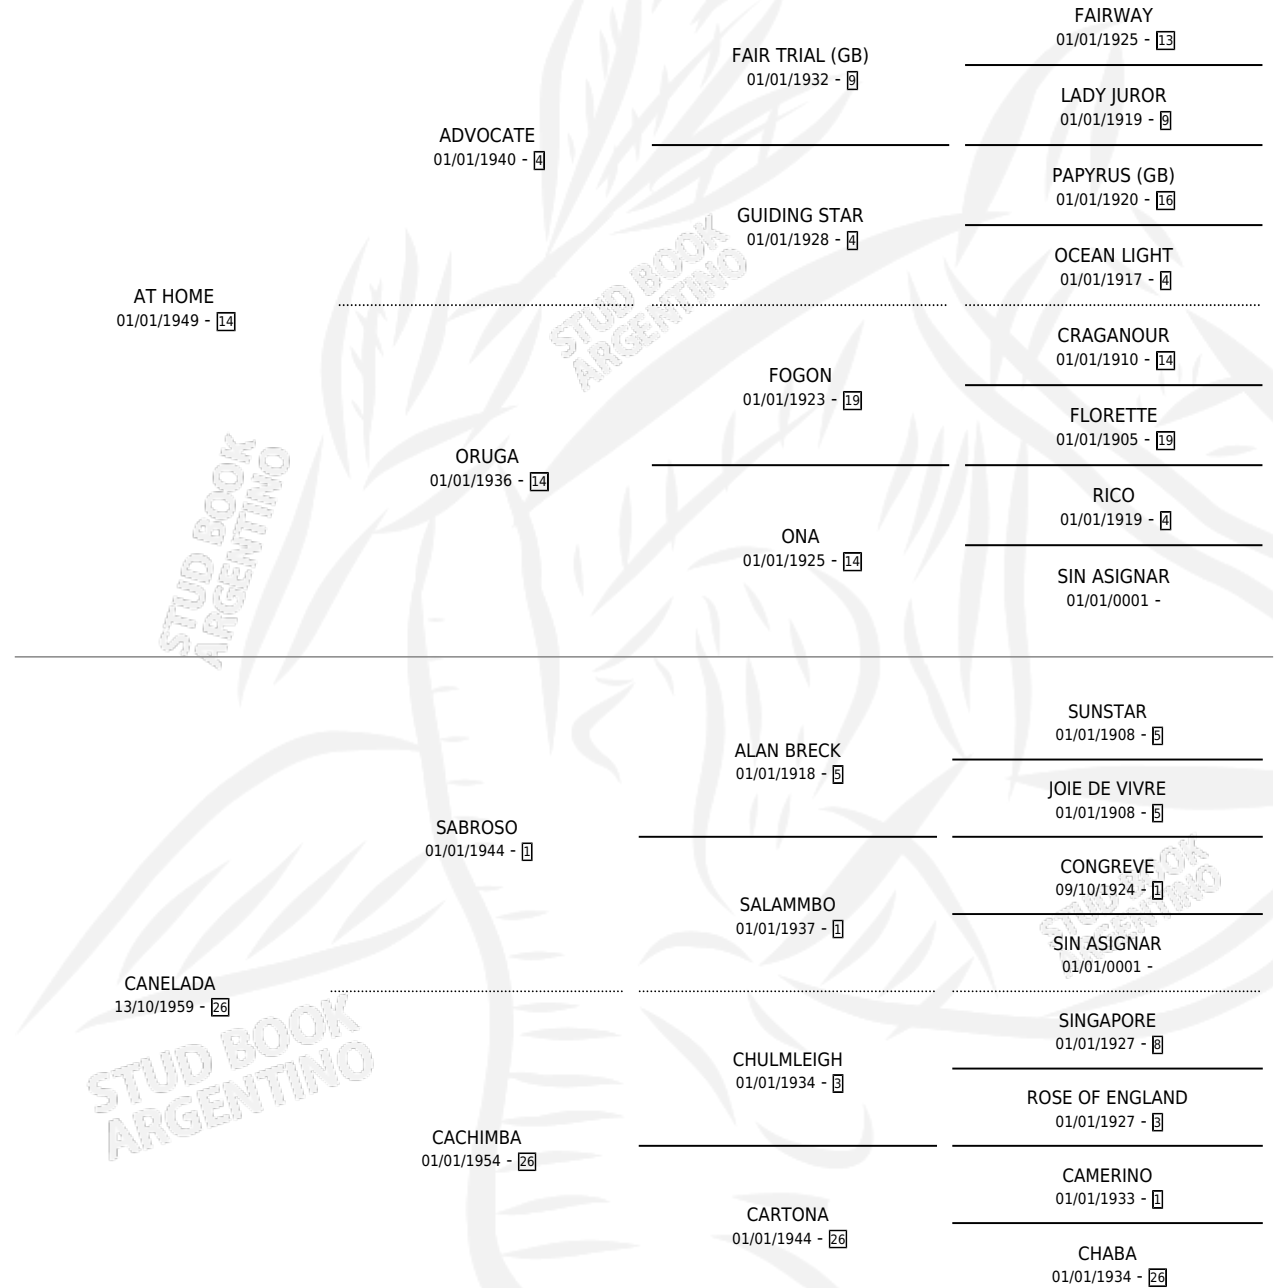

PAULIE

por AT HOME y CANELADA por SABROSO

Argentina · Macho · Zaino · SP · 04/09/1968
Familia 26 · Volumen 26

ESTADO

TIPIFICACIÓN SANGUÍNEA	X
TIPIFICACIÓN POR ADN	X
PASAPORTE	X
IDENTIFICACIÓN POR MICROCHIP	X
REPRODUCTOR	X

Lugar de nacimiento: Campo particular

Criador: Sin dato

PEDIGREE

PAULIE

Datos oficiales del Stud Book Argentino

Documento generado el 07/05/2026

studbook.org.ar