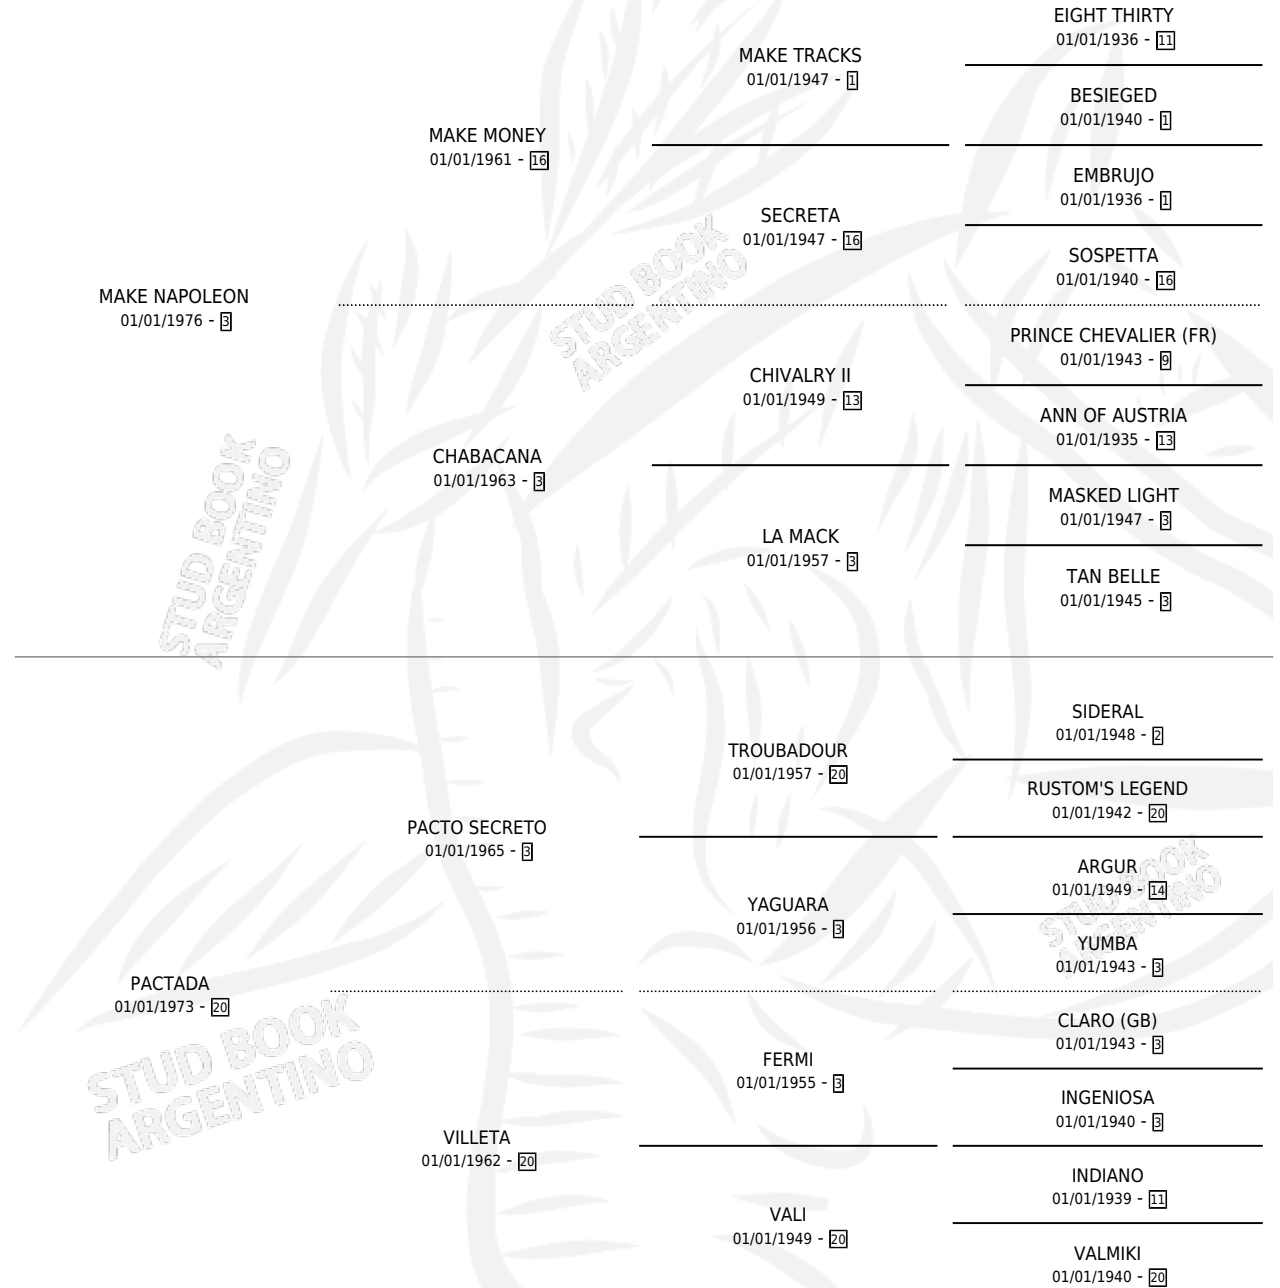

NAPOGRANDE

por MAKE NAPOLEON y PACTADA por PACTO SECRETO

Argentina · Macho · Zaino · SP · 19/10/1984
Familia 20 · Volumen 32

ESTADO

TIPIFICACIÓN SANGUÍNEA	X
TIPIFICACIÓN POR ADN	X
PASAPORTE	X
IDENTIFICACIÓN POR MICROCHIP	X
REPRODUCTOR	X

Lugar de nacimiento: Campo particular

Criador: Grande Carlos Francisco

PEDIGREE