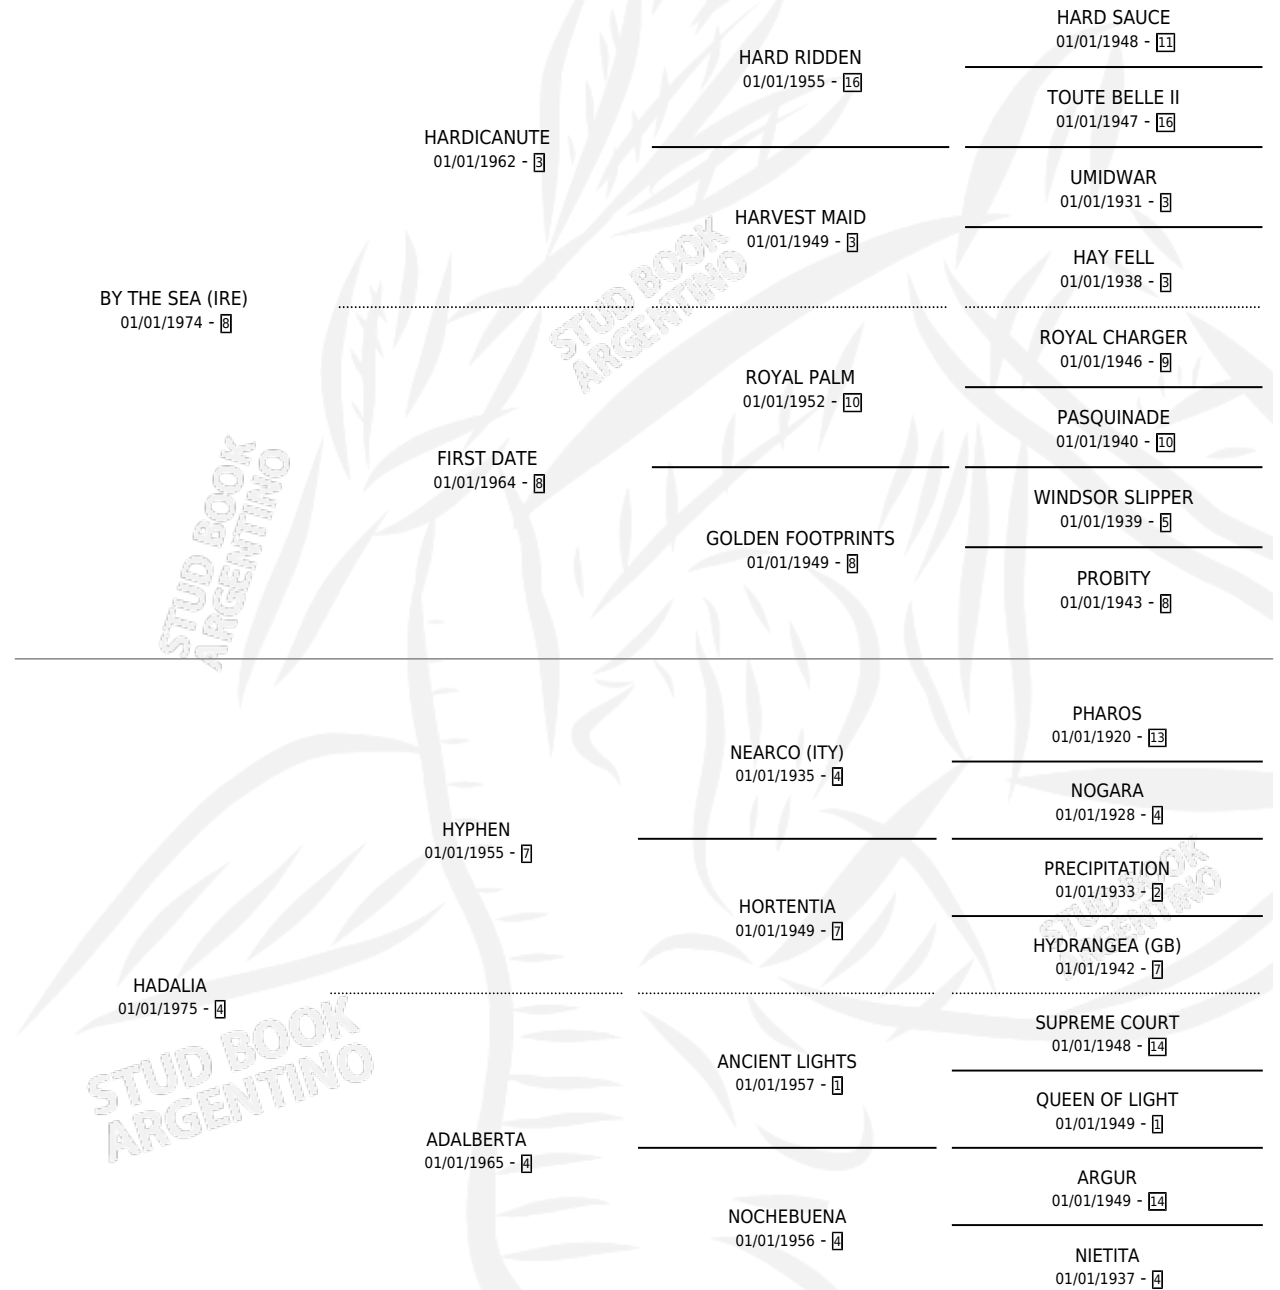

MARADALIA

por **BY THE SEA (IRE)** y **HADALIA** por **HYPHEN**

Argentina · Hembra · Alazan · SP · 04/10/1984
Familia 4-c · Volumen 32

ESTADO

TIPIFICACIÓN SANGUÍNEA	X
TIPIFICACIÓN POR ADN	X
PASAPORTE	X
IDENTIFICACIÓN POR MICROCHIP	X
REPRODUCTOR	✓

Lugar de nacimiento: Campo particular

Criador: Sin dato

PEDIGREE

CAMPAÑA

Solo carreras oficiales de Argentina

POR EDAD

EDAD	CC	1°	2°	3°	4°	5°	NP	CLC	CLG	CLCG1	CLGG1	IMPORTE	GANANCIA / CC
5 AÑOS	9	1	1	0	0	0	7	0	0	0	0	\$759,000	\$84,333
6 AÑOS	6	0	0	1	1	2	2	0	0	0	0	\$0	\$0
TOTALES	15	1	1	1	1	2	9	0	0	0	0	\$759,000	\$50,600
%		6.7%	6.7%	6.7%	6.7%	13.3%	60.0%	0.0%	0.0%	0.0%	0.0%		