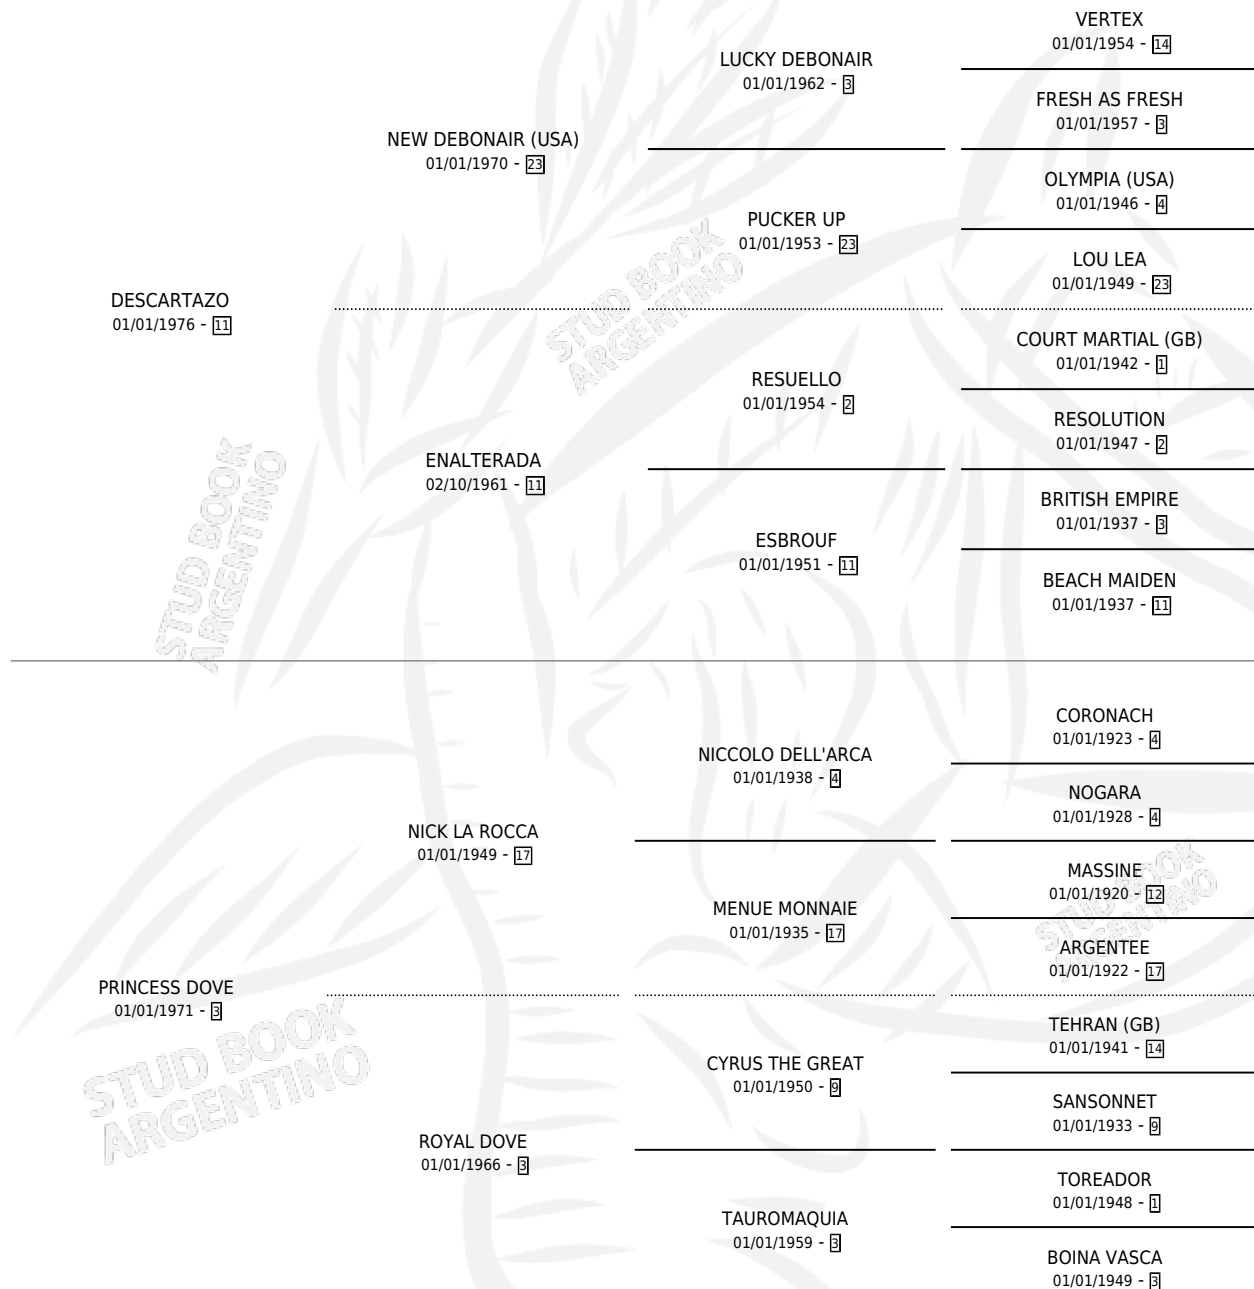

PRINCESA DAISY

por **DESCARTAZO** y **PRINCESS DOVE** por **NICK LA ROCCA**

Argentina · Hembra · Alazan · SP · 19/10/1984
Familia 3-d · Volumen 32

ESTADO

TIPIFICACIÓN SANGUÍNEA	✓
TIPIFICACIÓN POR ADN	X
PASAPORTE	X
IDENTIFICACIÓN POR MICROCHIP	X
REPRODUCTOR	✓

Lugar de nacimiento: Campo particular

Criador: Sin dato

PEDIGREE

S

mientos 0 / Efectividad 0.00%

PADRILLO

PRODUCTO

CRIADOR

1ER SERVICIO

ÚLTIMO SERVICIO

FACE CARD (USA)

∅

30/11/1989

01/12/1989

PRINCESA DAISY

Datos oficiales del Stud Book Argentino