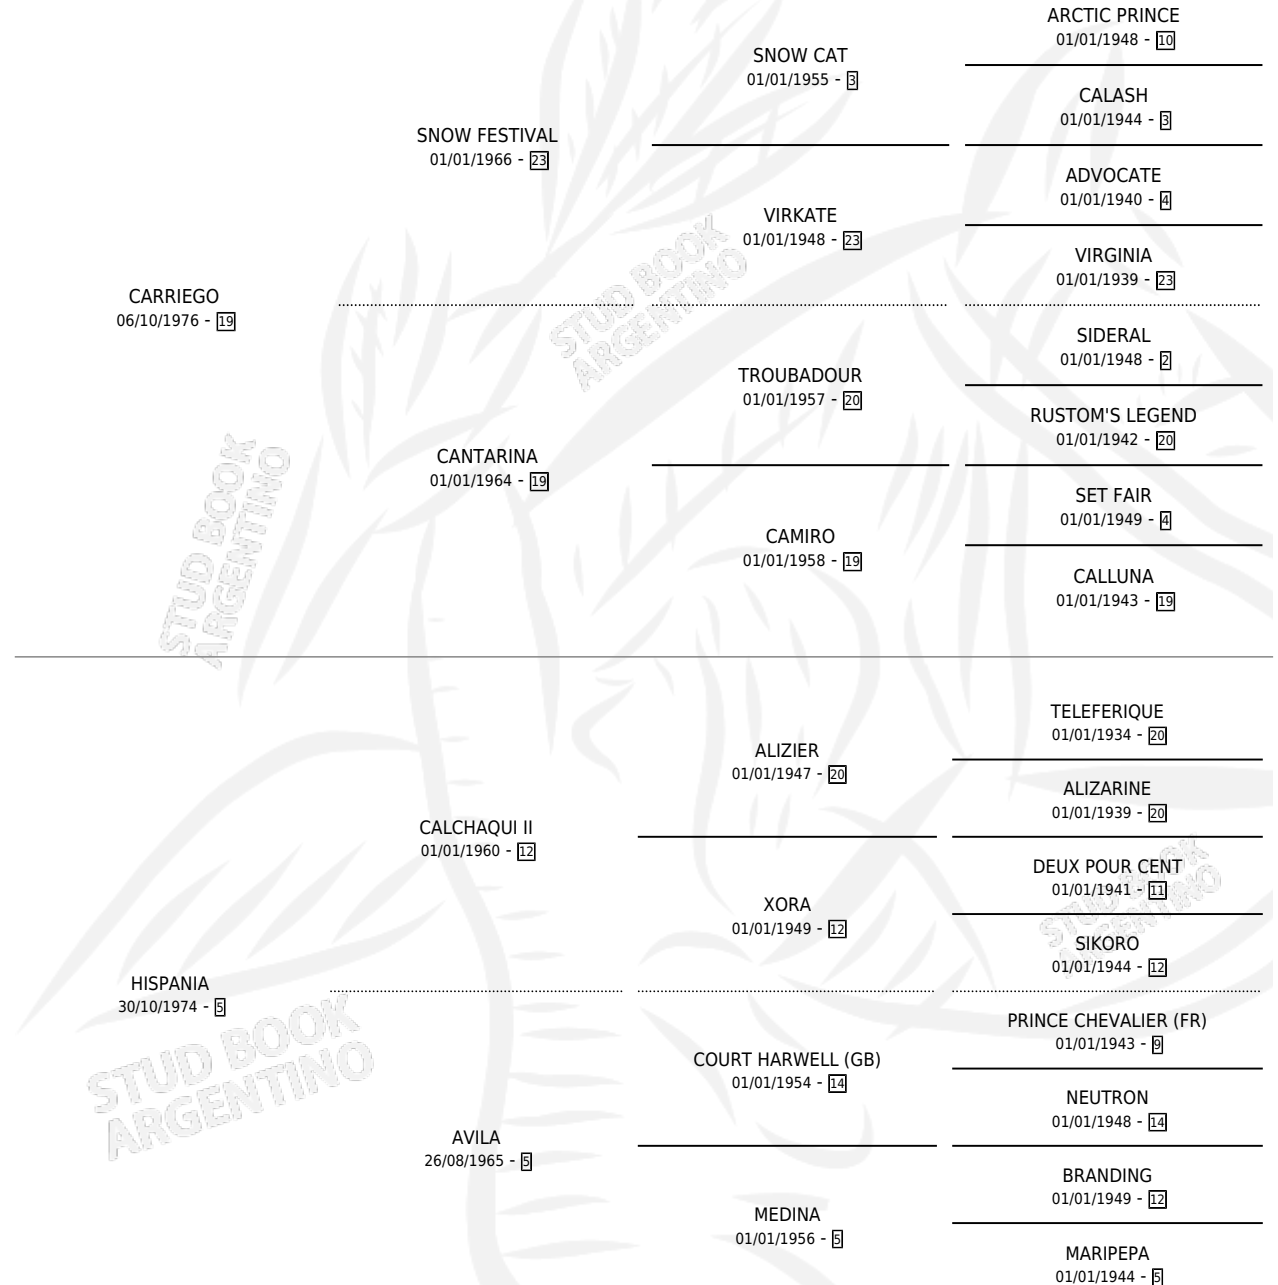

CUANTIMAS

por CARRIEGO y HISPANIA por CALCHAQUI II

Argentina · Hembra · Zaino · SP · 13/11/1984
Familia 5-a · Volumen 32

ESTADO

TIPIFICACIÓN SANGUÍNEA	✓
TIPIFICACIÓN POR ADN	X
PASAPORTE	X
IDENTIFICACIÓN POR MICROCHIP	X
REPRODUCTOR	✓

Lugar de nacimiento: Campo particular

Criador: Sin dato

~

HIJOS

	MACHOS	HEMBRAS
8 NACIERON	3	5
5 CORRIERON	3	2
1 GANARON	0	1
0 GANADORES CL	0 GANADORES GR	0 GANADORES G1

PEDIGREE