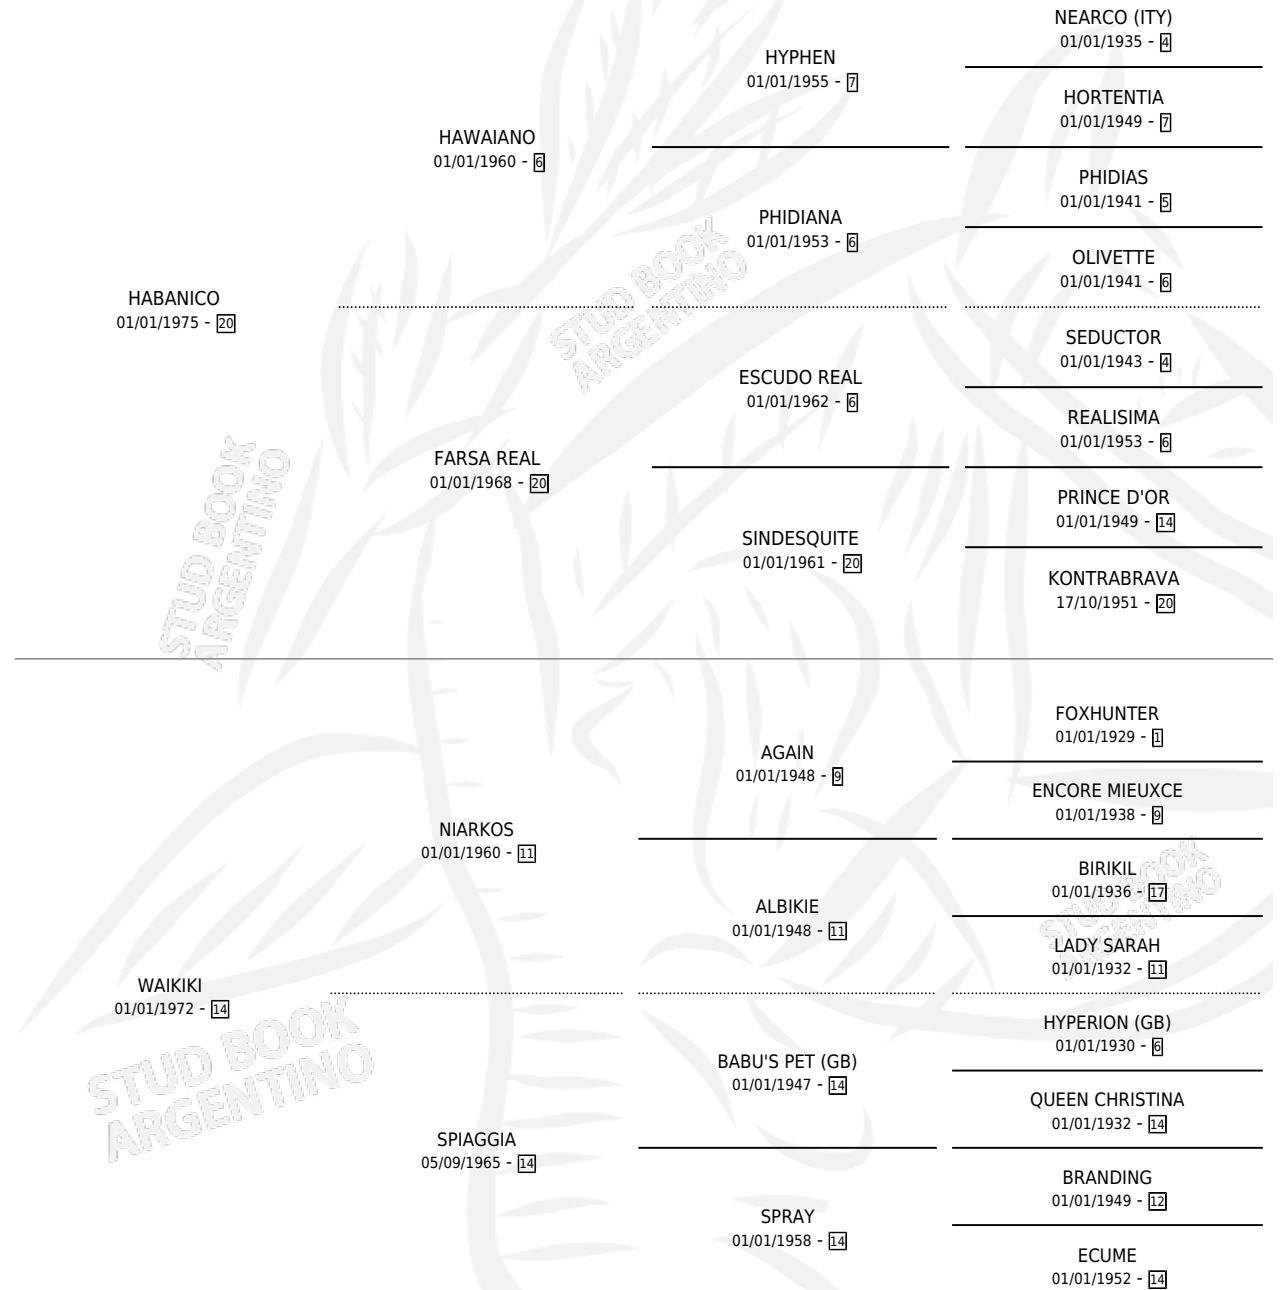

ARACAJU

por **HABANICO** y **WAIKIKI** por **NIARKOS**

Argentina · Macho · Zaino · SP · 18/10/1984
Familia 14-e · Volumen 32

ESTADO

TIPIFICACIÓN SANGUÍNEA	X
TIPIFICACIÓN POR ADN	X
PASAPORTE	X
IDENTIFICACIÓN POR MICROCHIP	X
REPRODUCTOR	X

Lugar de nacimiento: Campo particular

Criador: Sin dato

PEDIGREE

ARACAJU

Datos oficiales del Stud Book Argentino

Documento generado el 09/05/2026

studbook.org.ar