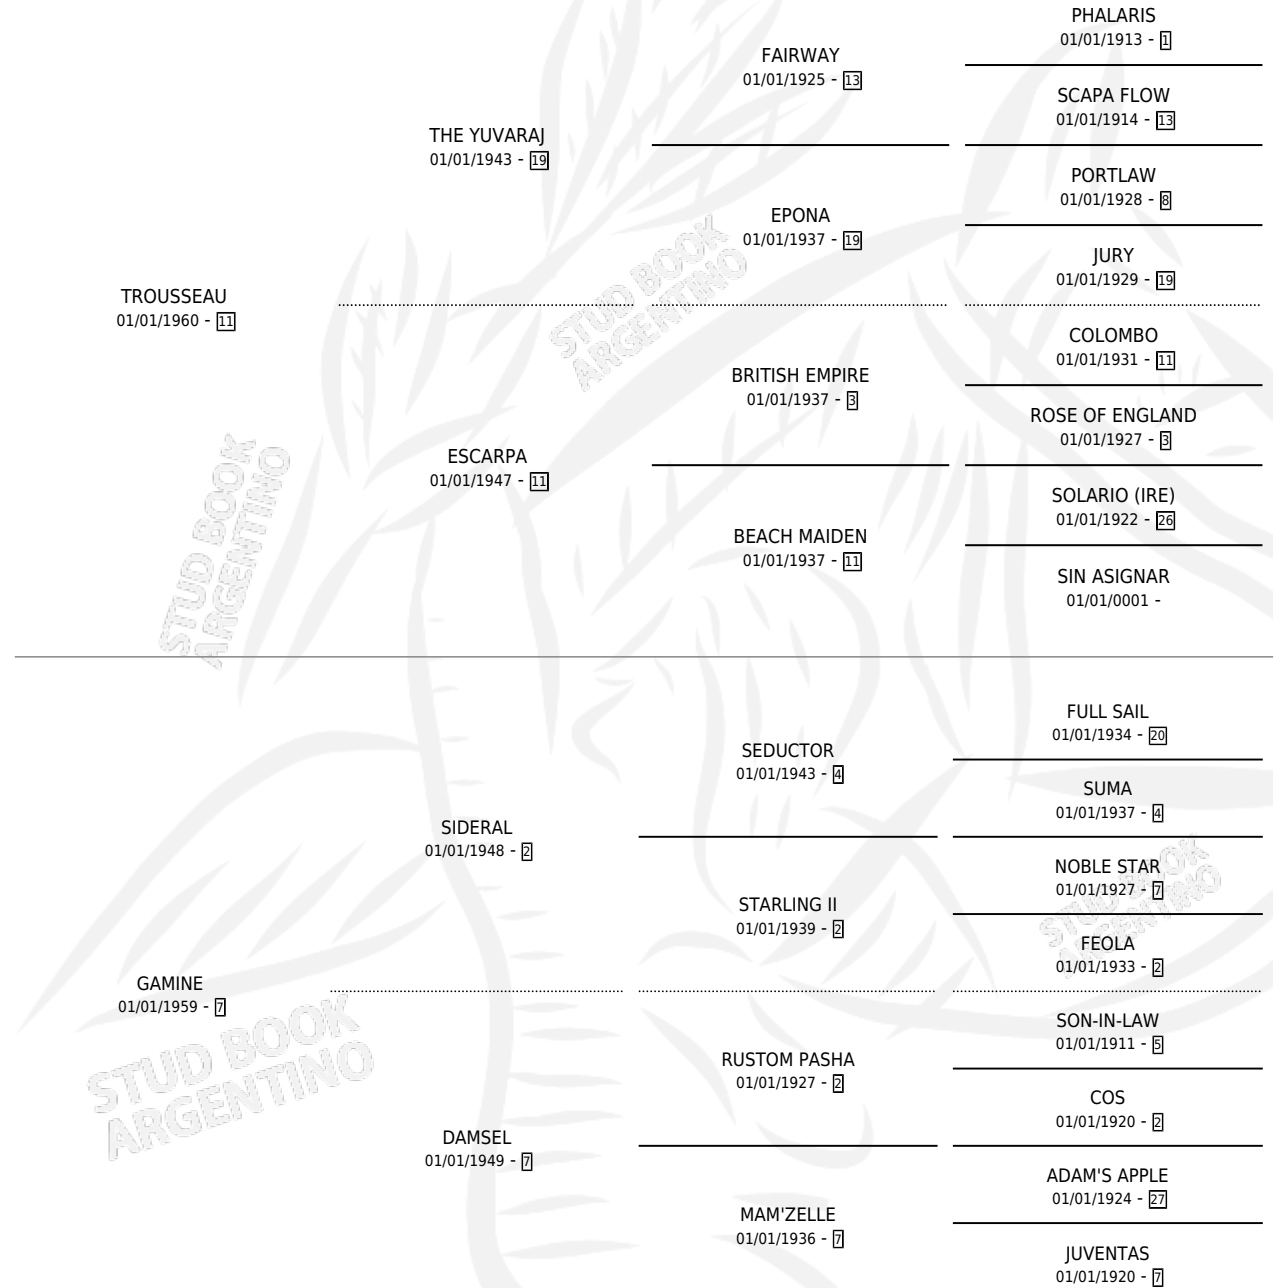

Lugar de nacimiento: Campo particular

Criador: Sin dato

~

HIJOS

	MACHOS	HEMBRAS
2 NACIERON	1	1
1 CORRIERON	1	0
1 GANARON	1	0
0 GANADORES CL	0 GANADORES GR	0 GANADORES G1

PEDIGREE

S

mientos 0 / Efectividad 0.00%