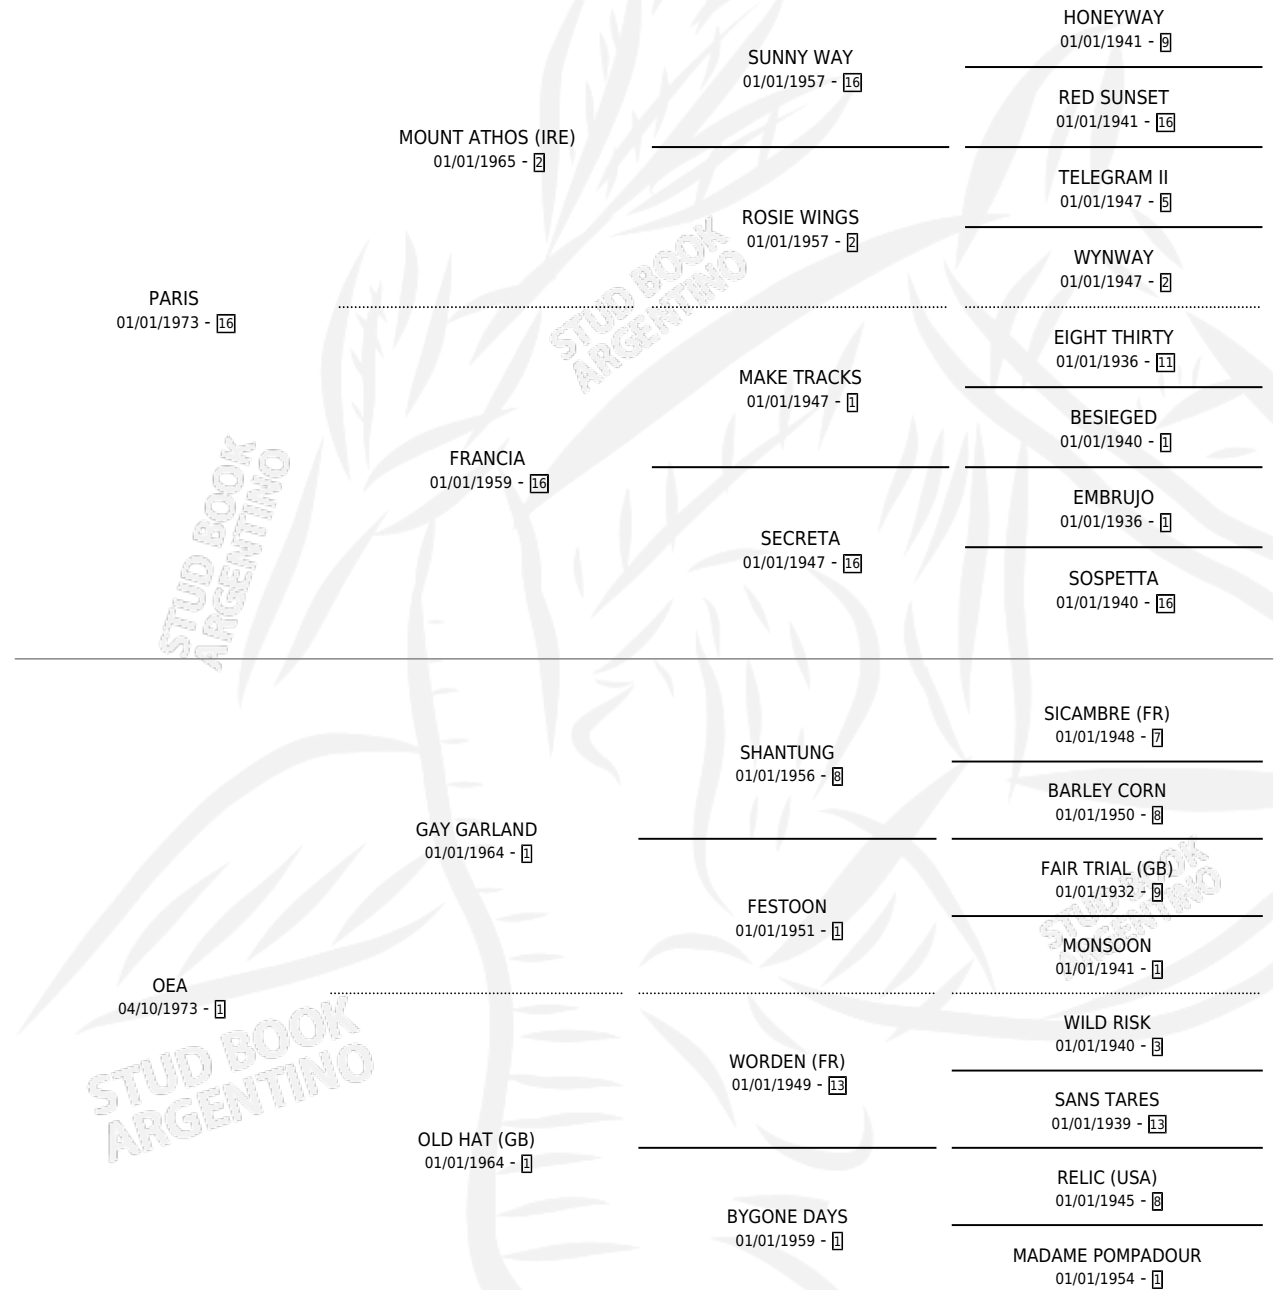

ARMAMENTISTA

por PARIS y OEA por GAY GARLAND

Argentina · Hembra · Zaino · SP · 15/10/1984
Familia 1-w · Volumen 32

ESTADO

TIPIFICACIÓN SANGUÍNEA	✓
TIPIFICACIÓN POR ADN	X
PASAPORTE	X
IDENTIFICACIÓN POR MICROCHIP	X
REPRODUCTOR	✓

Lugar de nacimiento: Campo particular

Criador: Vadarkblar

~

HIJOS

	MACHOS	HEMBRAS
9 NACIERON	3	6
6 CORRIERON	2	4
1 GANARON	0	1
0 GANADORES CL	0 GANADORES GR	0 GANADORES G1

PEDIGREE