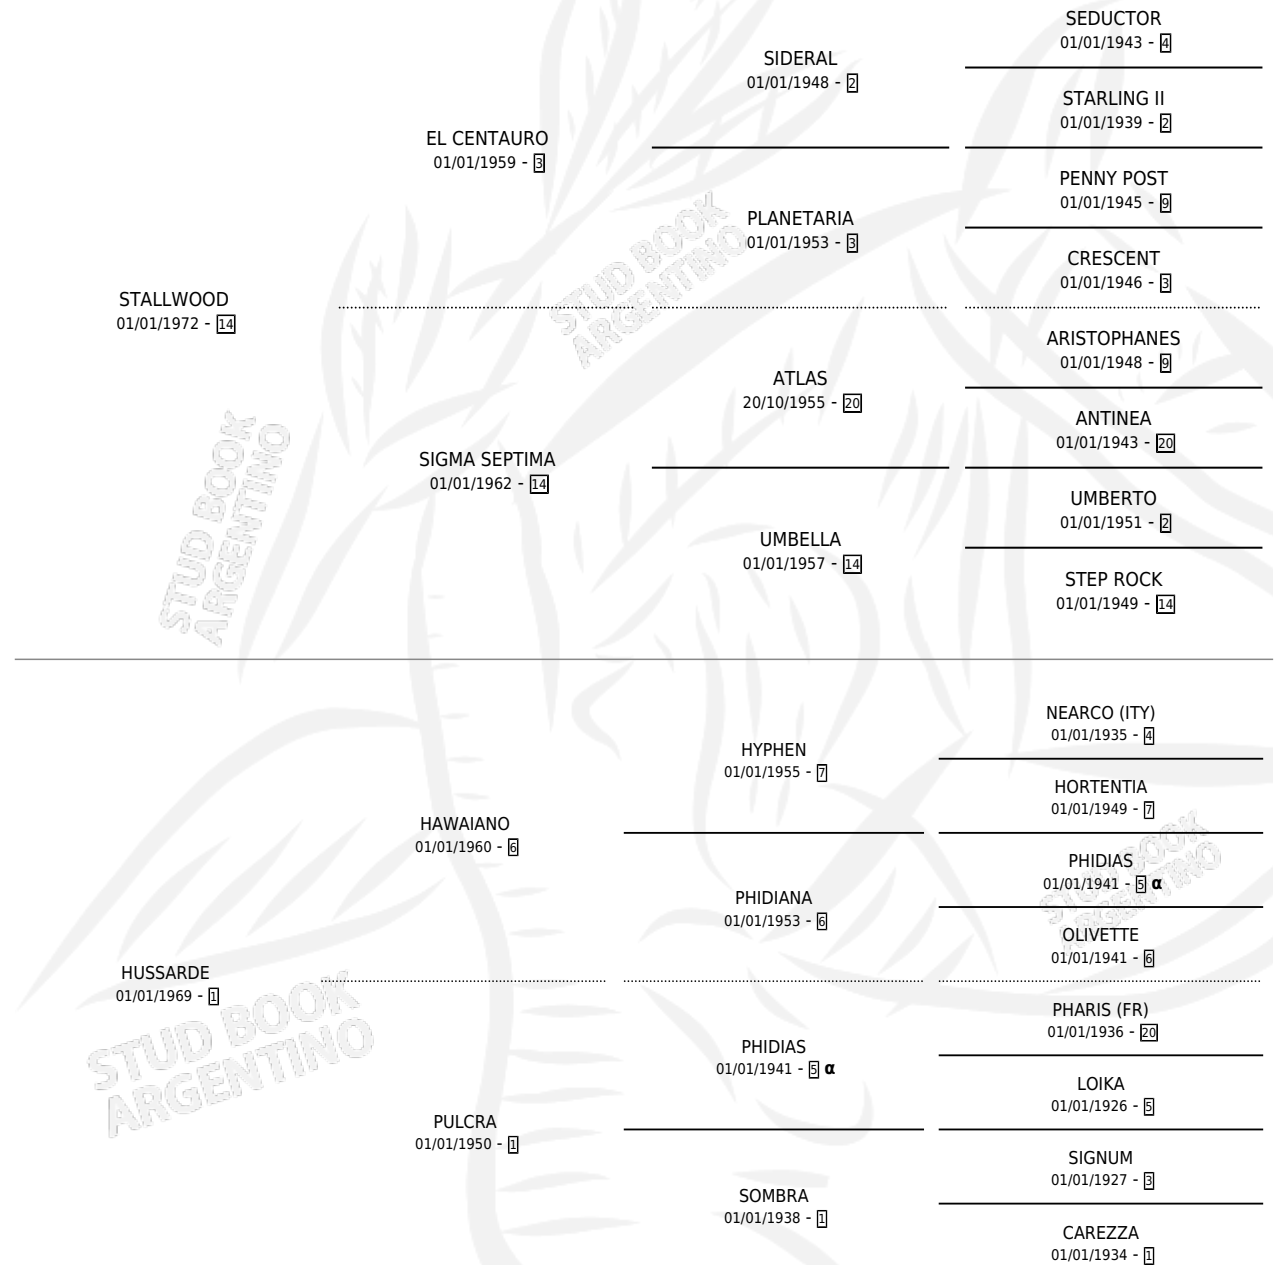

SNEAKER

por **STALLWOOD** y **HUSSARDE** por **HAWAIANO**

Argentina · Macho · Zaino Doradillo · SP · 14/10/1984
Familia 1-o · Volumen 32

ESTADO

TIPIFICACIÓN SANGUÍNEA	X
TIPIFICACIÓN POR ADN	X
PASAPORTE	X
IDENTIFICACIÓN POR MICROCHIP	X
REPRODUCTOR	X

Lugar de nacimiento: Campo particular

Criador: Laplacette Jose Enrique

PEDIGREE

INBREEDING : α

SNEAKER

Datos oficiales del Stud Book Argentino

Documento generado el 28/04/2026

studbook.org.ar