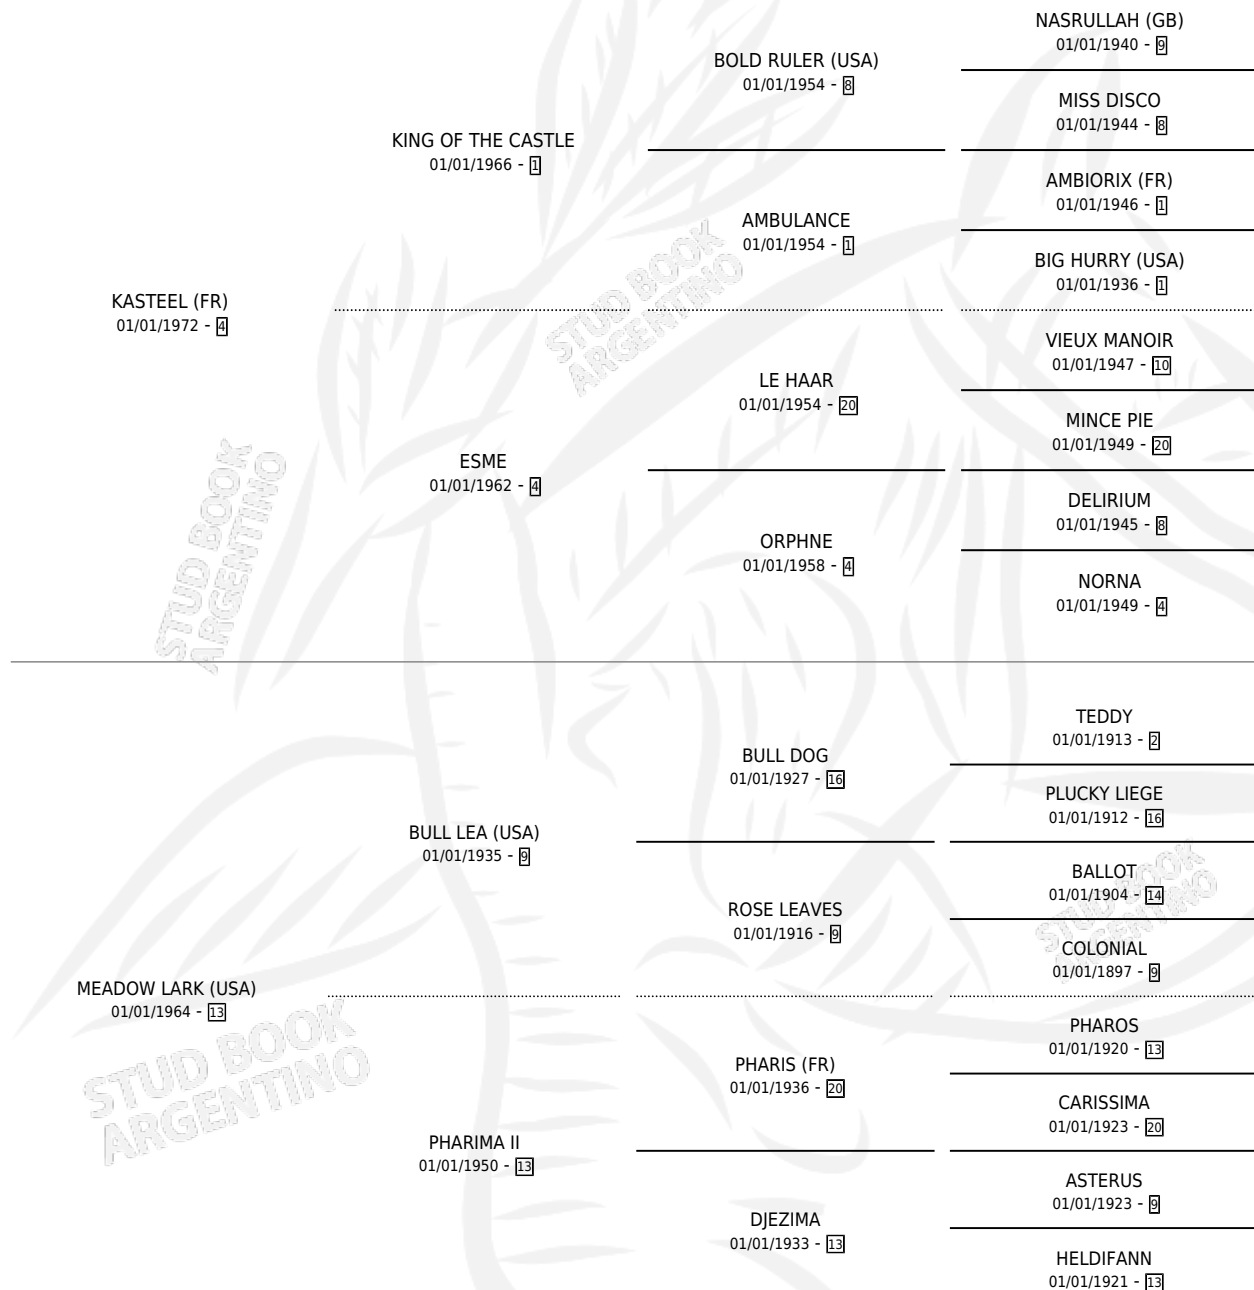

HARRIER

por **KASTEEL (FR)** y **MEADOW LARK (USA)** por **BULL LEA (USA)**

Argentina · Macho · Zaino · SP · 29/10/1984
Familia 13-c · Volumen 32

ESTADO

TIPIFICACIÓN SANGUÍNEA	✓
TIPIFICACIÓN POR ADN	X
PASAPORTE	X
IDENTIFICACIÓN POR MICROCHIP	X
REPRODUCTOR	✓

Lugar de nacimiento: Campo particular
Criador: Sin dato

~

HIJOS

	MACHOS	HEMBRAS
20 NACIERON	9	11
5 CORRIERON	4	1

SIN ACTUACIONES

PEDIGREE

SERVICIOS PADRILLO

TEMPORADA	HARAS	SERVICIO	NAC.	EFFECTIVIDAD
1992	JUNCARRE	2	1	50.00 %
1991	JUNCARRE	7	2	28.57 %
1990	JUNCARRE	4	2	50.00 %
1989	JUNCARRE	15	7	46.67 %
1988	JUNCARRE	16	8	50.00 %