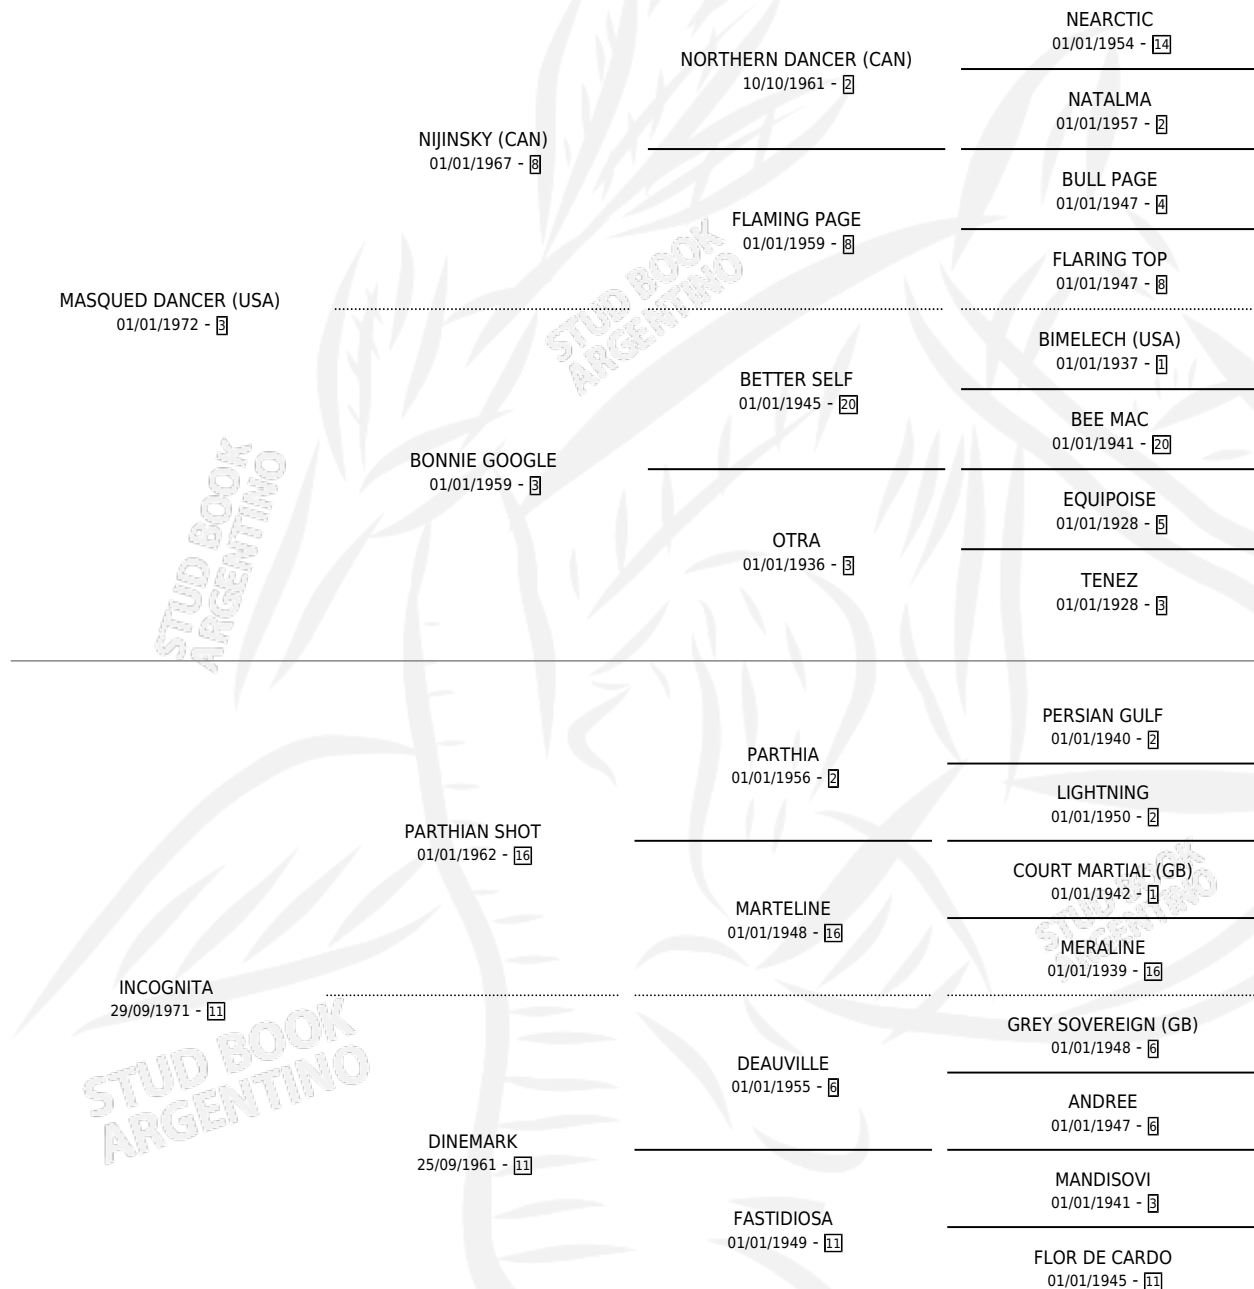

SECRETE DANCER

por MASQUED DANCER (USA) y INCOGNITA por PARTHIAN SHOT

Argentina · Hembra · Zaino · SP · 30/09/1984
Familia 11-a · Volumen 32

ESTADO

TIPIFICACIÓN SANGUÍNEA	X
TIPIFICACIÓN POR ADN	X
PASAPORTE	X
IDENTIFICACIÓN POR MICROCHIP	X
REPRODUCTOR	X

Lugar de nacimiento: Campo particular

Criador: Sin dato

PEDIGREE

CAMPAÑA

Solo carreras oficiales de Argentina

POR EDAD

EDAD	CC	1°	2°	3°	4°	5°	NP	CLC	CLG	CLCG1	CLGG1	IMPORTE	GANANCIA / CC
3 AÑOS	2	1	0	0	0	0	1	0	0	0	0	\$0	\$0
TOTALES	2	1	0	0	0	0	1	0	0	0	0	\$0	\$0
%		50.0%	0.0%	0.0%	0.0%	0.0%	50.0%	0.0%	0.0%	0.0%	0.0%		