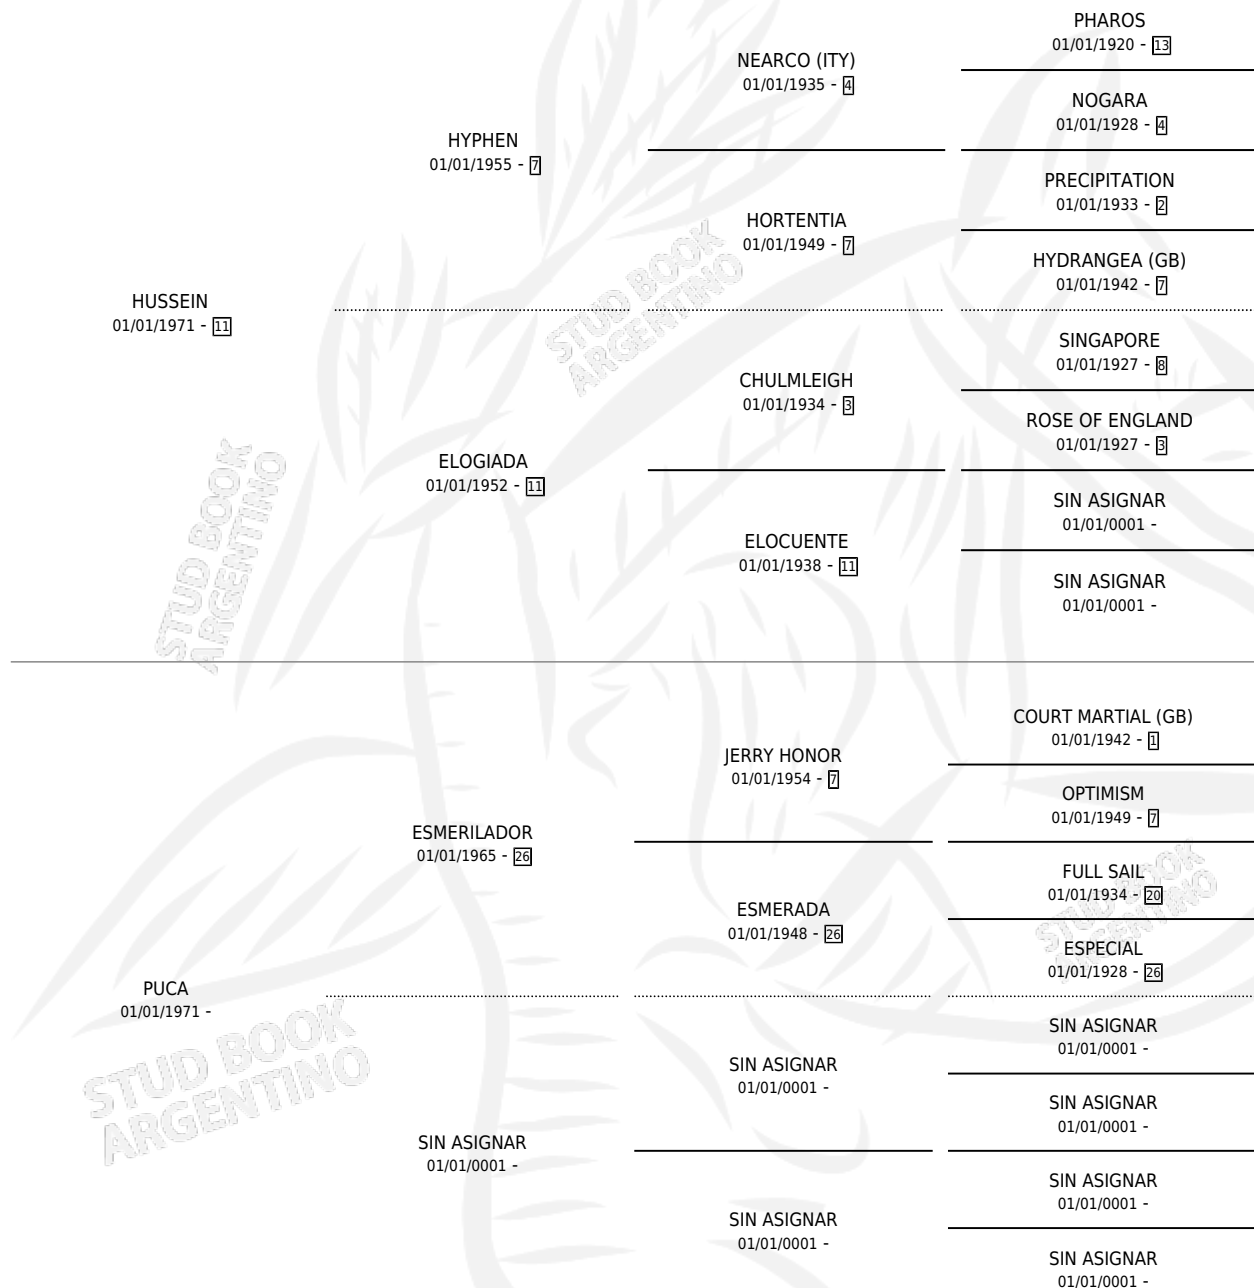

LA BENIGNA

por HUSSEIN y PUCA por ESMERILADOR

Argentina · Hembra · Zaino · SP · 01/10/1984
Familia · Volumen 32

ESTADO

TIPIFICACIÓN SANGUÍNEA	X
TIPIFICACIÓN POR ADN	X
PASAPORTE	X
IDENTIFICACIÓN POR MICROCHIP	X
REPRODUCTOR	X

Lugar de nacimiento: Campo particular

Criador: Don Benigno

PEDIGREE

LA BENIGNA

Datos oficiales del Stud Book Argentino

Documento generado el 07/05/2026

studbook.org.ar