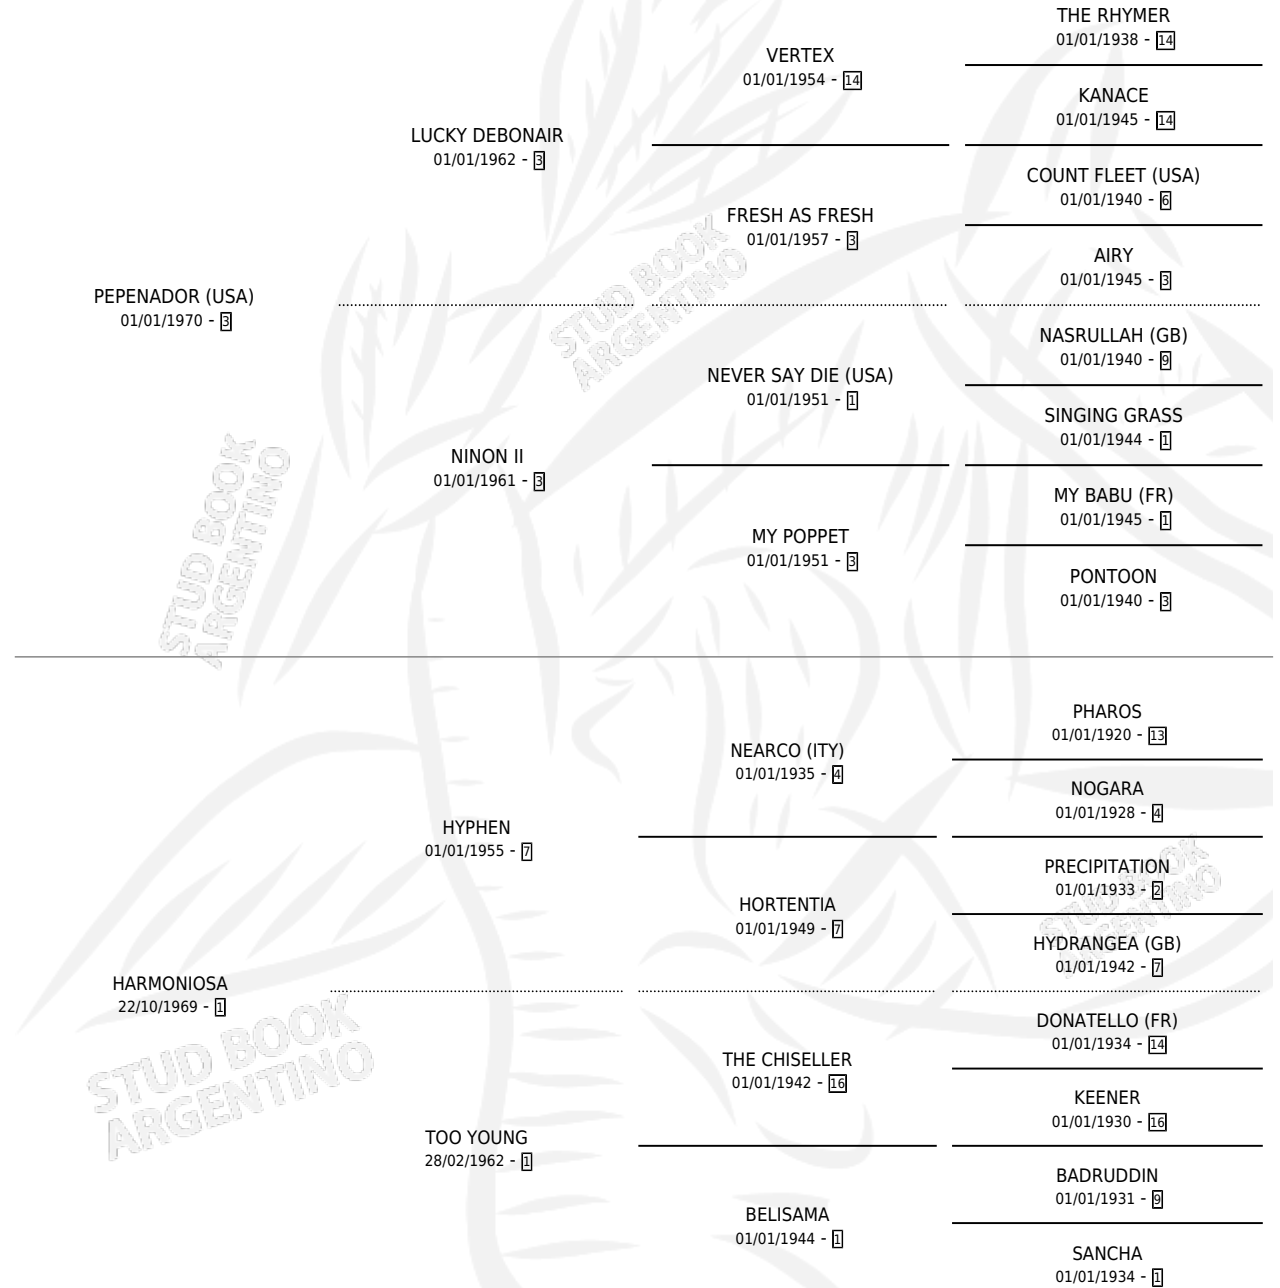

SUNTUOSO

por **PEPENADOR (USA)** y **HARMONIOSA** por **HYPHEN**

Argentina · Macho · Alazan · SP · 17/10/1984
Familia 1-e · Volumen 32

ESTADO

TIPIFICACIÓN SANGUÍNEA	X
TIPIFICACIÓN POR ADN	X
PASAPORTE	X
IDENTIFICACIÓN POR MICROCHIP	X
REPRODUCTOR	X

Lugar de nacimiento: Campo particular

Criador: Sin dato

PEDIGREE

CAMPAÑA

Solo carreras oficiales de Argentina

POR EDAD

EDAD	CC	1°	2°	3°	4°	5°	NP	CLC	CLG	CLCG1	CLGG1	IMPORTE	GANANCIA / CC
5 AÑOS	10	2	1	2	1	0	4	0	0	0	0	\$0	\$0
TOTALES	10	2	1	2	1	0	4	0	0	0	0	\$0	\$0
%		20.0%	10.0%	20.0%	10.0%	0.0%	40.0%	0.0%	0.0%	0.0%	0.0%		