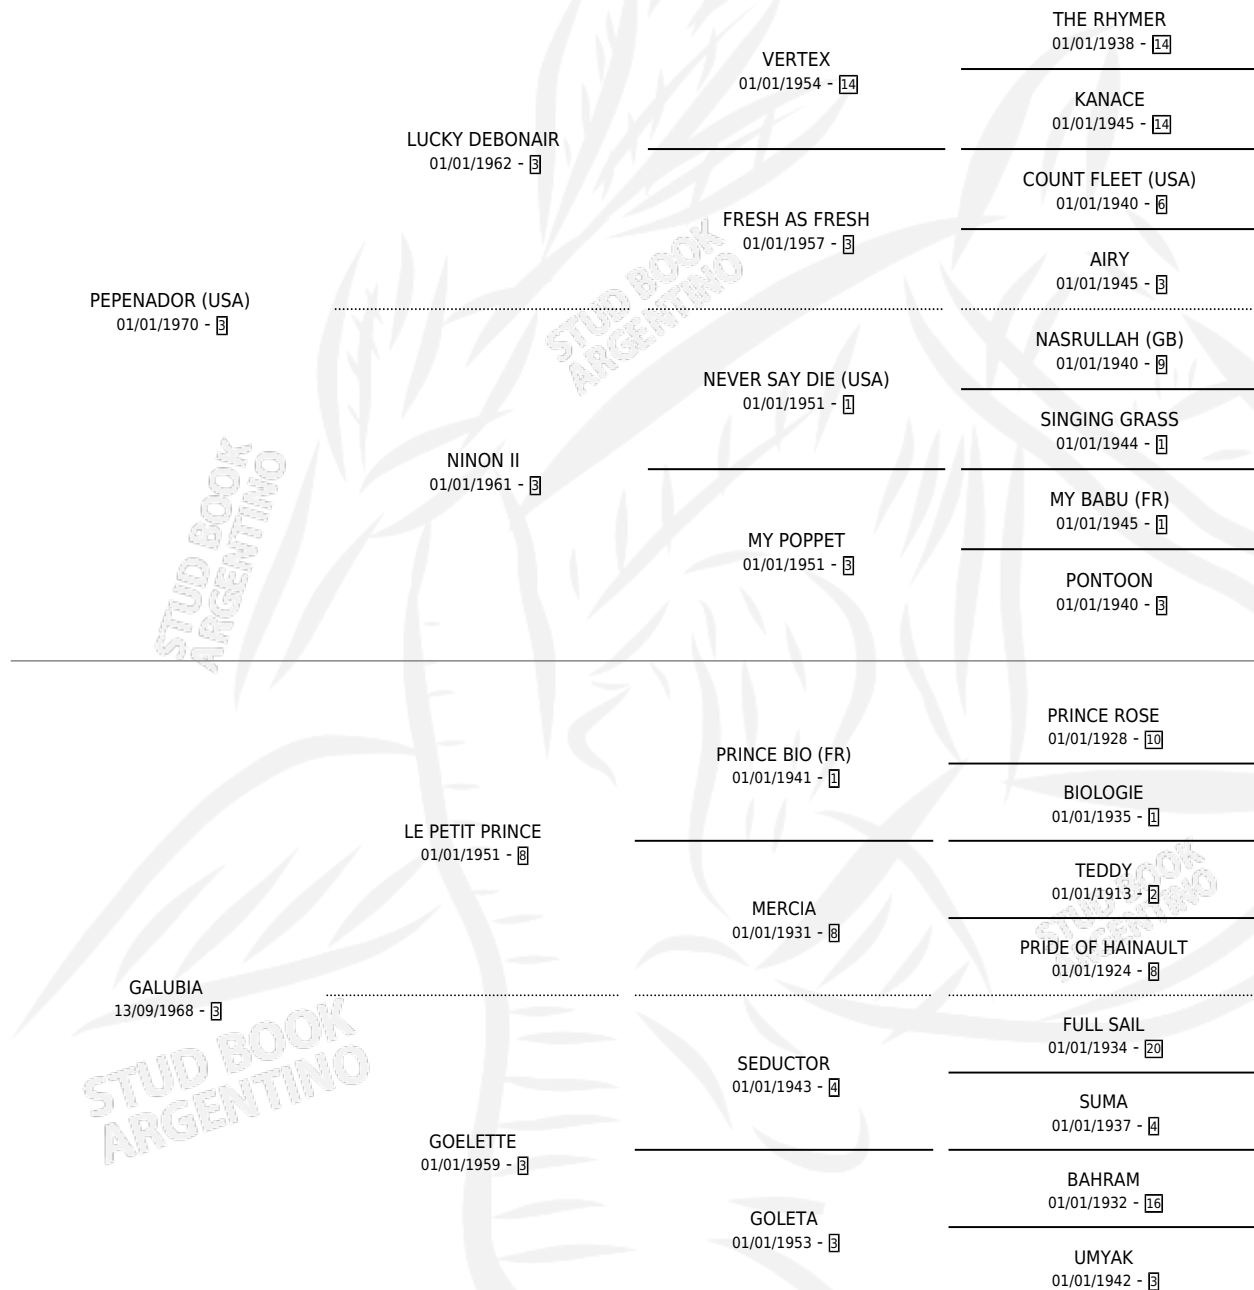

GALANA

por **PEPENADOR (USA)** y **GALUBIA** por **LE PETIT PRINCE**

Argentina · Hembra · Alazan · SP · 05/10/1984
Familia 3-b · Volumen 32

ESTADO

TIPIFICACIÓN SANGUÍNEA	X
TIPIFICACIÓN POR ADN	X
PASAPORTE	X
IDENTIFICACIÓN POR MICROCHIP	X
REPRODUCTOR	✓

Lugar de nacimiento: Campo particular

Criador: Sin dato

PEDIGREE