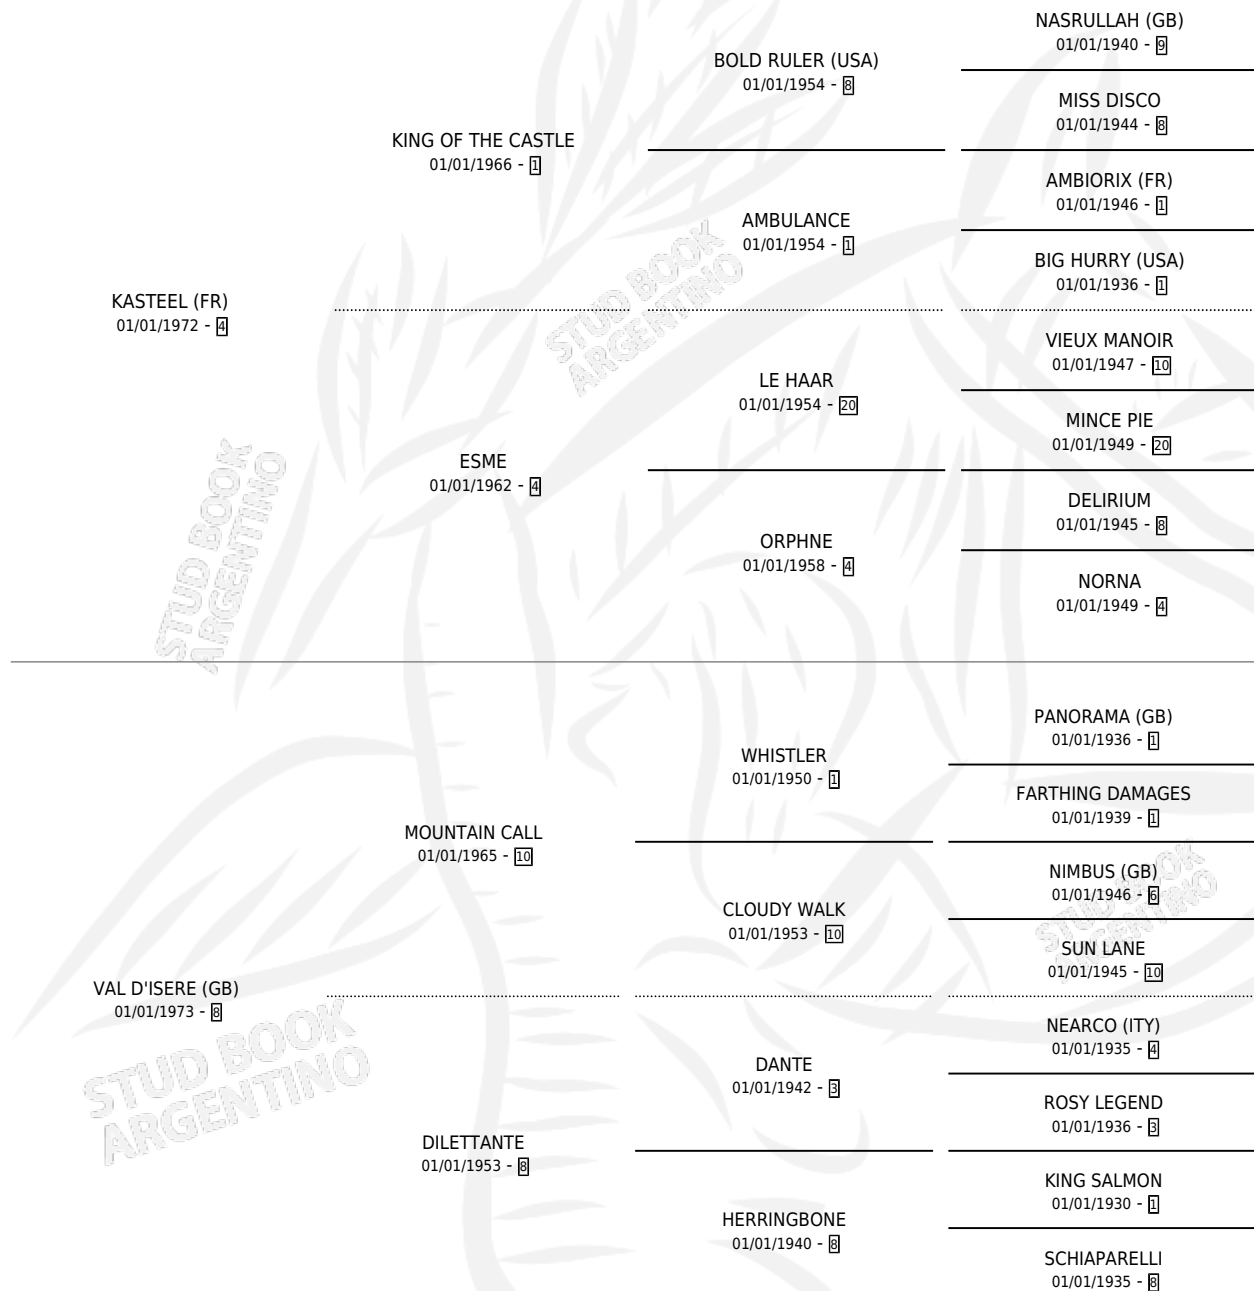

SAVOIE

por **KASTEEL (FR)** y **VAL D'ISERE (GB)** por **MOUNTAIN CALL**

Argentina · Hembra · Zaino · SP · 11/10/1984
Familia 8-c · Volumen 32

ESTADO

TIPIFICACIÓN SANGUÍNEA	✓
TIPIFICACIÓN POR ADN	✓
PASAPORTE	X
IDENTIFICACIÓN POR MICROCHIP	X
REPRODUCTOR	✓

Lugar de nacimiento: Campo particular
Criador: Sin dato

~

HIJOS

	MACHOS	HEMBRAS
13 NACIERON	7	6
8 CORRIERON	4	4
7 GANARON	4	3
2 GANADORES CL	2 GANADORES GR	0 GANADORES G1

PEDIGREE