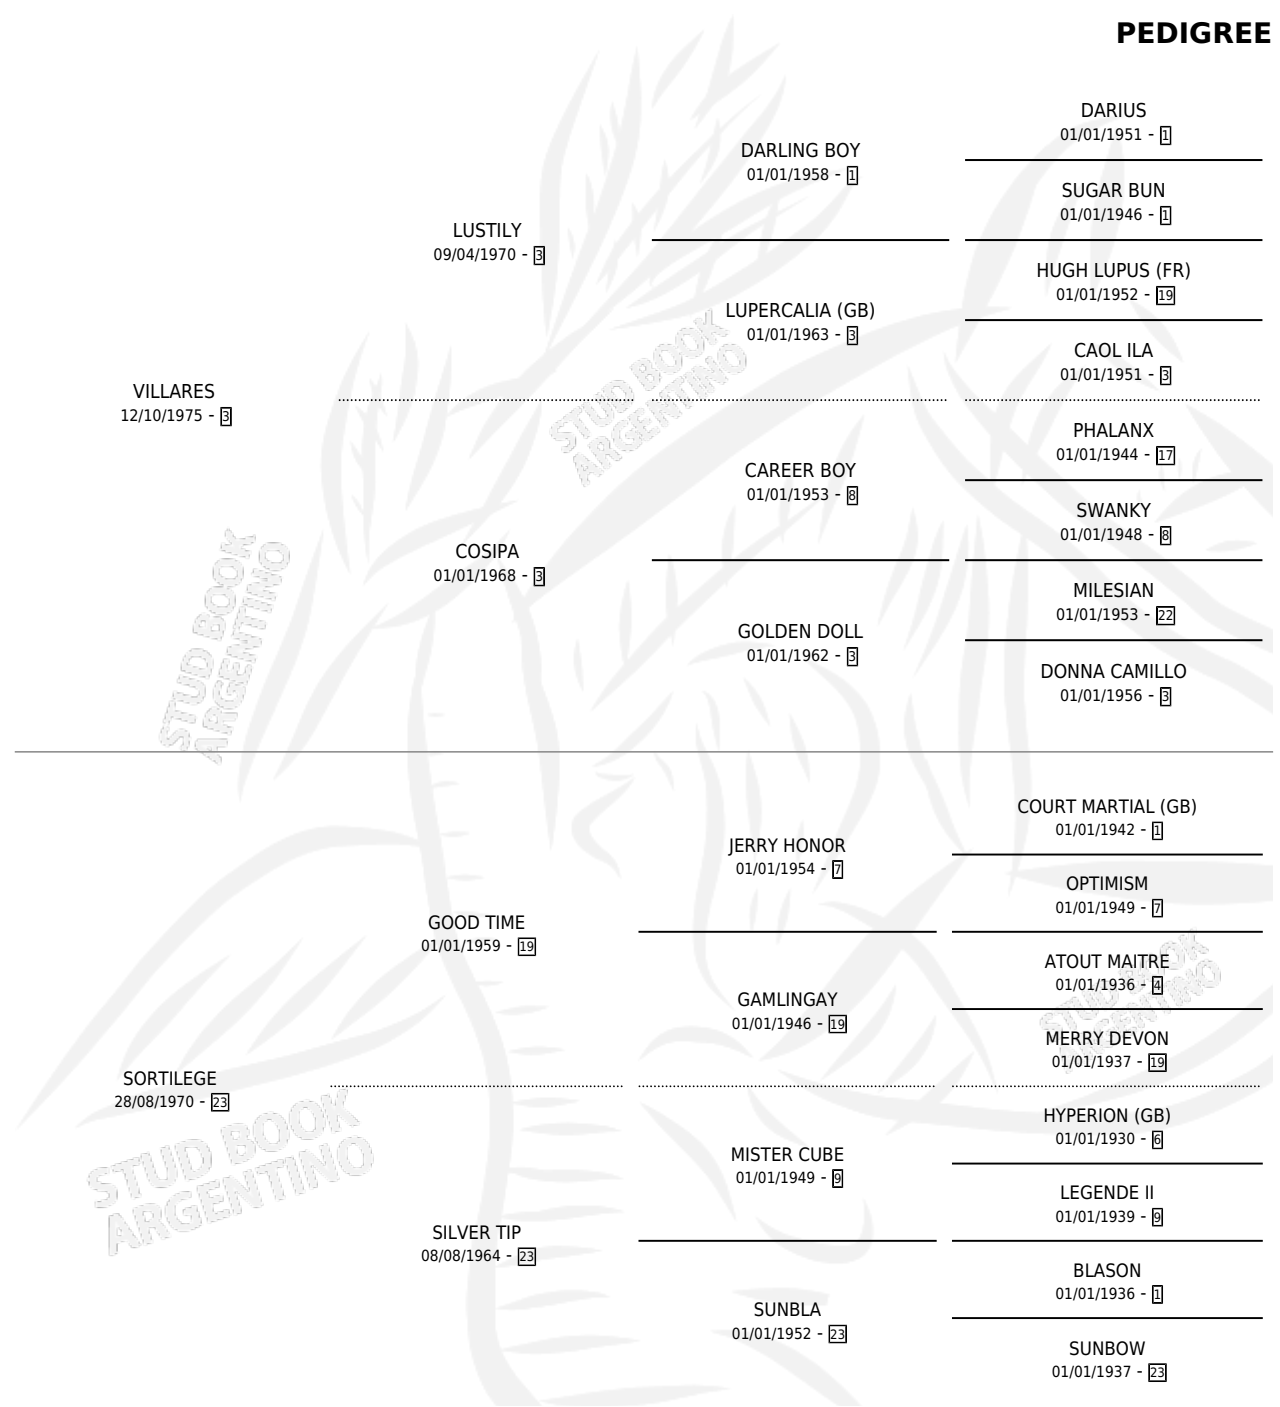

VILLA BLANCA

por VILLARES y SORTILEGE por GOOD TIME

Argentina · Hembra · Tordillo · SP · 29/09/1984
Familia 23-a · Volumen 32

ESTADO

TIPIFICACIÓN SANGUÍNEA	✓
TIPIFICACIÓN POR ADN	X
PASAPORTE	X
IDENTIFICACIÓN POR MICROCHIP	X
REPRODUCTOR	✓

Lugar de nacimiento: Campo particular

Criador: Asociacion Cooperativa De Criadores De Caballos De Carrera

~

HIJOS

	MACHOS	HEMBRAS
1 NACIERON	0	1
SIN ACTUACIONES		

PEDIGREE