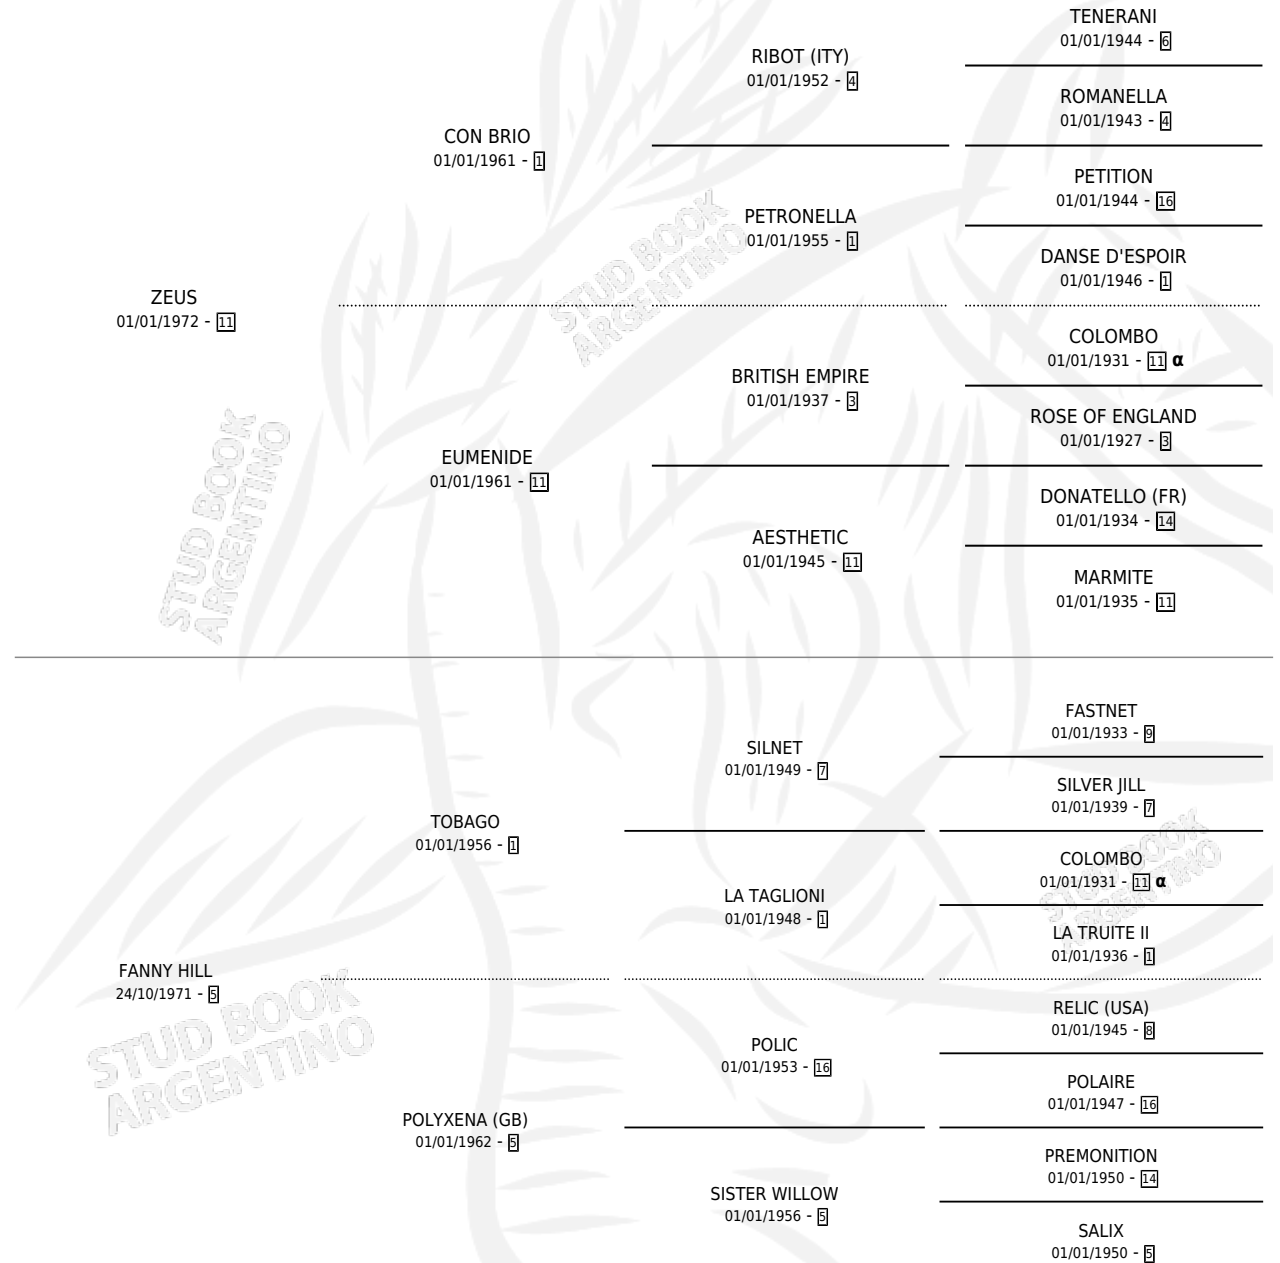

FANATINA

por ZEUS y FANNY HILL por TOBAGO

Argentina · Hembra · Zaino · SP · 23/09/1984
Familia 5-e · Volumen 32

ESTADO

TIPIFICACIÓN SANGUÍNEA	✓
TIPIFICACIÓN POR ADN	X
PASAPORTE	X
IDENTIFICACIÓN POR MICROCHIP	X
REPRODUCTOR	✓

Lugar de nacimiento: Campo particular

Criador: Berle Hugo Eduardo

~

HIJOS

	MACHOS	HEMBRAS
4 NACIERON	2	2
4 CORRIERON	2	2
2 GANARON	2	0
0 GANADORES CL	0 GANADORES GR	0 GANADORES G1

PEDIGREE

INBREEDING : α