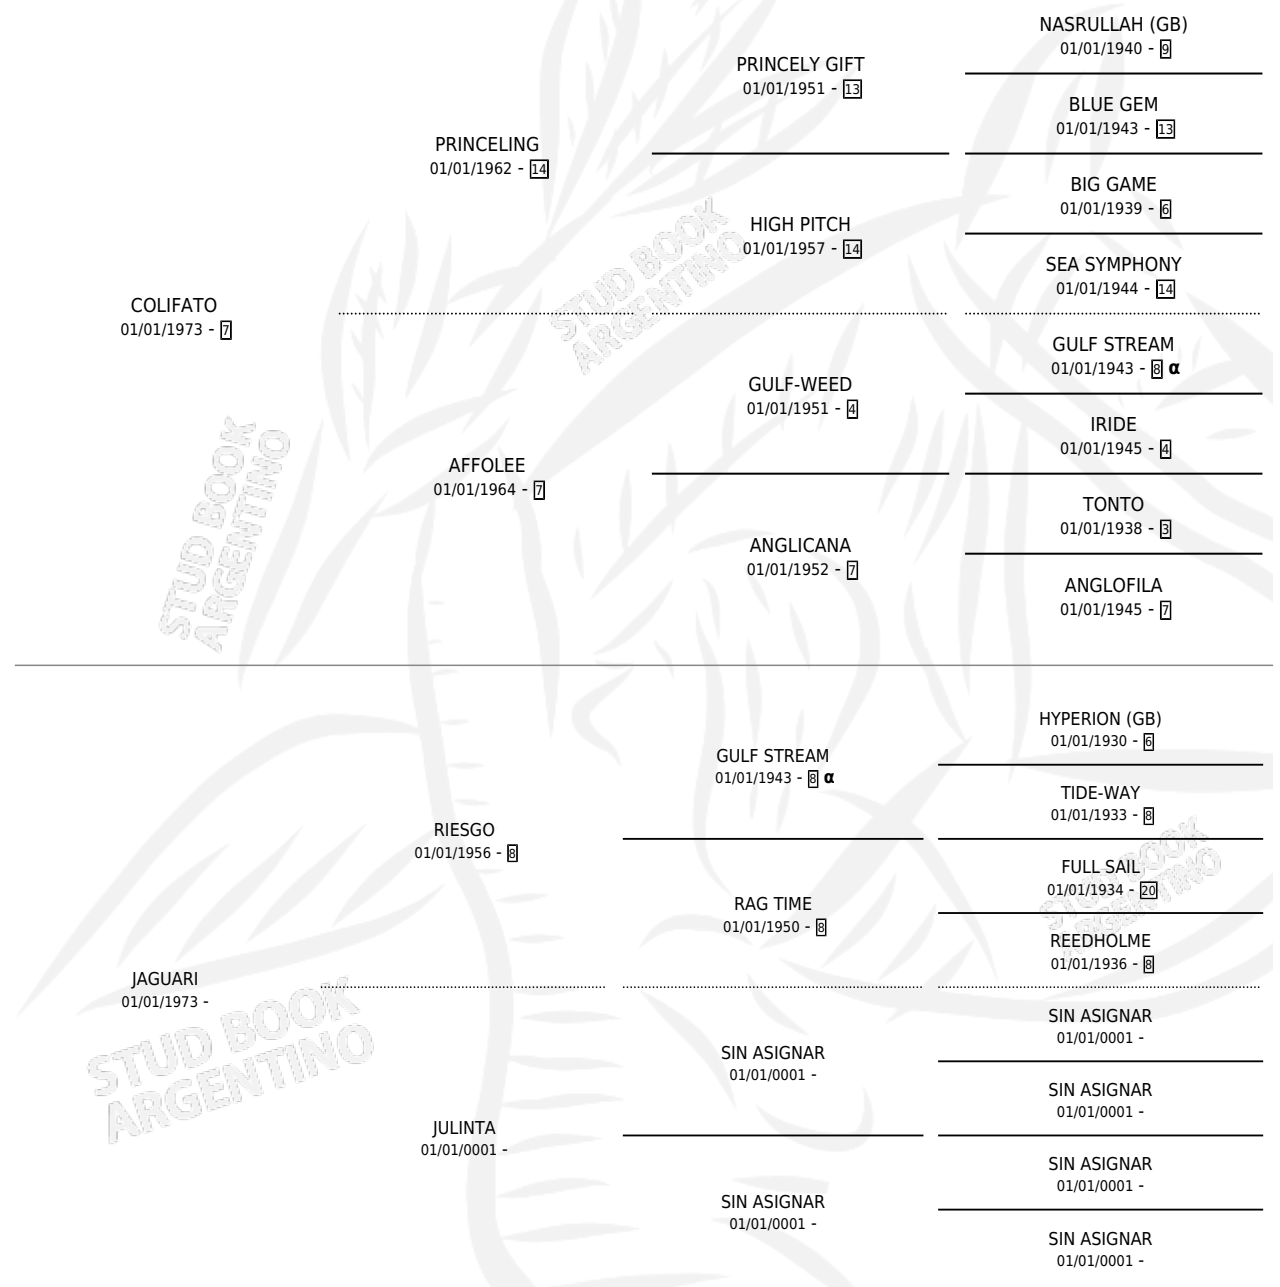

DON SERRUCHO

por COLIFATO y JAGUARI por RIESGO

Argentina · Macho · Zaino · SP · 21/10/1984
Familia · Volumen 32

ESTADO

TIPIFICACIÓN SANGUÍNEA	X
TIPIFICACIÓN POR ADN	X
PASAPORTE	X
IDENTIFICACIÓN POR MICROCHIP	X
REPRODUCTOR	X

Lugar de nacimiento: Campo particular

Criador: Sin dato

PEDIGREE

INBREEDING : α

CAMPAÑA

Solo carreras oficiales de Argentina

POR EDAD

EDAD	CC	1°	2°	3°	4°	5°	NP	CLC	CLG	CLCG1	CLGG1	IMPORTE	GANANCIA / CC
5 AÑOS	2	0	0	0	0	0	2	0	0	0	0	\$0	\$0
TOTALES	2	0	0	0	0	0	2	0	0	0	0	\$0	\$0
%		0.0%	0.0%	0.0%	0.0%	0.0%	100%	0.0%	0.0%	0.0%	0.0%		