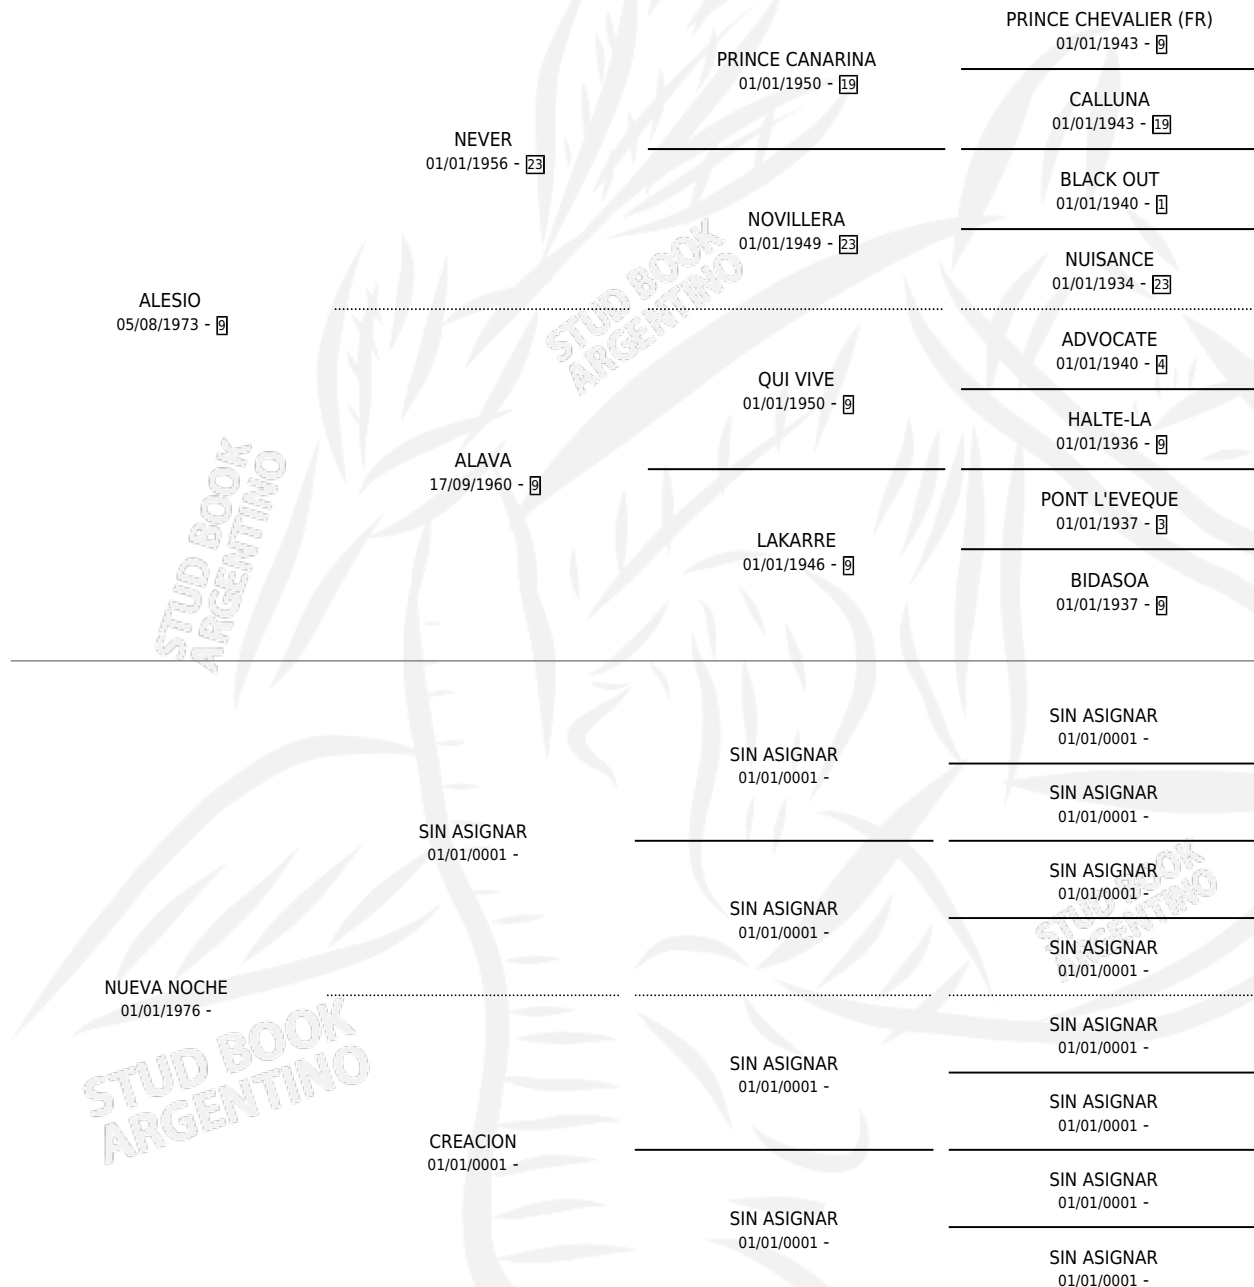

ESTRELLA ALES

por **ALESIO** y **NUEVA NOCHE** por **SIN ASIGNAR**

Argentina · Hembra · Alazan · SP · 30/08/1984
Familia · Volumen 32

ESTADO

TIPIFICACIÓN SANGUÍNEA	✓
TIPIFICACIÓN POR ADN	X
PASAPORTE	X
IDENTIFICACIÓN POR MICROCHIP	X
REPRODUCTOR	✓

Lugar de nacimiento: Campo particular

Criador: Sin dato

~

HIJOS

	MACHOS	HEMBRAS
6 NACIERON	4	2
1 CORRIERON	1	0
1 GANARON	1	0
0 GANADORES CL	0 GANADORES GR	0 GANADORES G1

PEDIGREE