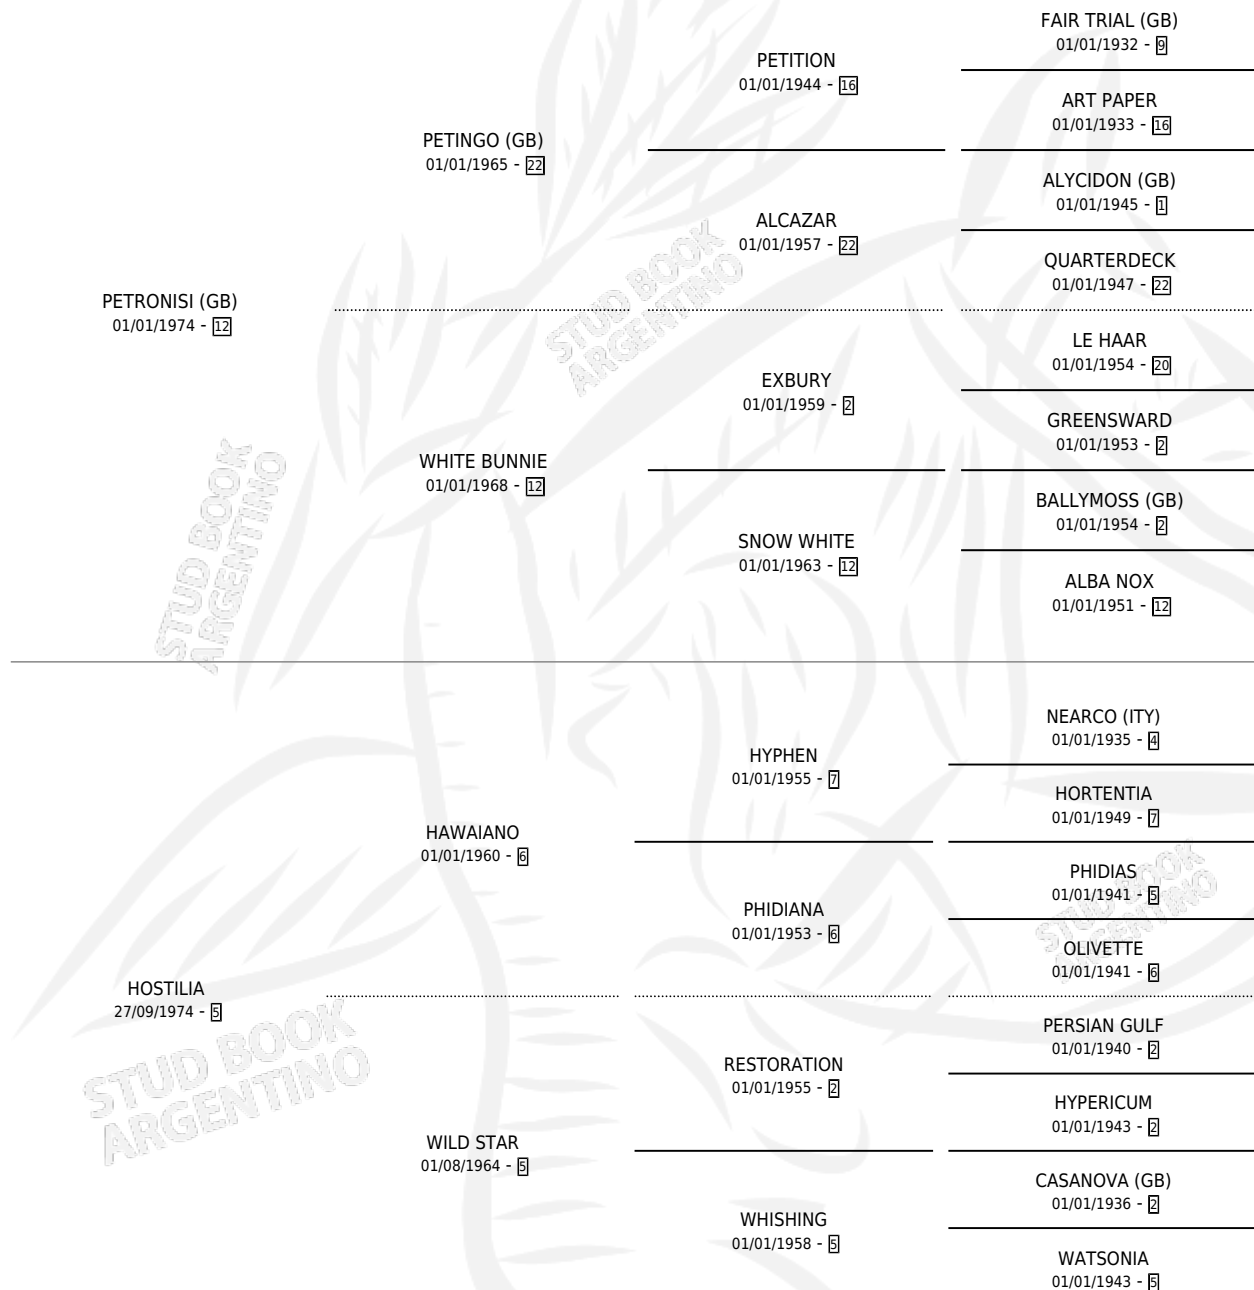

PETROSTILIA

por **PETRONISI (GB)** y **HOSTILIA** por **HAWAIANO**

Argentina · Hembra · Alazan · SP · 20/10/1984
Familia 5-d · Volumen 32

ESTADO

TIPIFICACIÓN SANGUÍNEA	X
TIPIFICACIÓN POR ADN	X
PASAPORTE	X
IDENTIFICACIÓN POR MICROCHIP	X
REPRODUCTOR	✓

Lugar de nacimiento: Providencia

Criador: Sin dato

~

HIJOS

	MACHOS	HEMBRAS
1 NACIERON	1	0
1 CORRIERON	1	0
1 GANARON	1	0
0 GANADORES CL	0 GANADORES GR	0 GANADORES G1

PEDIGREE

CAMPAÑA

Solo carreras oficiales de Argentina

SERVICIOS

Servicios **2** / Nacimientos **1** / Efectividad **50.00%**

PADRILLO	PRODUCTO	CRIADOR	1ER SERVICIO	ÚLTIMO SERVICIO
ATLANTIC EXIT (USA)	PENCOSO (M AT, 22/09/1990)	SIN DATO	04/09/1989	04/10/1989
ATLANTIC EXIT (USA)	∅		24/11/1988	24/11/1988