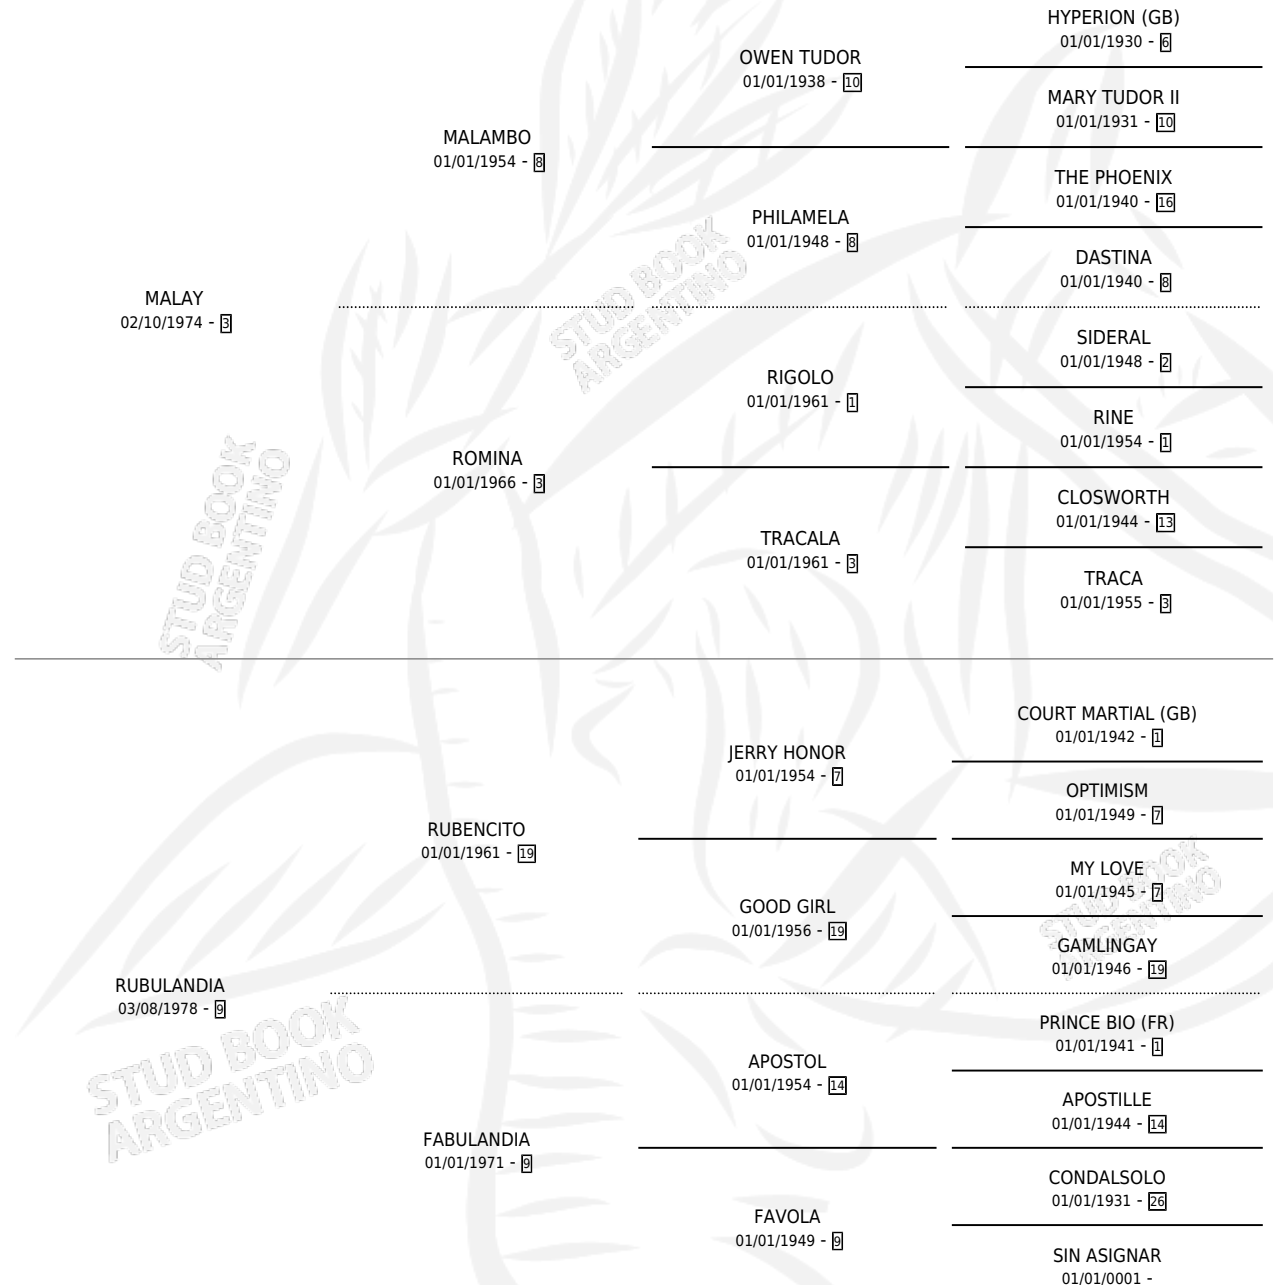

MAL SEÑOR

por MALAY y RUBULANDIA por RUBENCITO

Argentina · Macho · Alazan · SP · 02/10/1984
Familia 9 · Volumen 32

ESTADO

TIPIFICACIÓN SANGUÍNEA	X
TIPIFICACIÓN POR ADN	X
PASAPORTE	X
IDENTIFICACIÓN POR MICROCHIP	X
REPRODUCTOR	X

Lugar de nacimiento: Campo particular

Criador: Sin dato

PEDIGREE

MAL SEÑOR

Datos oficiales del Stud Book Argentino

Documento generado el 05/05/2026

studbook.org.ar