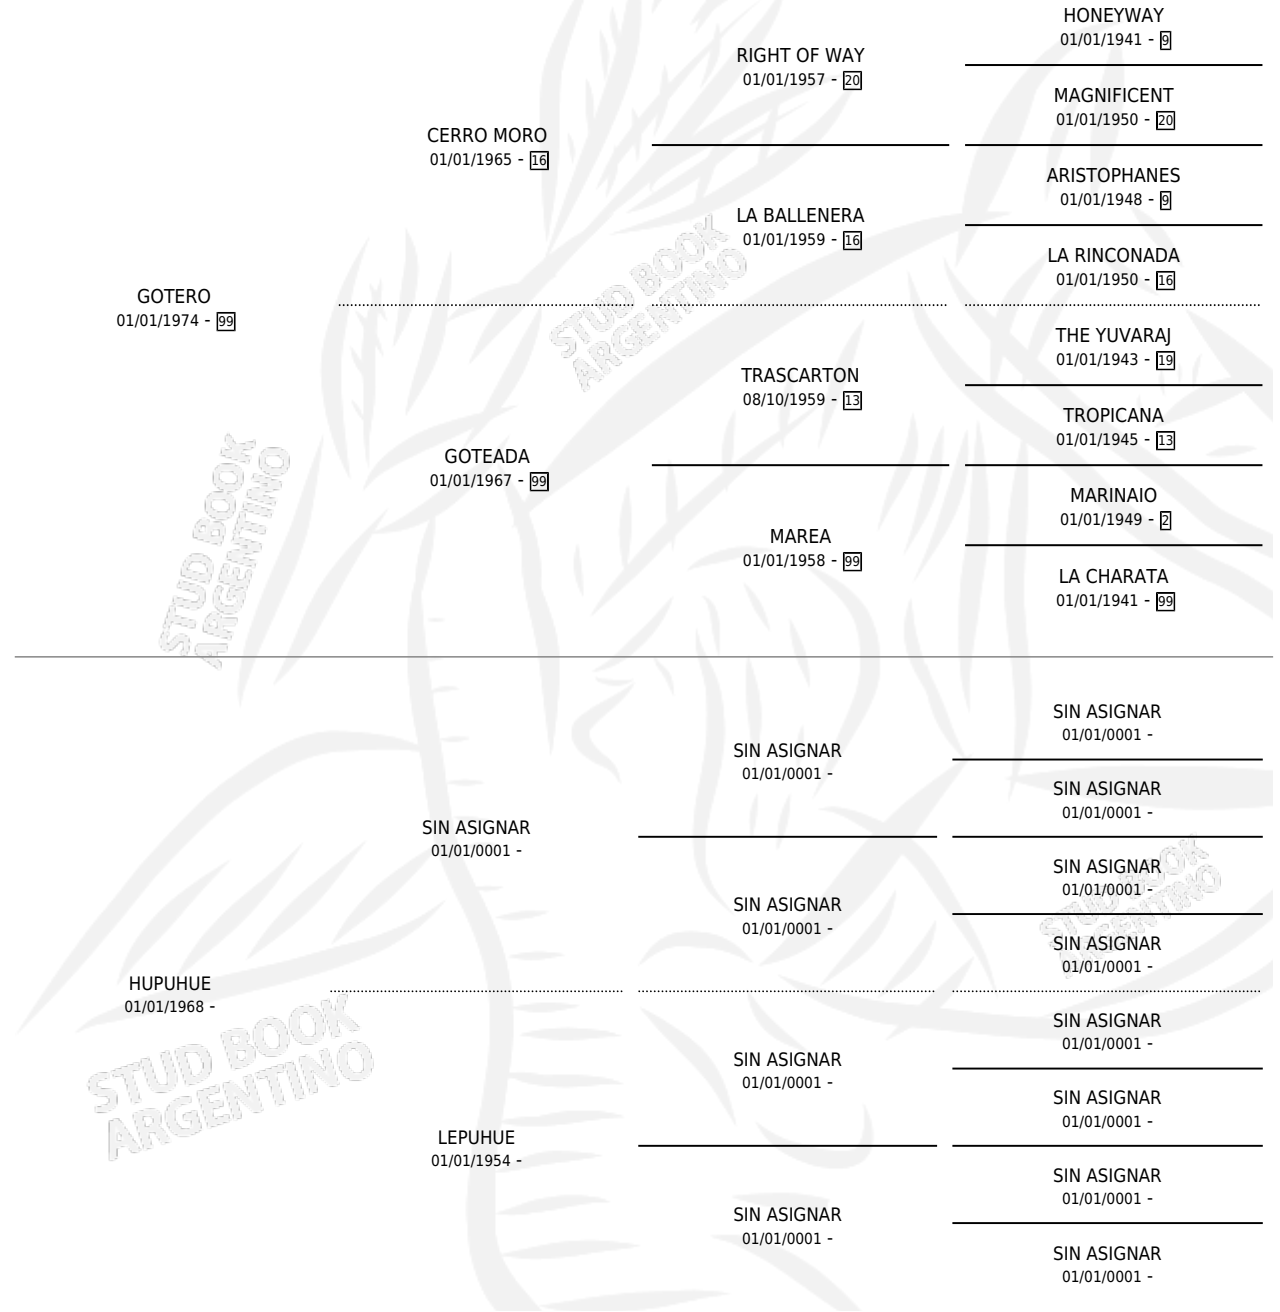

CAMPERA NEGRA

por **GOTERO** y **HUPUHUE** por **SIN ASIGNAR**

Argentina · Hembra · Alazan · SP · 07/11/1984
Familia · Volumen 32

ESTADO

TIPIFICACIÓN SANGUÍNEA	✓
TIPIFICACIÓN POR ADN	X
PASAPORTE	X
IDENTIFICACIÓN POR MICROCHIP	X
REPRODUCTOR	✓

Lugar de nacimiento: Campo particular

Criador: Sin dato

~

HIJOS

	MACHOS	HEMBRAS
3 NACIERON	1	2
SIN ACTUACIONES		

PEDIGREE

S

mientos 3 / Efectividad 60.00%

PADRILLO	PRODUCTO	CRIADOR	1ER SERVICIO	ÚLTIMO SERVICIO
LOGICAL TOSS	∅		28/11/1997	23/12/1997
CAMPERA NEGRA				
LOGICAL TOSS	CAMPERA TOSS (H Z, 15/11/1997)	SIN DATO	17/11/1996	23/11/1996
KASTLER	LA NOVELISTA (H Z, 20/11/1992)	SIN DATO	05/12/1991	06/12/1991
DIDEROT	∅		10/12/1990	10/12/1990
CASSEVERT	AZULEÑO AMIGO (M A, 17/12/1989)	SIN DATO	27/12/1988	27/12/1988