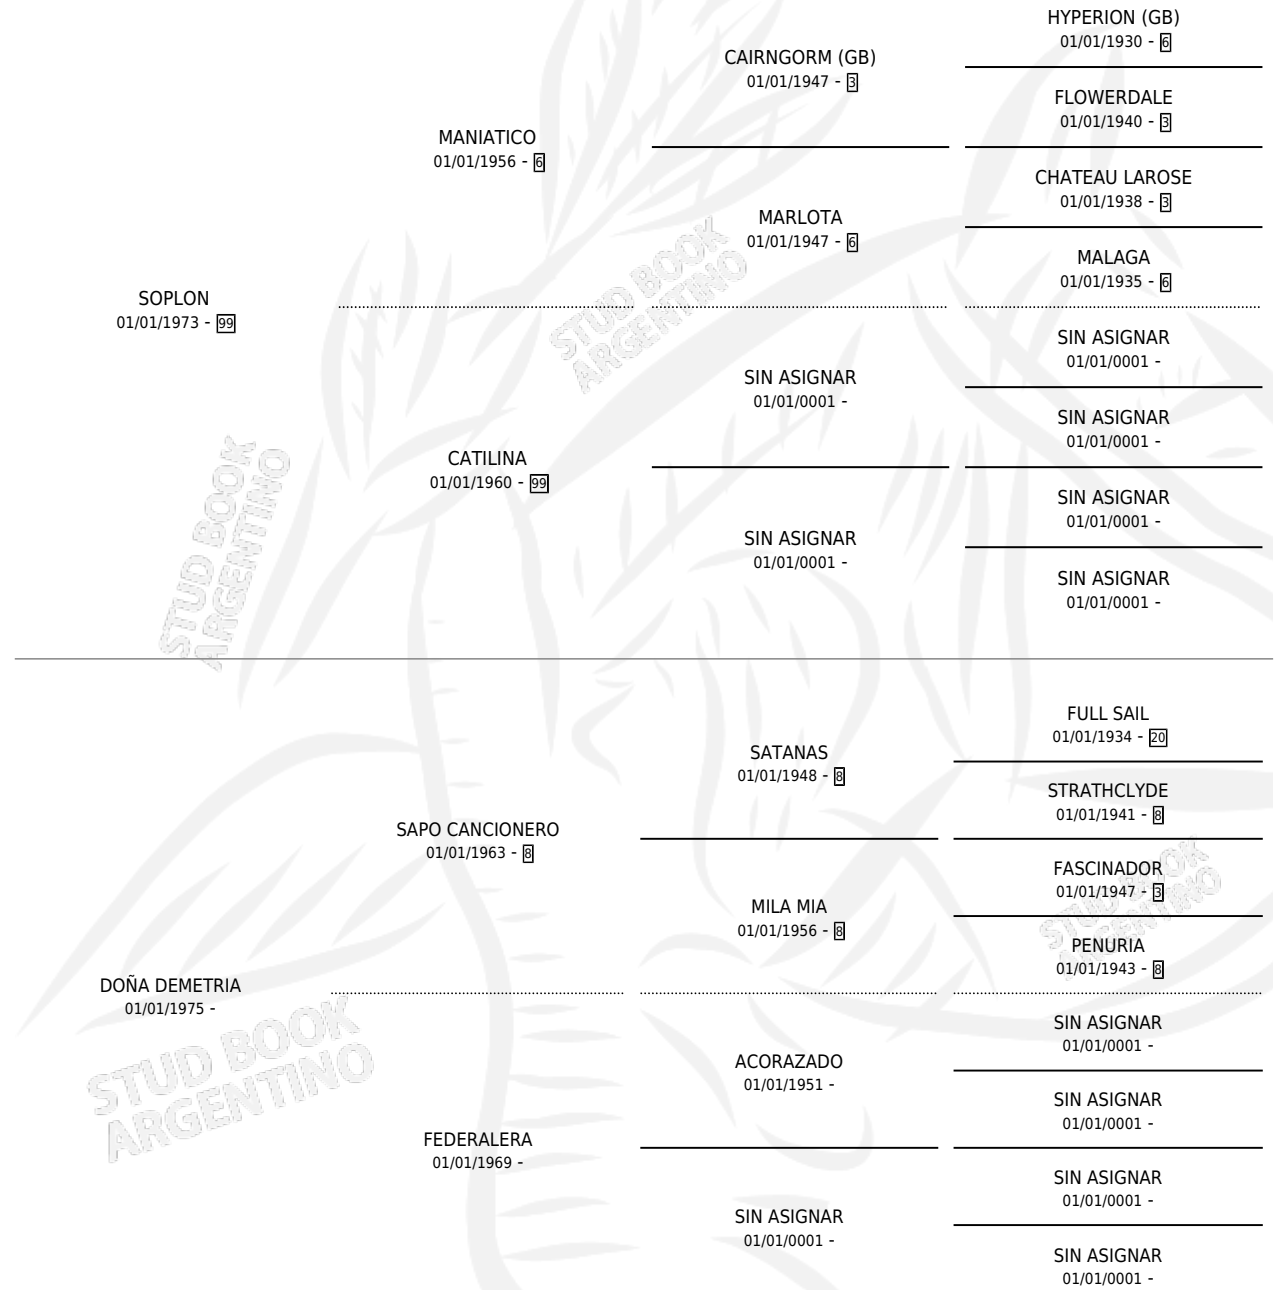

SODERO

por **SOPLON** y **DOÑA DEMETRIA** por **SAPO CANCIONERO**

Argentina · Macho · Alazan · SP · 12/10/1984
Familia · Volumen 32

ESTADO

TIPIFICACIÓN SANGUÍNEA	X
TIPIFICACIÓN POR ADN	X
PASAPORTE	X
IDENTIFICACIÓN POR MICROCHIP	X
REPRODUCTOR	X

Lugar de nacimiento: Campo particular

Criador: Sin dato

PEDIGREE

SODERO

Datos oficiales del Stud Book Argentino

Documento generado el 10/05/2026

studbook.org.ar