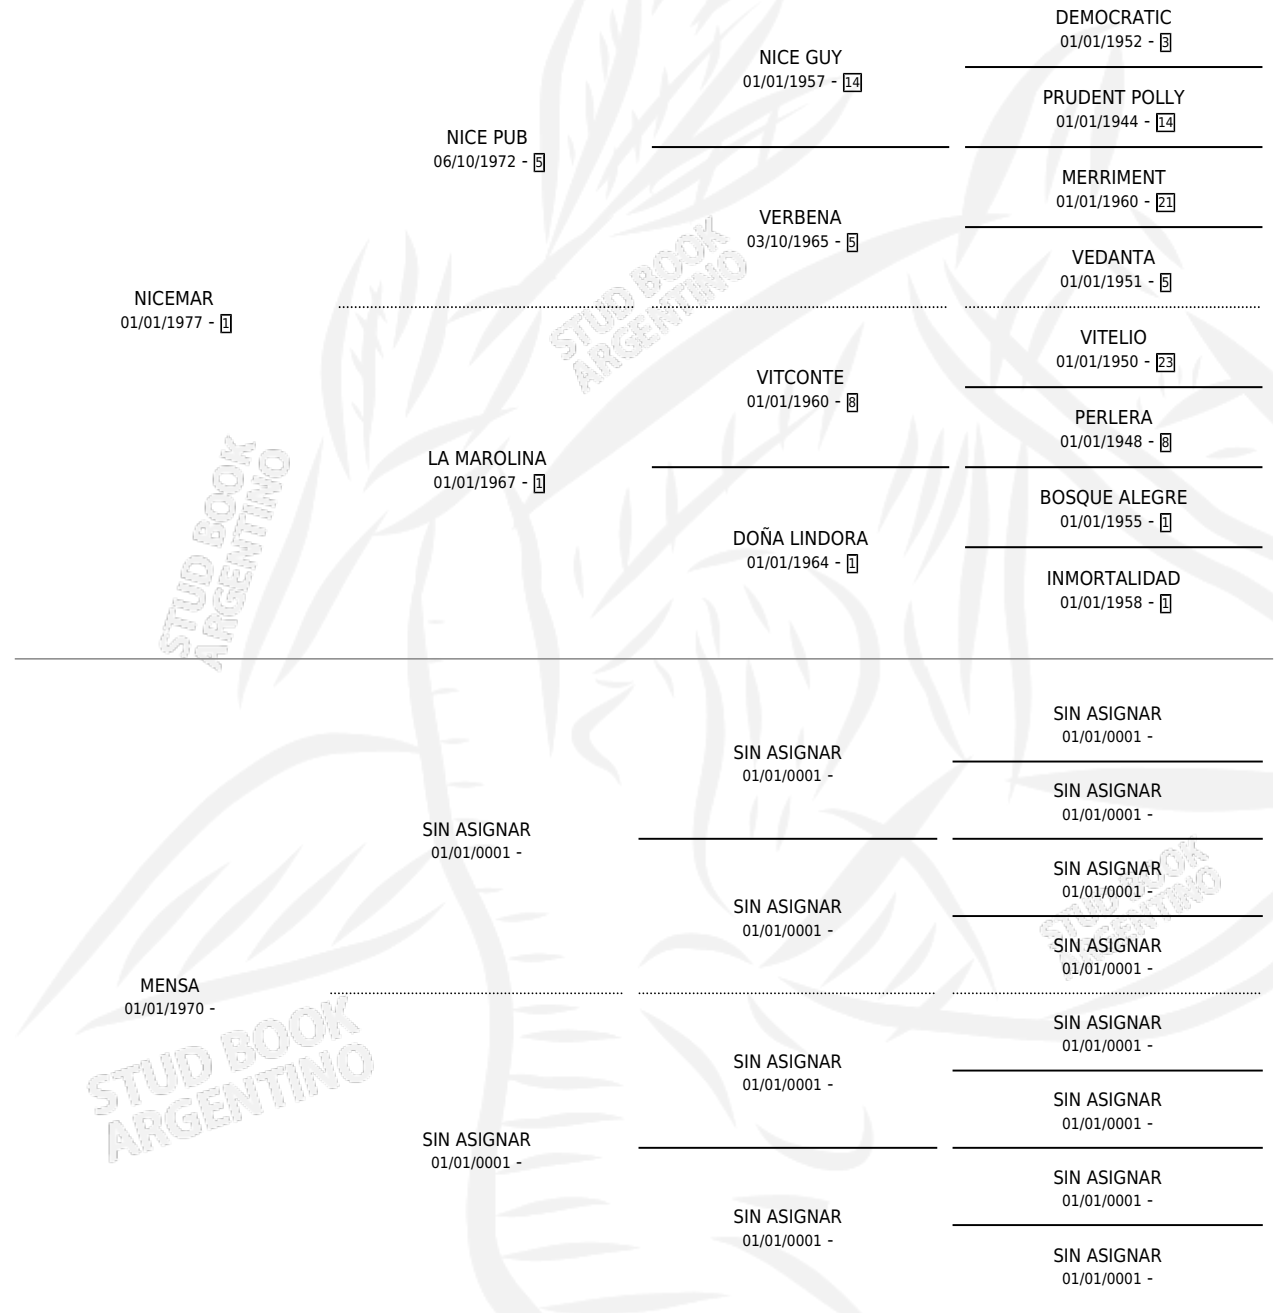

NICE COPEY

por NICE MAR y MENSA por SIN ASIGNAR

Argentina · Macho · Alazan · SP · 29/09/1984
Familia · Volumen 32

ESTADO

TIPIFICACIÓN SANGUÍNEA	X
TIPIFICACIÓN POR ADN	X
PASAPORTE	X
IDENTIFICACIÓN POR MICROCHIP	X
REPRODUCTOR	X

Lugar de nacimiento: Campo particular

Criador: Sin dato

PEDIGREE

NICE COPEY

Datos oficiales del Stud Book Argentino

Documento generado el 06/05/2026

studbook.org.ar