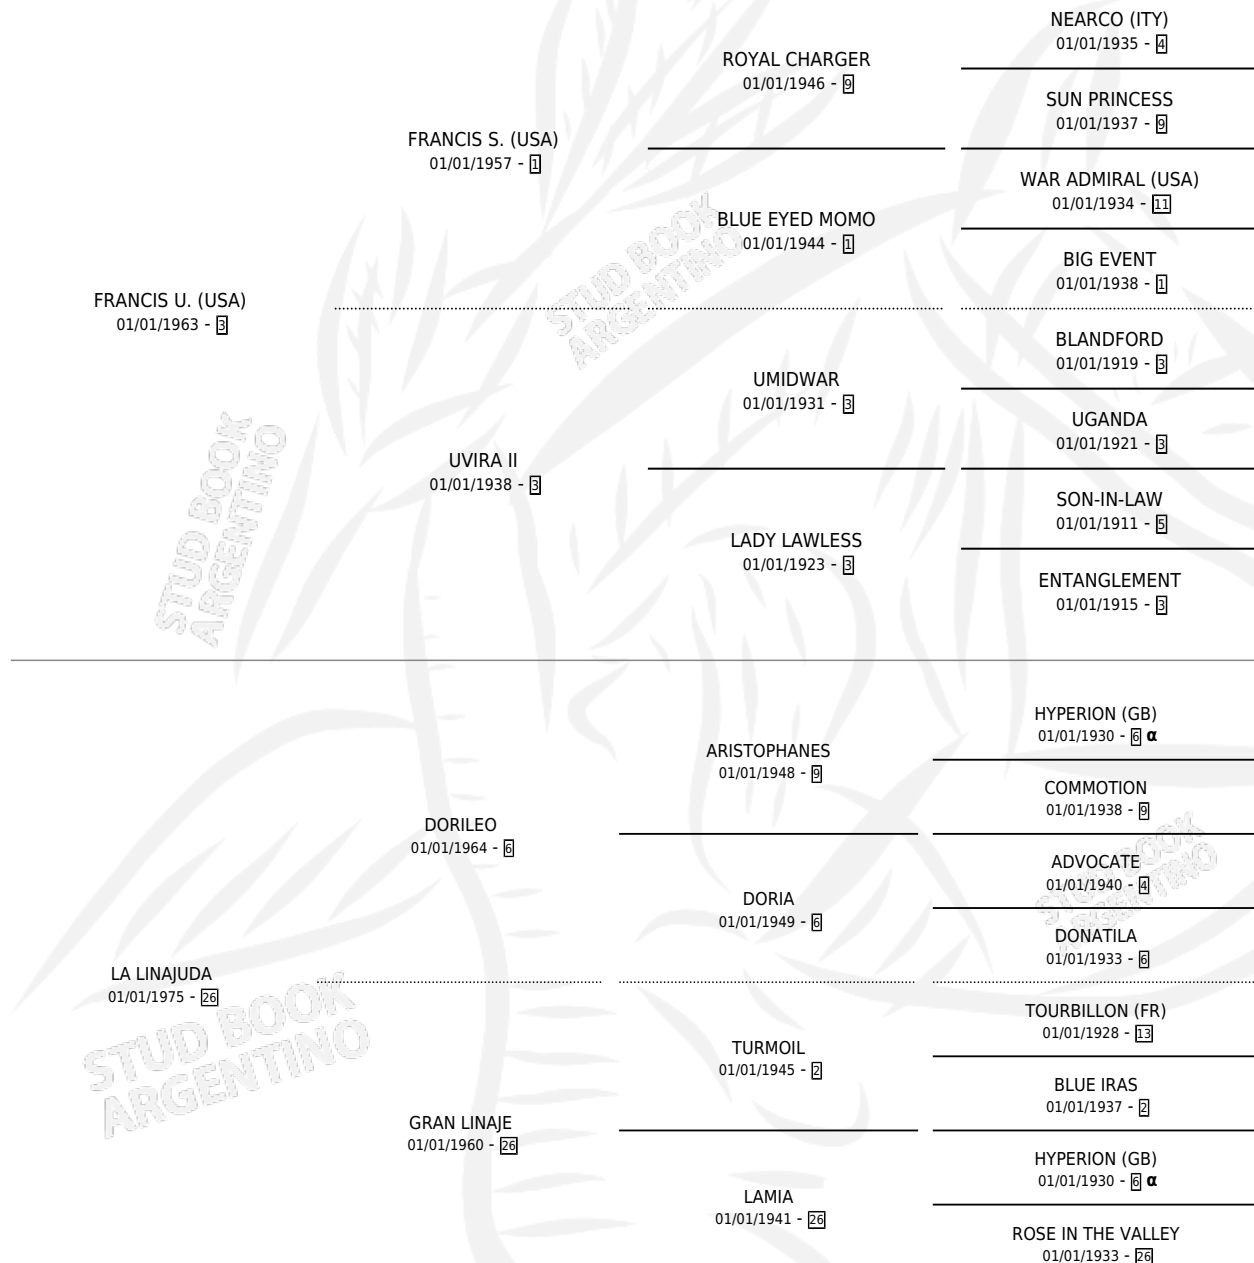

Lugar de nacimiento: Campo particular

Criador: Alborada

~

HIJOS

	MACHOS	HEMBRAS
4 NACIERON	2	2
3 CORRIERON	2	1
3 GANARON	2	1

1 GANADORES CL **0** GANADORES GR **0** GANADORES G1

PEDIGREE

INBREEDING : α