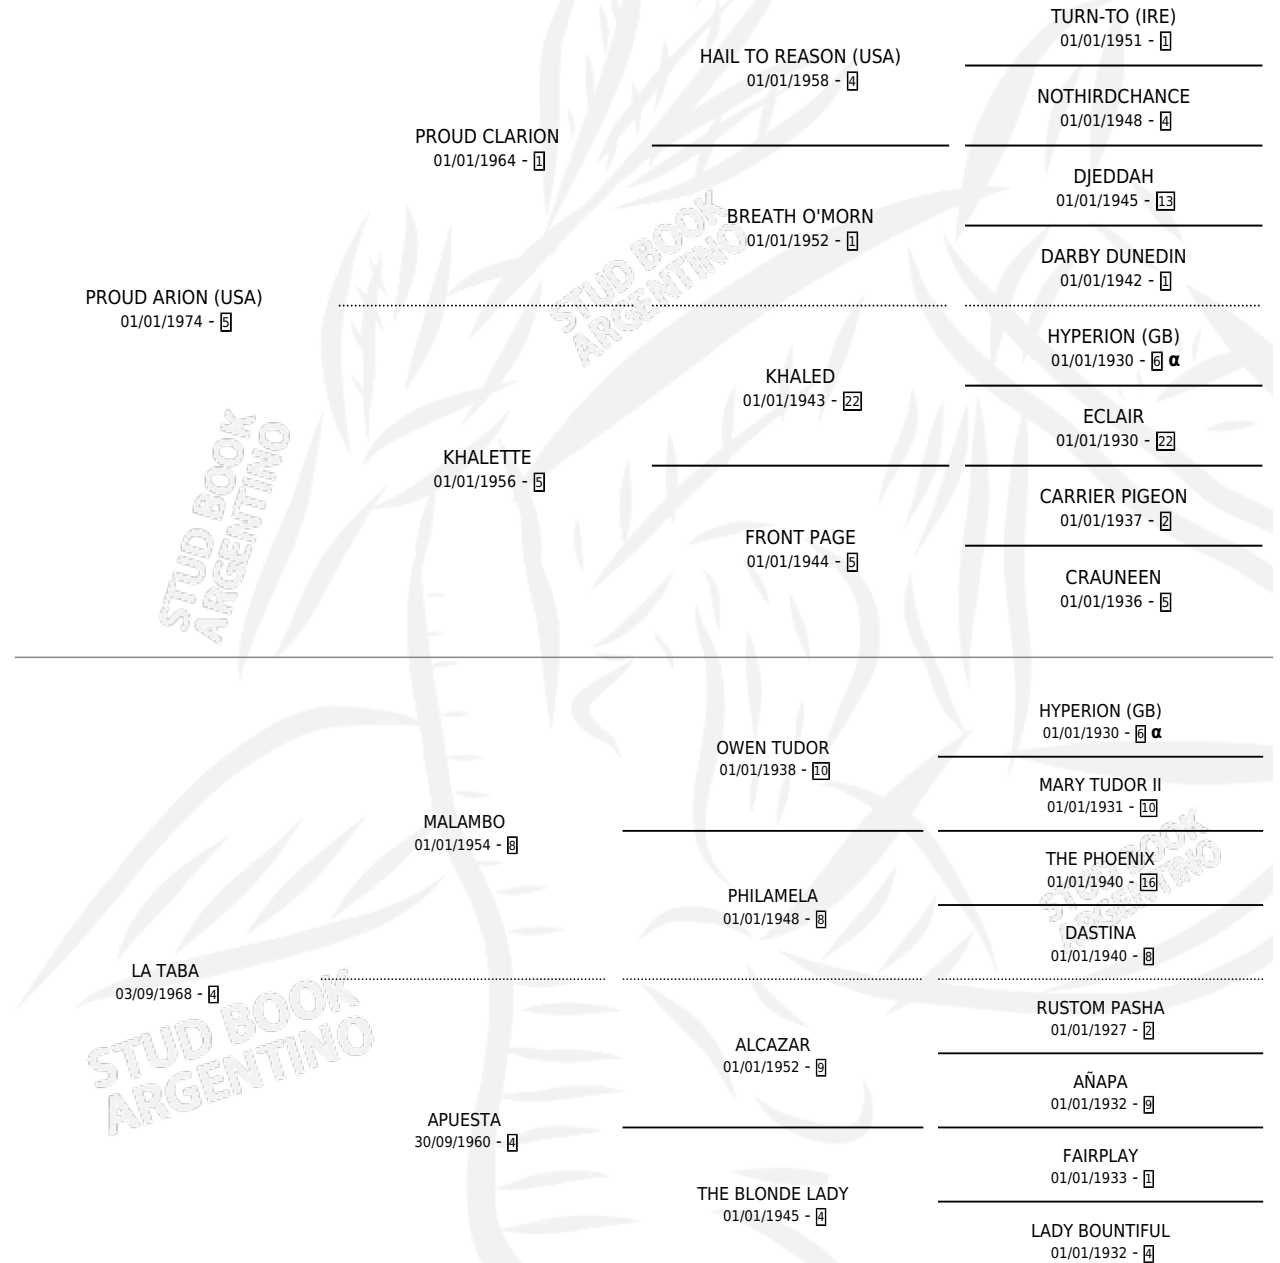

FRASCUELO

por **PROUD ARION (USA)** y **LA TABA** por **MALAMBO**

Argentina · Macho · Alazan · SP · 04/11/1984
Familia 4-k · Volumen 32

ESTADO

TIPIFICACIÓN SANGUÍNEA	X
TIPIFICACIÓN POR ADN	X
PASAPORTE	X
IDENTIFICACIÓN POR MICROCHIP	X
REPRODUCTOR	X

Lugar de nacimiento: Campo particular

Criador: Sin dato

PEDIGREE

INBREEDING : α

FRASCUELO

Datos oficiales del Stud Book Argentino

Documento generado el 05/05/2026

studbook.org.ar