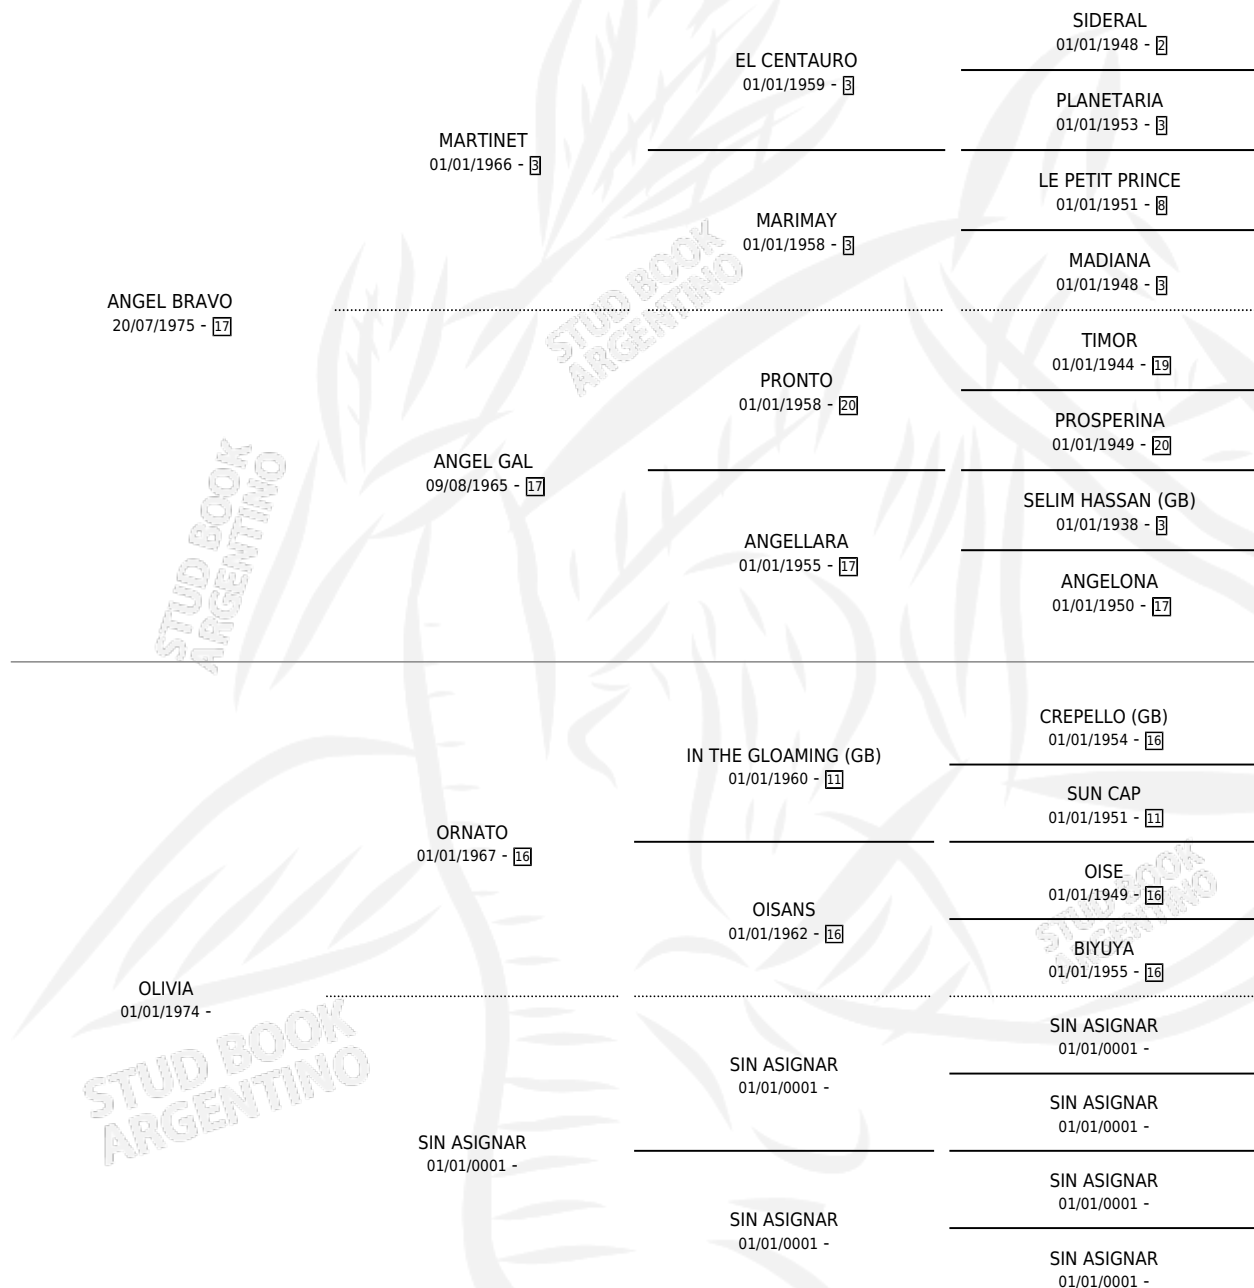

DON POPEYE

por ANGEL BRAVO y OLIVIA por ORNATO

Argentina · Macho · Zaino · SP · 06/10/1984
Familia · Volumen 32

ESTADO

TIPIFICACIÓN SANGUÍNEA	X
TIPIFICACIÓN POR ADN	X
PASAPORTE	X
IDENTIFICACIÓN POR MICROCHIP	X
REPRODUCTOR	X

Lugar de nacimiento: Campo particular

Criador: Sin dato

PEDIGREE

DON POPEYE

Datos oficiales del Stud Book Argentino

Documento generado el 02/05/2026

studbook.org.ar