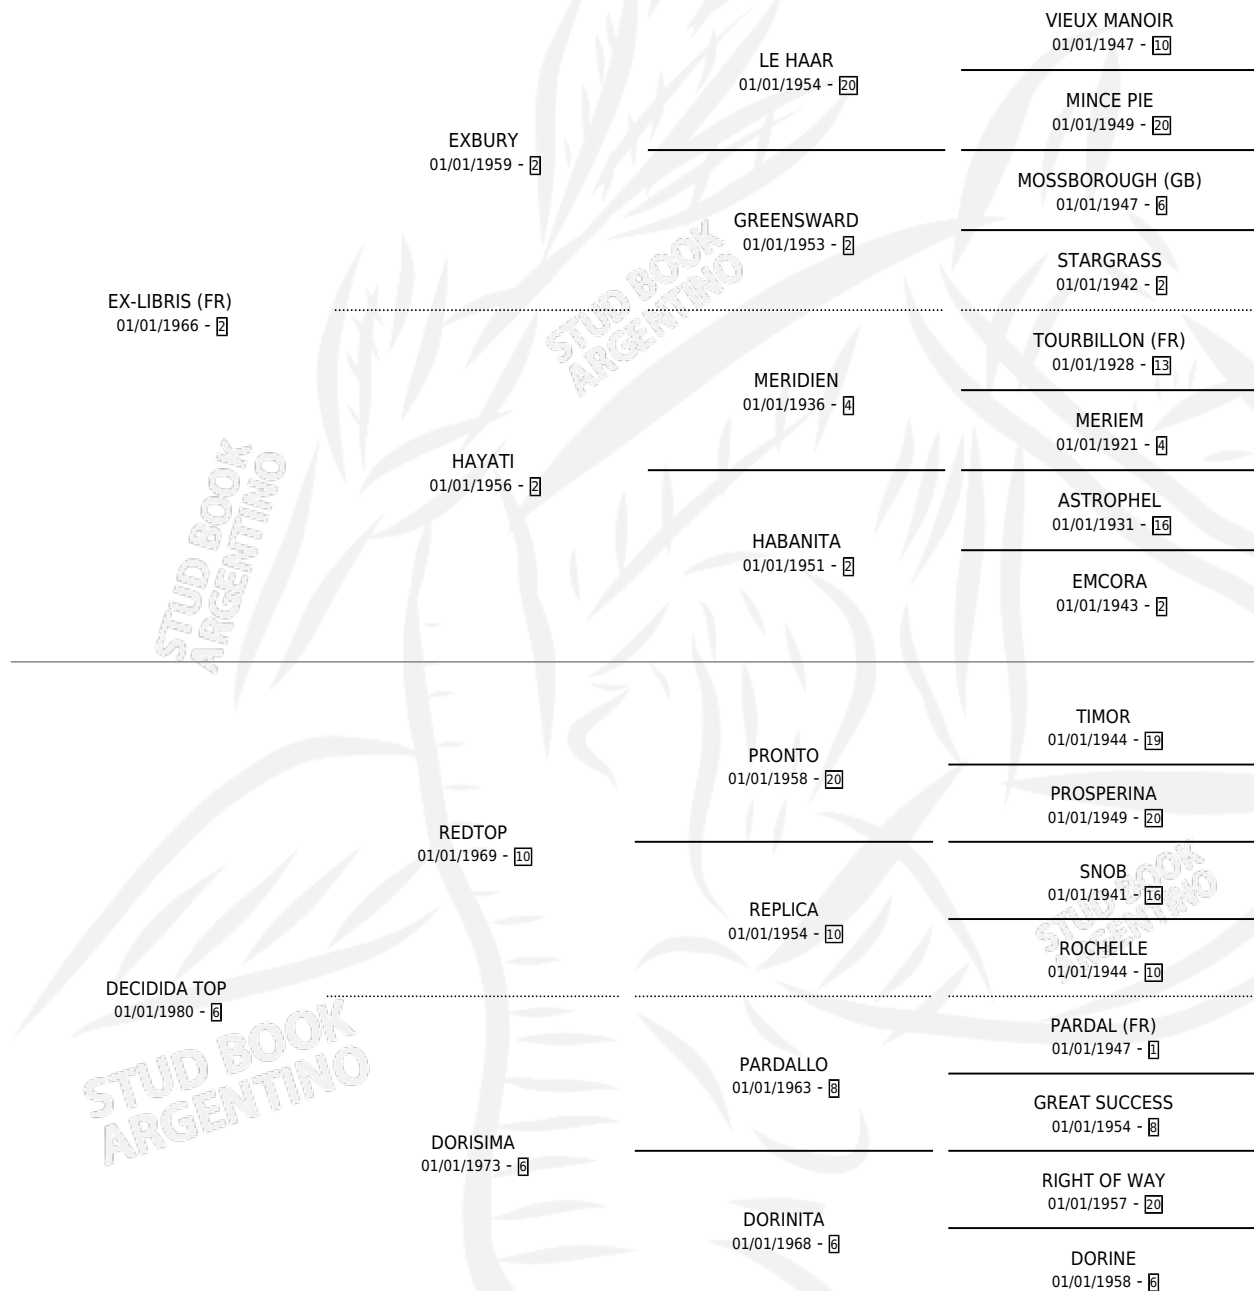

RATATOVILLE

por EX-LIBRIS (FR) y DECIDIDA TOP por REDTOP

Argentina · Hembra · Zaino · SP · 20/10/1984
Familia 6-a · Volumen 32

ESTADO

TIPIFICACIÓN SANGUÍNEA	X
TIPIFICACIÓN POR ADN	X
PASAPORTE	X
IDENTIFICACIÓN POR MICROCHIP	X
REPRODUCTOR	X

Lugar de nacimiento: Campo particular

Criador: Sin dato

PEDIGREE

RATATOVILLE

Datos oficiales del Stud Book Argentino

Documento generado el 04/05/2026

studbook.org.ar