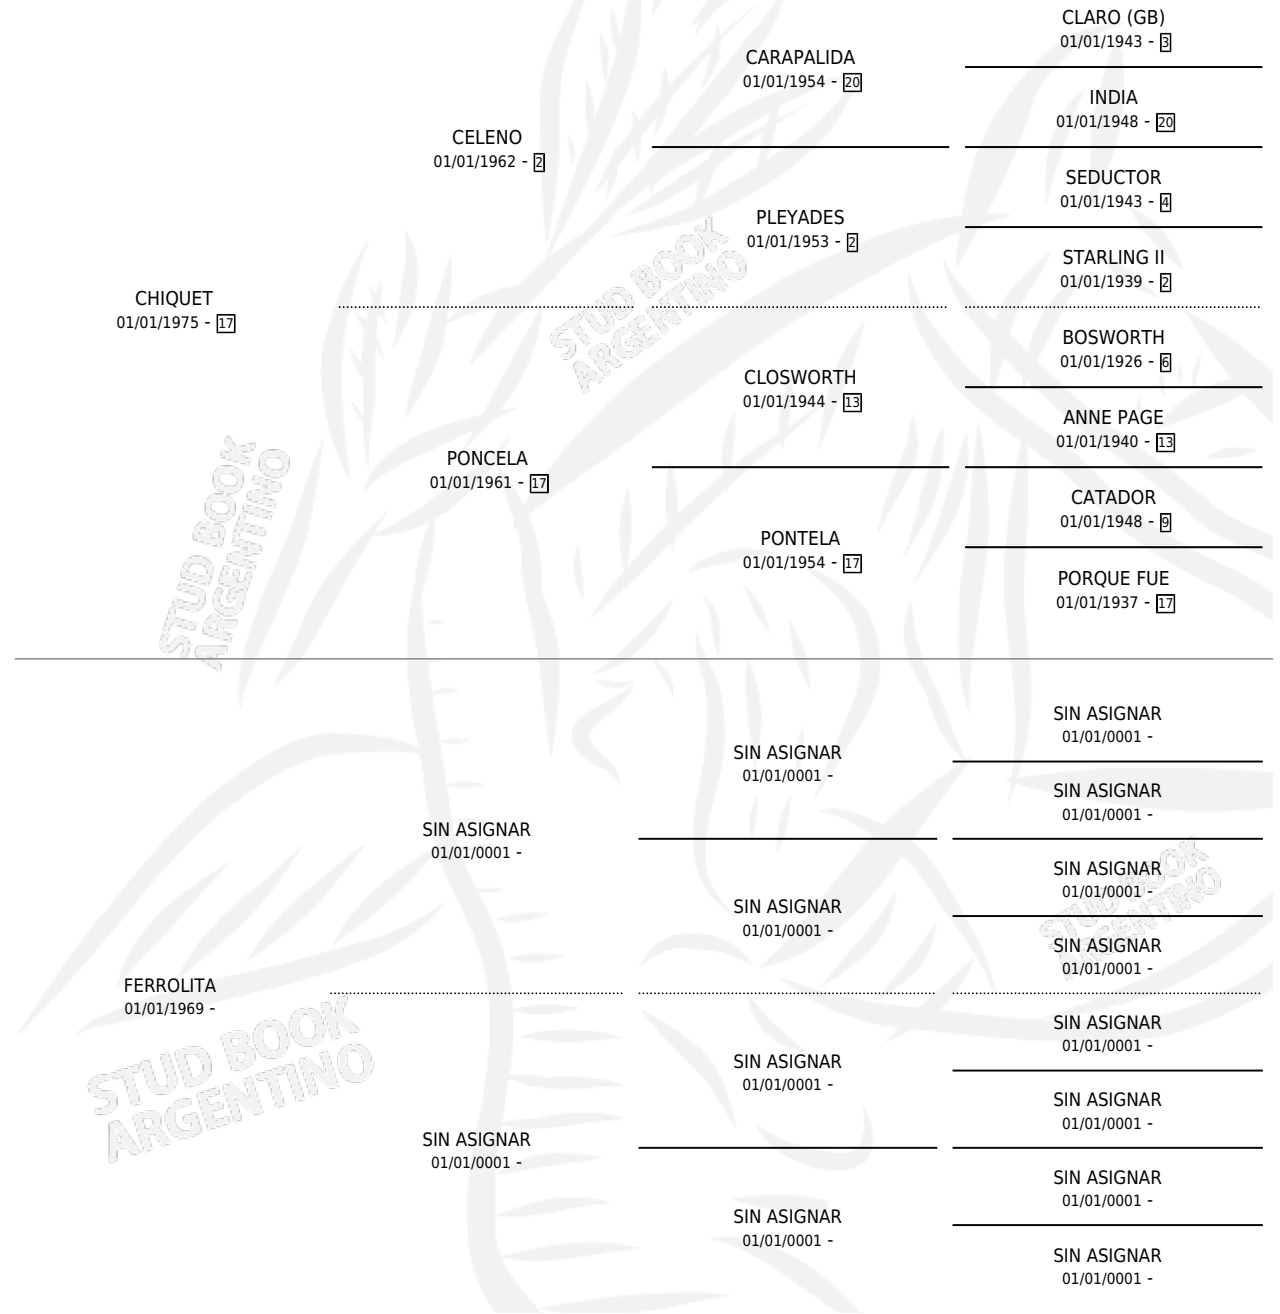

SOLASER

por CHIQUET y FERROLITA por SIN ASIGNAR

Argentina · Macho · Alazan · SP · 16/10/1984
Familia · Volumen 32

ESTADO

TIPIFICACIÓN SANGUÍNEA	X
TIPIFICACIÓN POR ADN	X
PASAPORTE	X
IDENTIFICACIÓN POR MICROCHIP	X
REPRODUCTOR	X

Lugar de nacimiento: Campo particular

Criador: Sin dato

PEDIGREE

SOLASER

Datos oficiales del Stud Book Argentino

Documento generado el 08/05/2026

studbook.org.ar