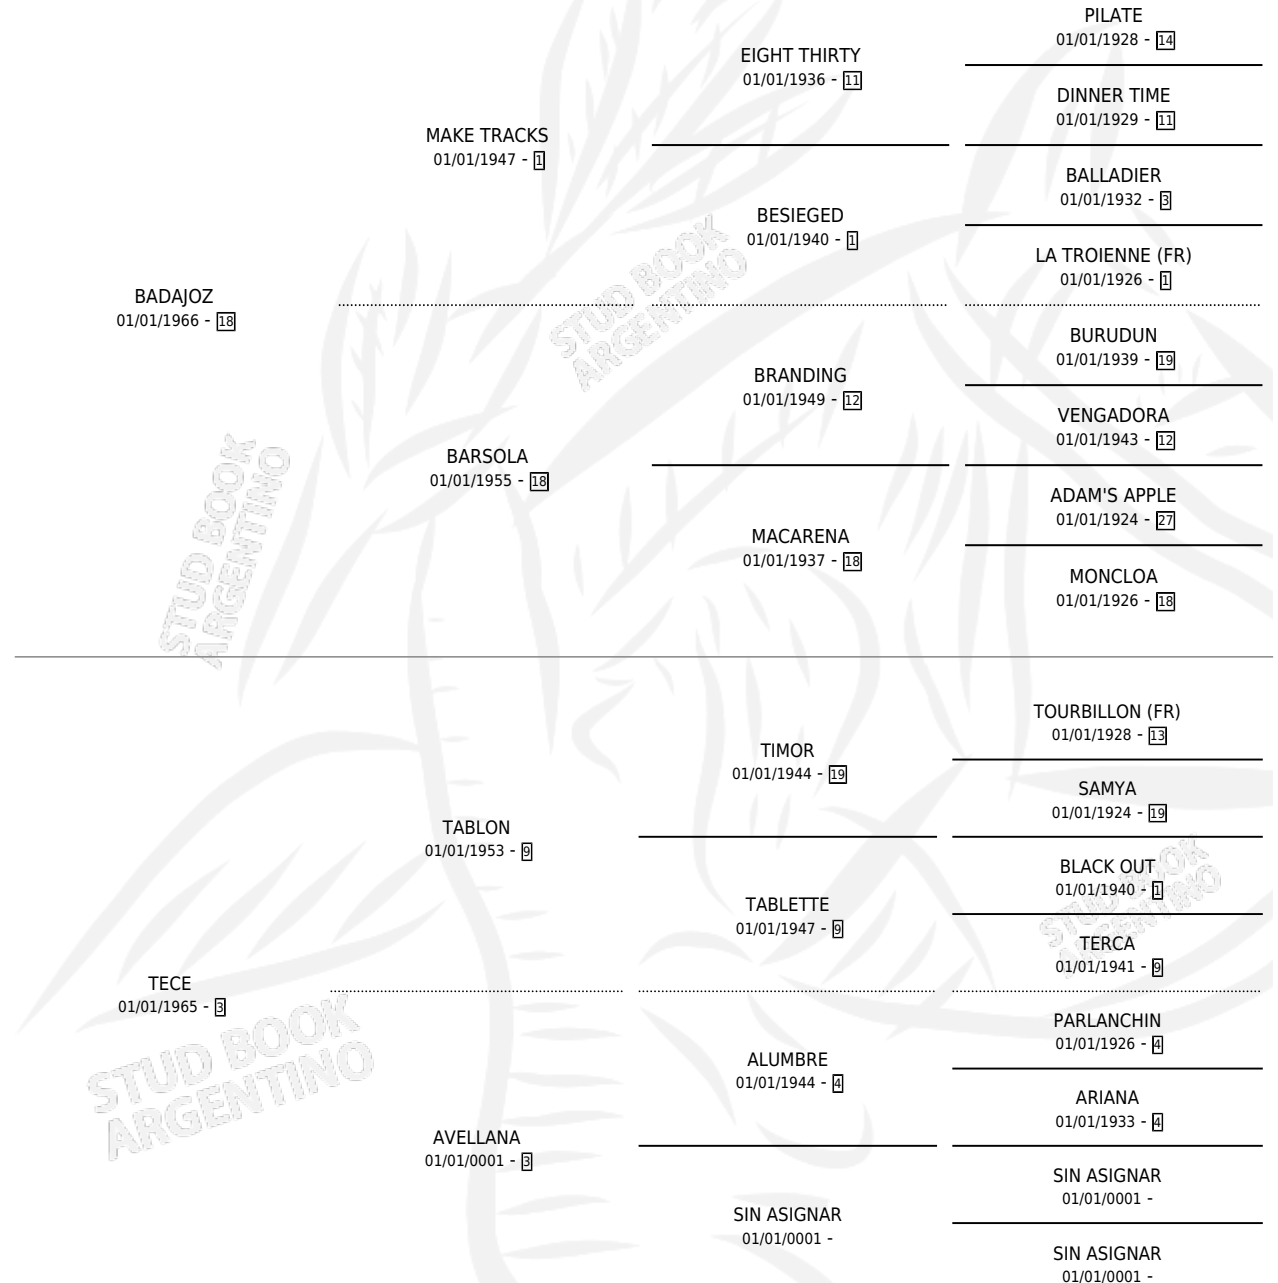

EL TECITO

por **BADAJEZ** y **TECE** por **TABLON**

Argentina · Macho · Zaino · SP · 09/10/1984
Familia 3 · Volumen 32

ESTADO

TIPIFICACIÓN SANGUÍNEA	X
TIPIFICACIÓN POR ADN	X
PASAPORTE	X
IDENTIFICACIÓN POR MICROCHIP	X
REPRODUCTOR	X

Lugar de nacimiento: Campo particular

Criador: Sin dato

PEDIGREE

EL TECITO

Datos oficiales del Stud Book Argentino

Documento generado el 05/05/2026

studbook.org.ar