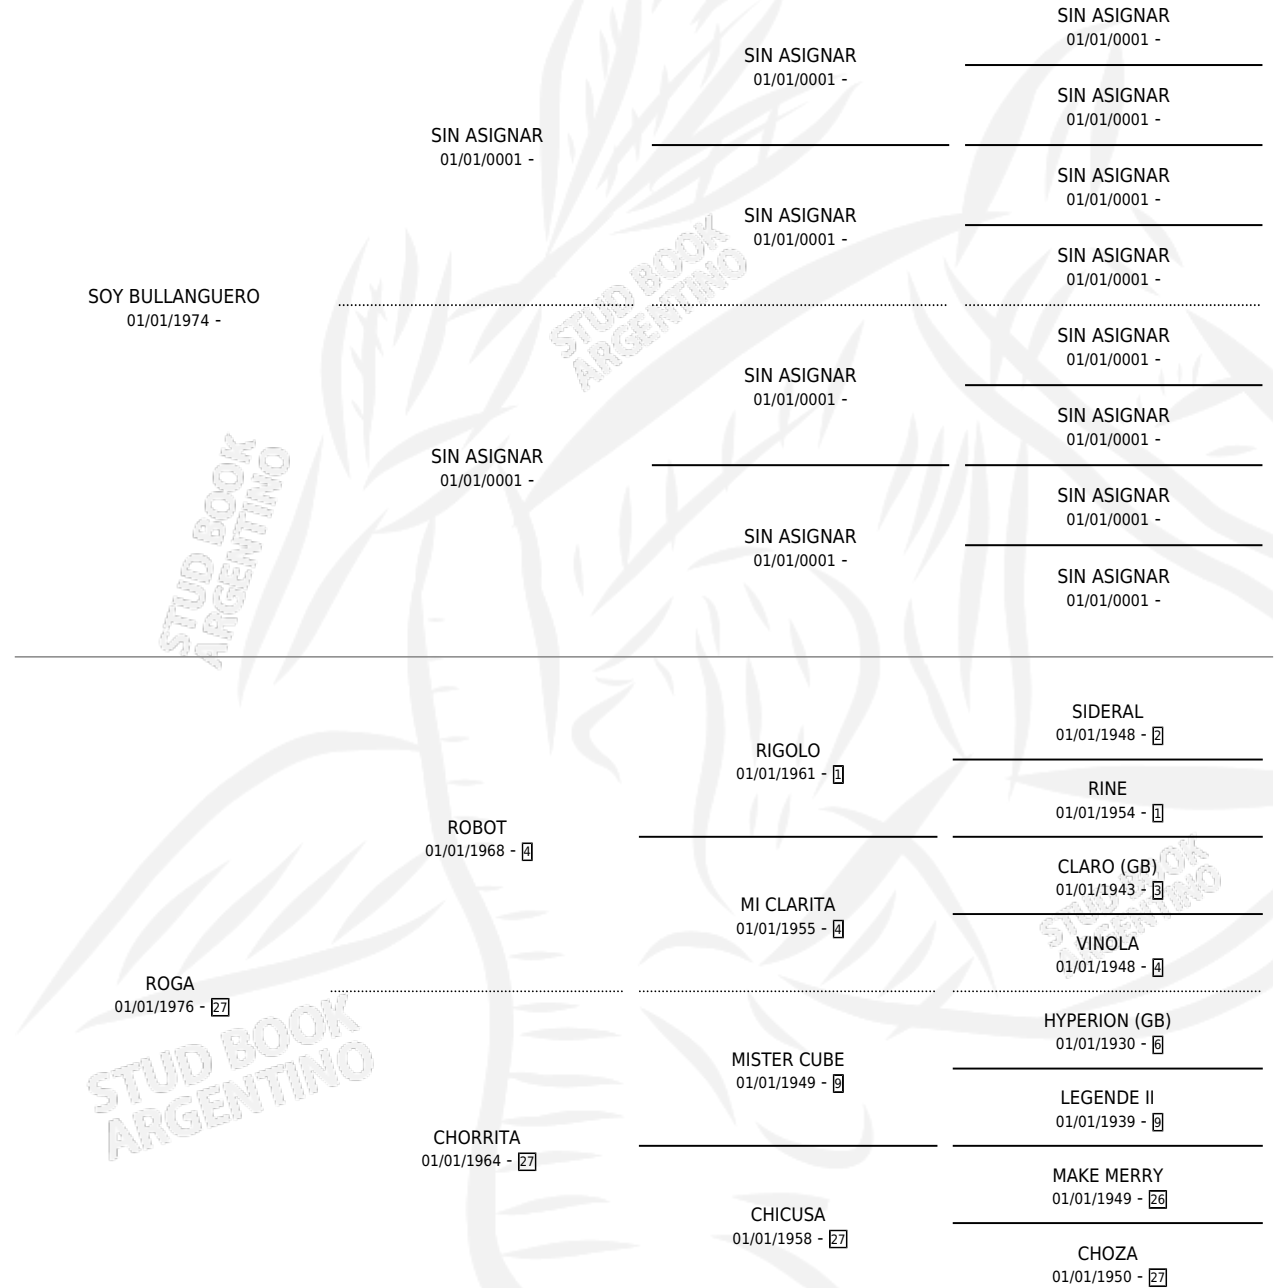

SOY ROGADOR

por SOY BULLANGUERO y ROGA por ROBOT

Argentina · Macho · Alazan · SP · 25/10/1984
Familia 27 · Volumen 32

ESTADO

TIPIFICACIÓN SANGUÍNEA	X
TIPIFICACIÓN POR ADN	X
PASAPORTE	X
IDENTIFICACIÓN POR MICROCHIP	X
REPRODUCTOR	X

Lugar de nacimiento: Campo particular

Criador: Sin dato

PEDIGREE

CAMPAÑA

Solo carreras oficiales de Argentina

POR EDAD

EDAD	CC	1°	2°	3°	4°	5°	NP	CLC	CLG	CLCG1	CLGG1	IMPORTE	GANANCIA / CC
4 AÑOS	7	0	0	0	1	1	5	0	0	0	0	\$0	\$0
TOTALES	7	0	0	0	1	1	5	0	0	0	0	\$0	\$0
%		0.0%	0.0%	0.0%	14.3%	14.3%	71.4%	0.0%	0.0%	0.0%	0.0%		