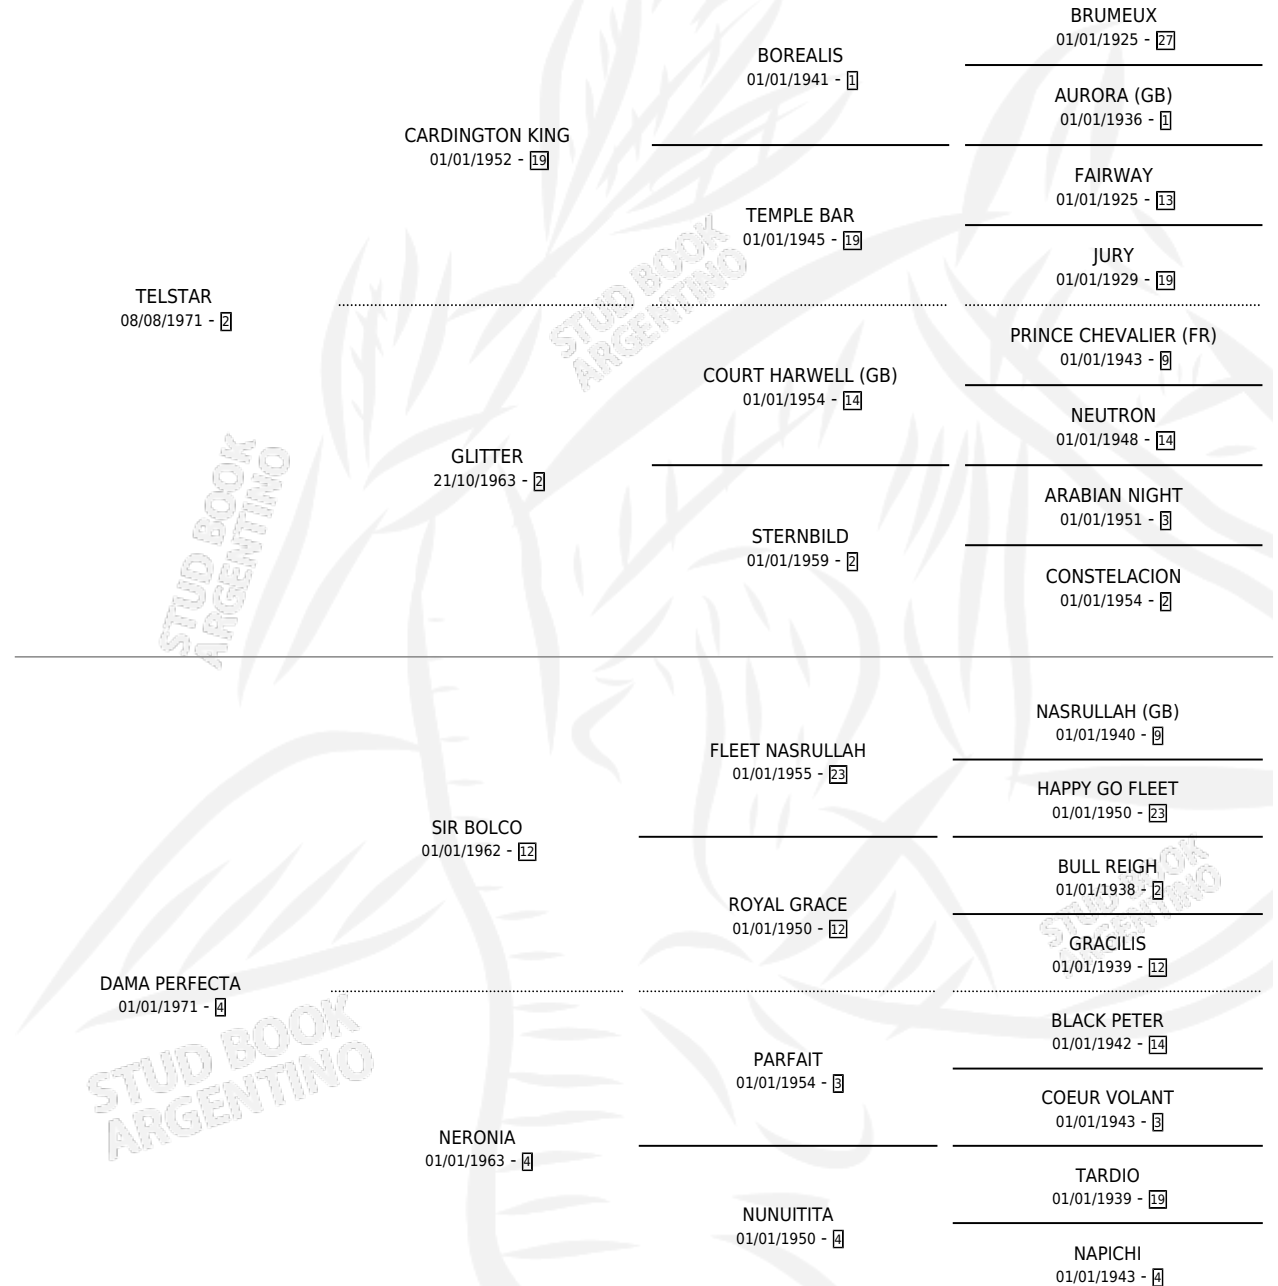

DAMA COSTERA

por TELSTAR y DAMA PERFECTA por SIR BOLCO

Argentina · Hembra · Zaino · SP · 16/10/1984
Familia 4-c · Volumen 32

ESTADO

TIPIFICACIÓN SANGUÍNEA	✓
TIPIFICACIÓN POR ADN	X
PASAPORTE	X
IDENTIFICACIÓN POR MICROCHIP	X
REPRODUCTOR	✓

Lugar de nacimiento: Campo particular

Criador: Sin dato

~

HIJOS

	MACHOS	HEMBRAS
4 NACIERON	3	1
SIN ACTUACIONES		

PEDIGREE

CAMPAÑA

Solo carreras oficiales de Argentina