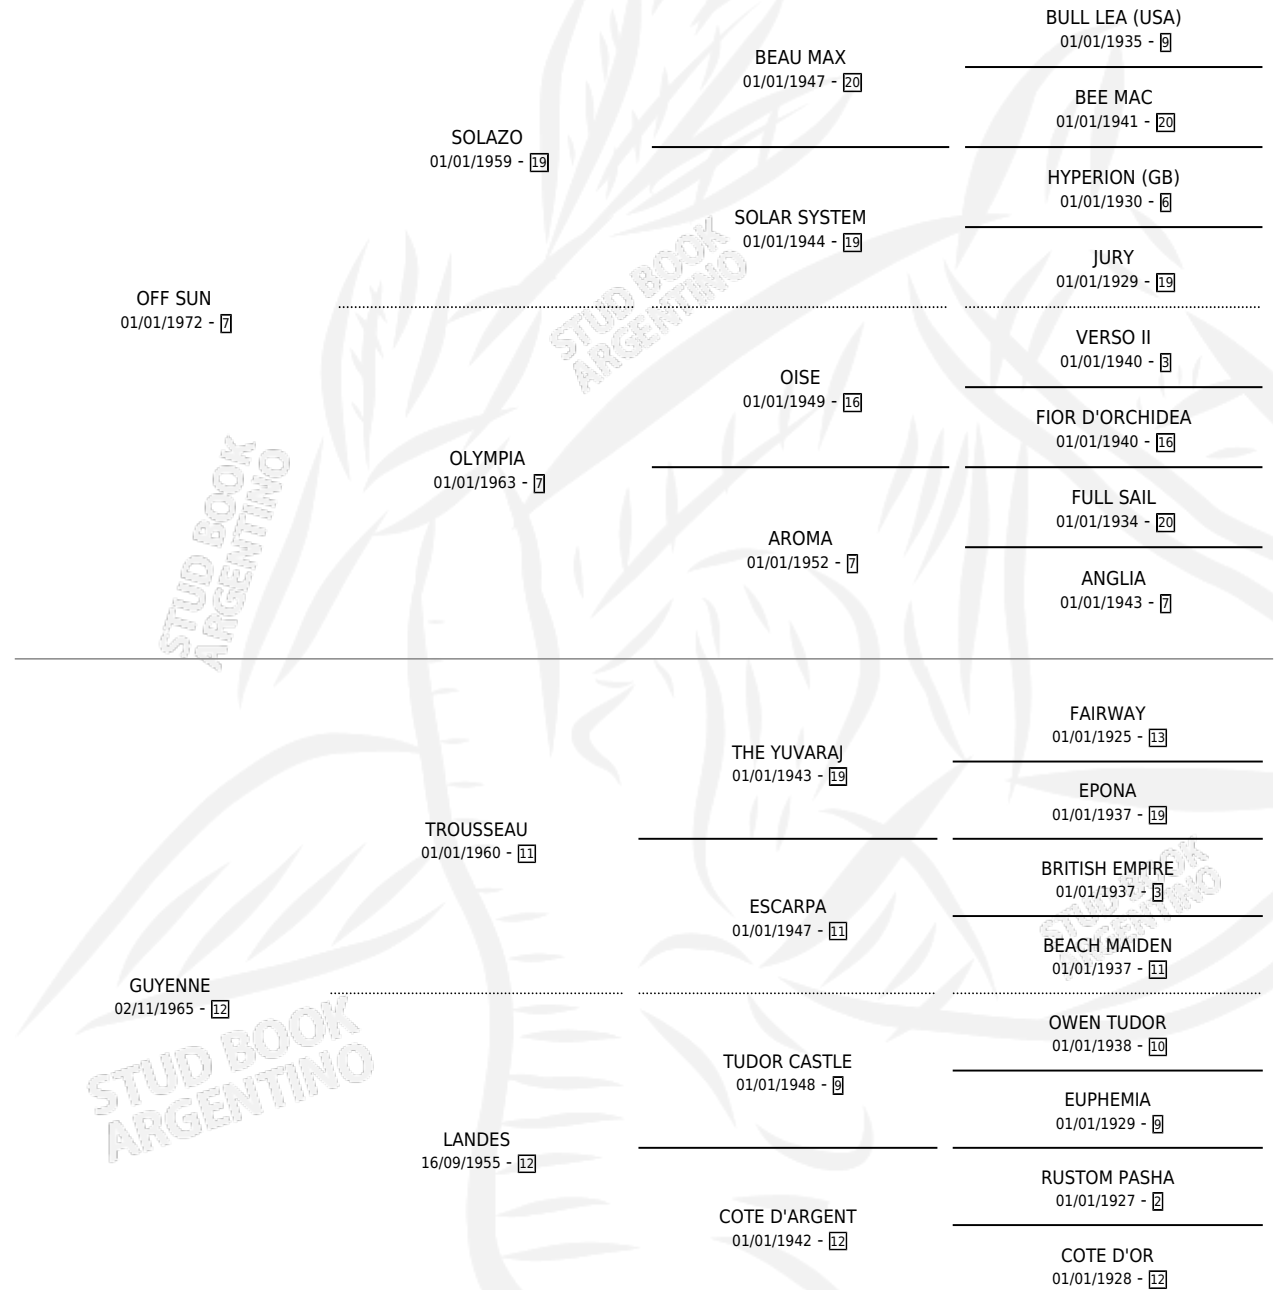

GRAN IDILIO

por OFF SUN y GUYENNE por TROUSSEAU

Argentina · Macho · Zaino · SP · 11/10/1984
Familia 12-d · Volumen 32

ESTADO

TIPIFICACIÓN SANGUÍNEA	X
TIPIFICACIÓN POR ADN	X
PASAPORTE	X
IDENTIFICACIÓN POR MICROCHIP	X
REPRODUCTOR	X

Lugar de nacimiento: Campo particular

Criador: Sin dato

PEDIGREE

GRAN IDILIO

Datos oficiales del Stud Book Argentino

Documento generado el 10/05/2026

studbook.org.ar