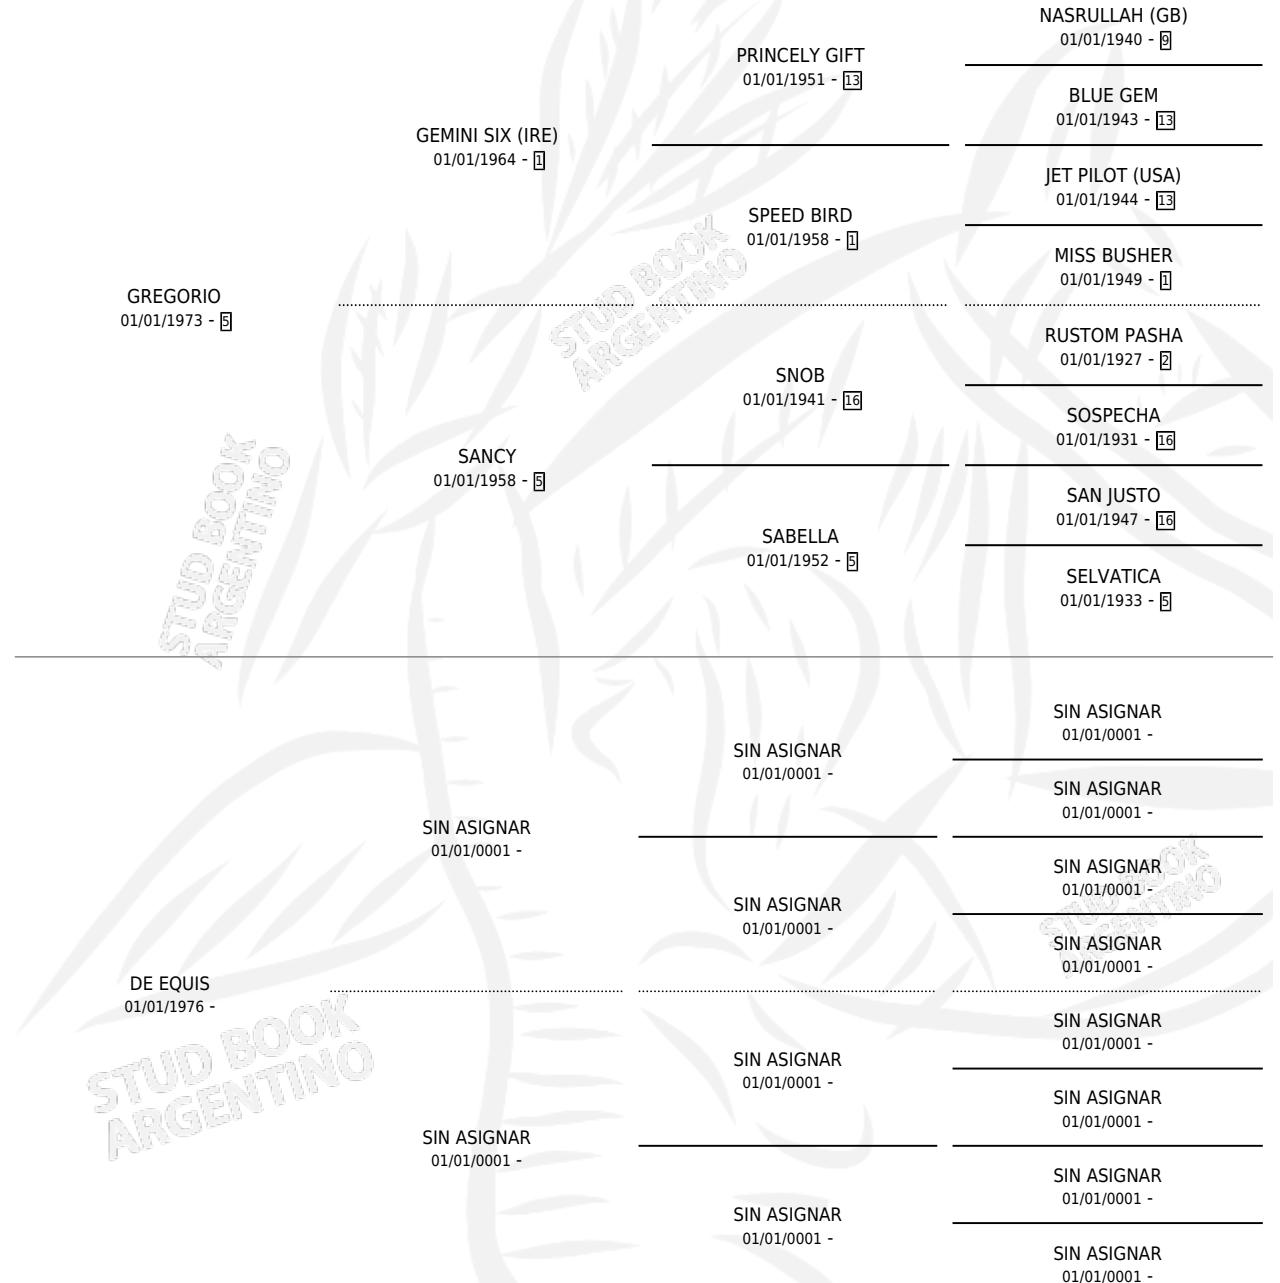

EQUIS GREGO

por GREGORIO y DE EQUIS por SIN ASIGNAR

Argentina · Macho · Zaino · SP · 26/09/1984
Familia · Volumen 32

ESTADO

TIPIFICACIÓN SANGUÍNEA	X
TIPIFICACIÓN POR ADN	X
PASAPORTE	X
IDENTIFICACIÓN POR MICROCHIP	X
REPRODUCTOR	X

Lugar de nacimiento: Campo particular

Criador: Sin dato

PEDIGREE

EQUIS GREGO

Datos oficiales del Stud Book Argentino

Documento generado el 03/05/2026

studbook.org.ar