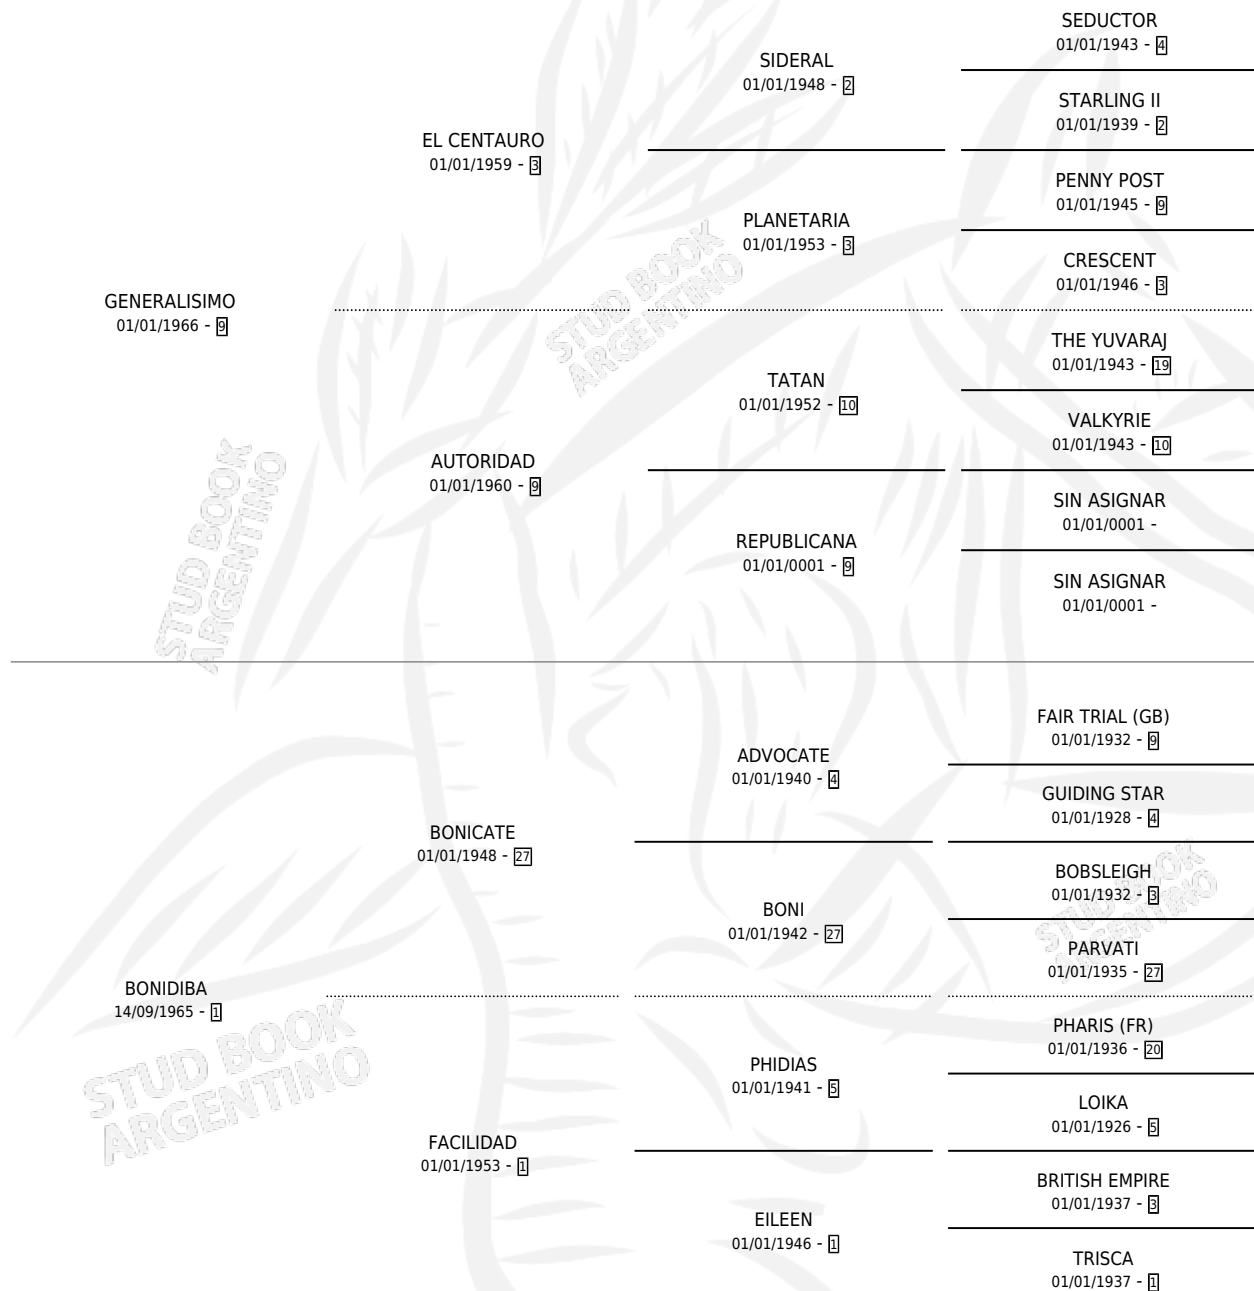

POCHATES

por GENERALISIMO y BONIDIBA por BONICATE

Argentina · Macho · Alazan · SP · 23/10/1984
Familia 1-o · Volumen 32

ESTADO

TIPIFICACIÓN SANGUÍNEA	X
TIPIFICACIÓN POR ADN	X
PASAPORTE	X
IDENTIFICACIÓN POR MICROCHIP	X
REPRODUCTOR	X

Lugar de nacimiento: Campo particular

Criador: Sin dato

PEDIGREE

POCHATES

Datos oficiales del Stud Book Argentino

Documento generado el 02/05/2026

studbook.org.ar