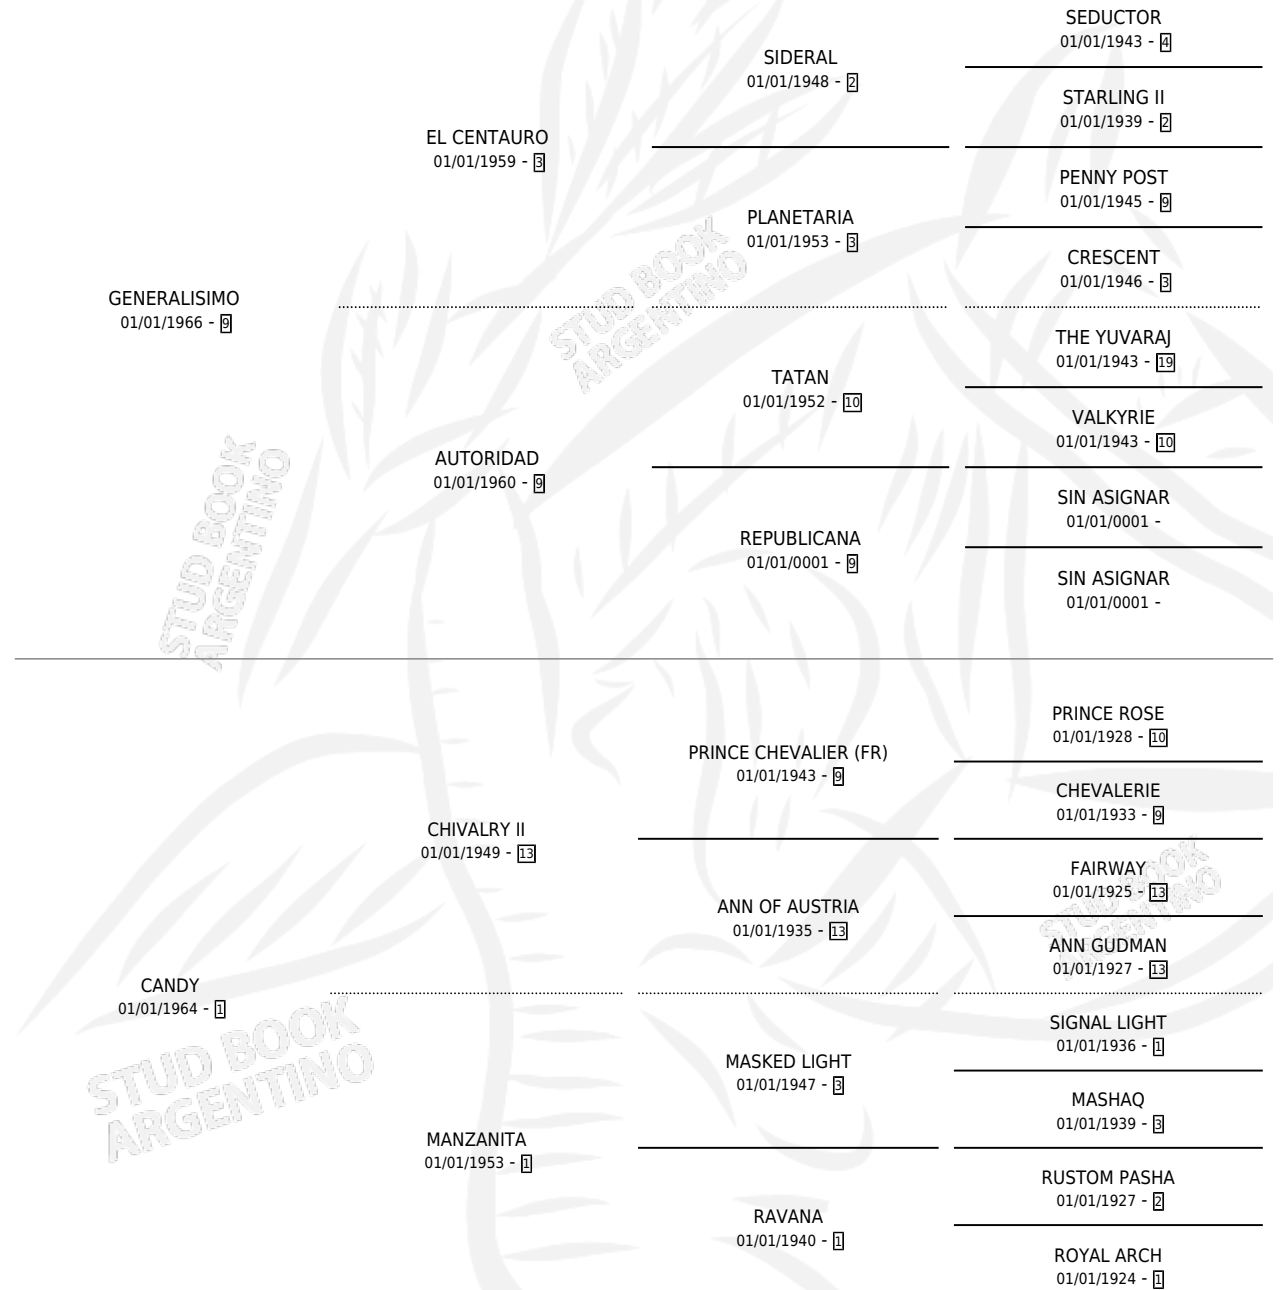

MOZA PUA

por GENERALISIMO y CANDY por CHIVALRY II

Argentina · Hembra · Zaino · SP · 17/10/1984
Familia 1-w · Volumen 32

ESTADO

TIPIFICACIÓN SANGUÍNEA	X
TIPIFICACIÓN POR ADN	X
PASAPORTE	X
IDENTIFICACIÓN POR MICROCHIP	X
REPRODUCTOR	X

Lugar de nacimiento: Campo particular

Criador: Sin dato

PEDIGREE

MOZA PUA

Datos oficiales del Stud Book Argentino

Documento generado el 05/05/2026

studbook.org.ar