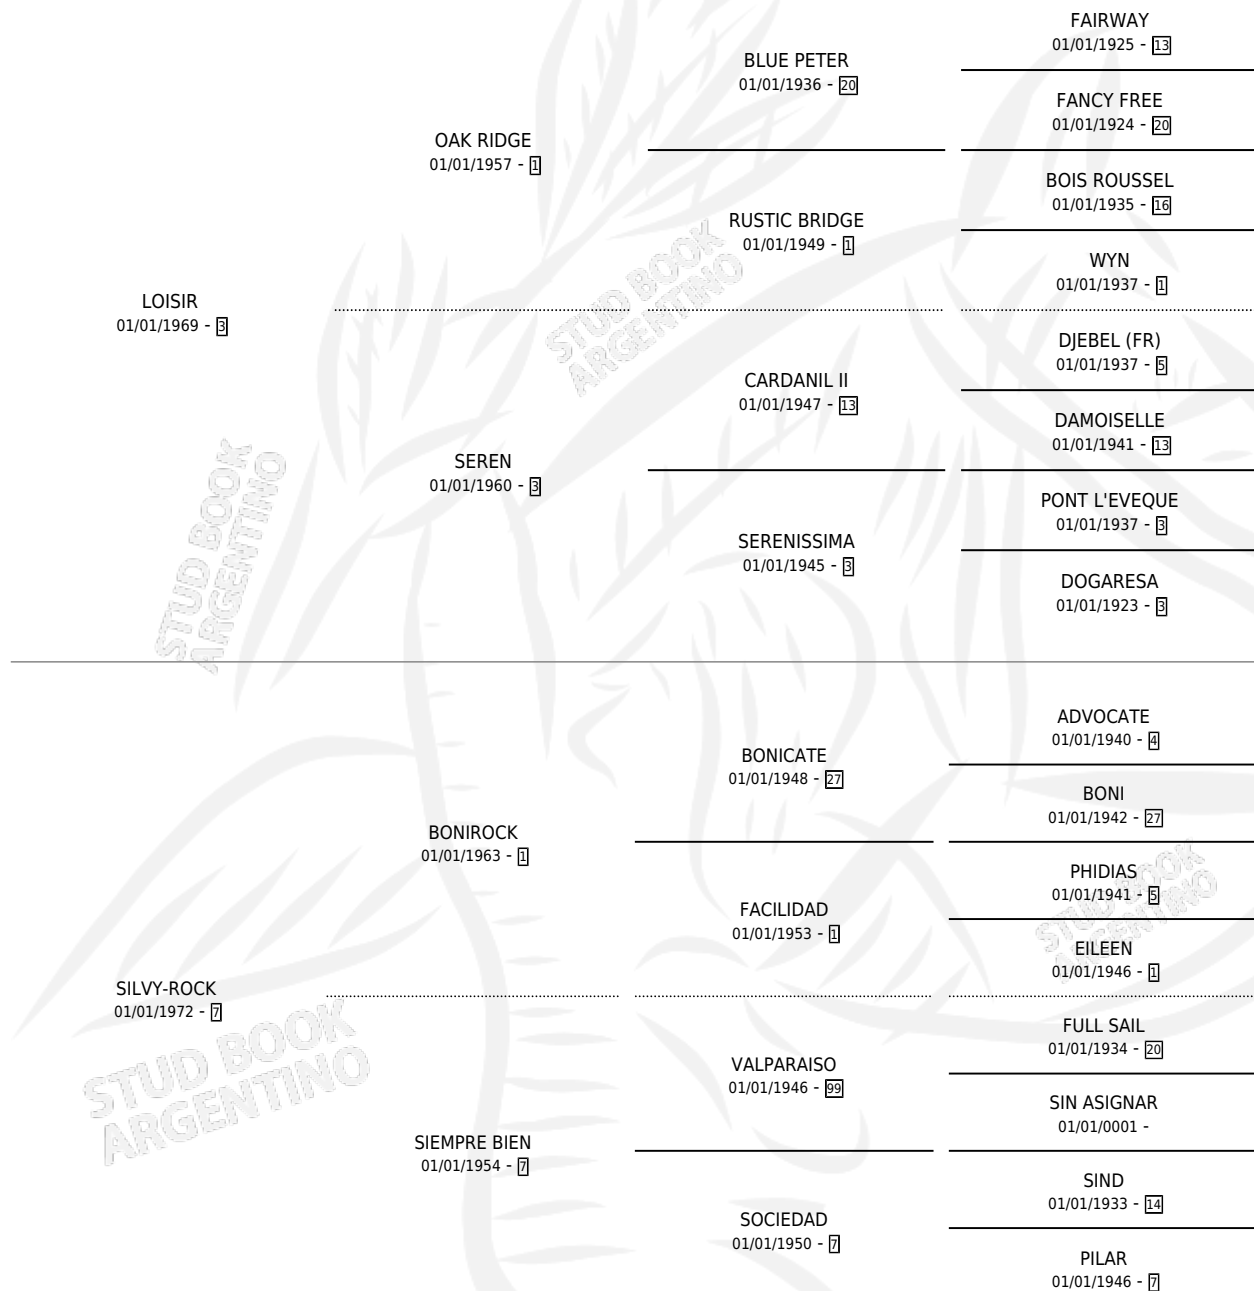

PEINA CANAS

por LOISIR y SILVY-ROCK por BONIROCK

Argentina · Hembra · Zaino · SP · 06/11/1984
Familia 7 · Volumen 32

ESTADO

TIPIFICACIÓN SANGUÍNEA	X
TIPIFICACIÓN POR ADN	X
PASAPORTE	X
IDENTIFICACIÓN POR MICROCHIP	X
REPRODUCTOR	X

Lugar de nacimiento: Campo particular

Criador: Sin dato

PEDIGREE

PEINA CANAS

Datos oficiales del Stud Book Argentino

Documento generado el 11/06/2026

studbook.org.ar