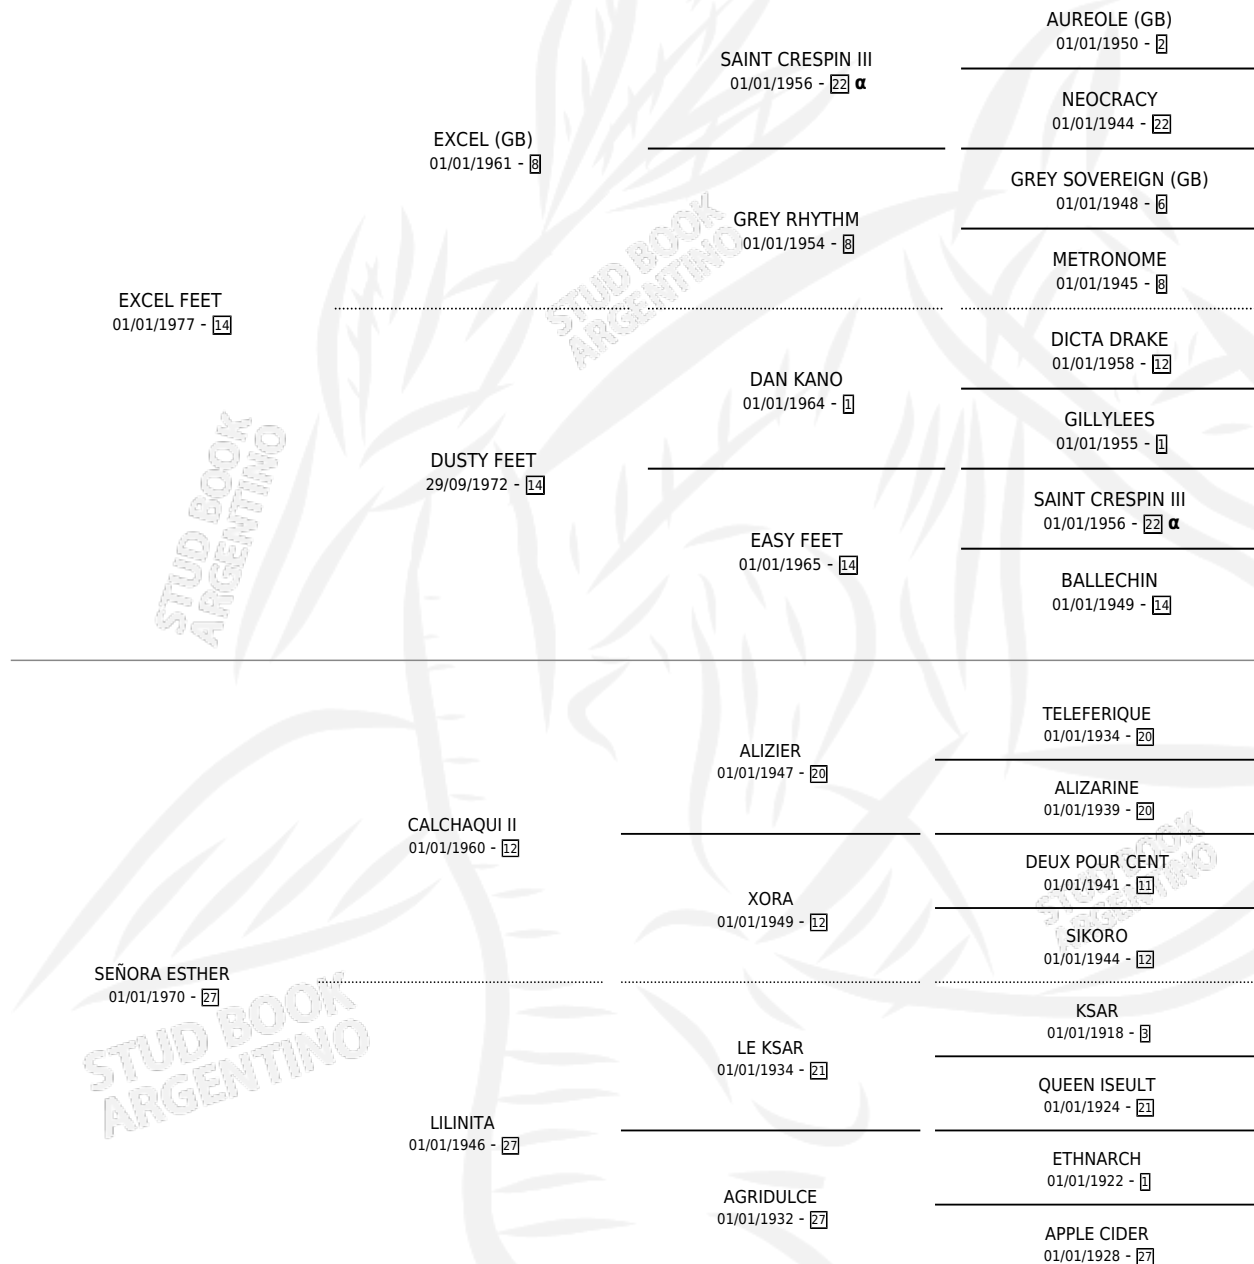

MANLY FEET

por EXCEL FEET y SEÑORA ESTHER por CALCHAQUI II

Argentina · Macho · Zaino · SP · 14/10/1984
Familia 27-a · Volumen 32

ESTADO

TIPIFICACIÓN SANGUÍNEA	X
TIPIFICACIÓN POR ADN	X
PASAPORTE	X
IDENTIFICACIÓN POR MICROCHIP	X
REPRODUCTOR	X

Lugar de nacimiento: Campo particular

Criador: Virrey Del Pino

PEDIGREE

INBREEDING : α

MANLY FEET

Datos oficiales del Stud Book Argentino

Documento generado el 12/06/2026

studbook.org.ar