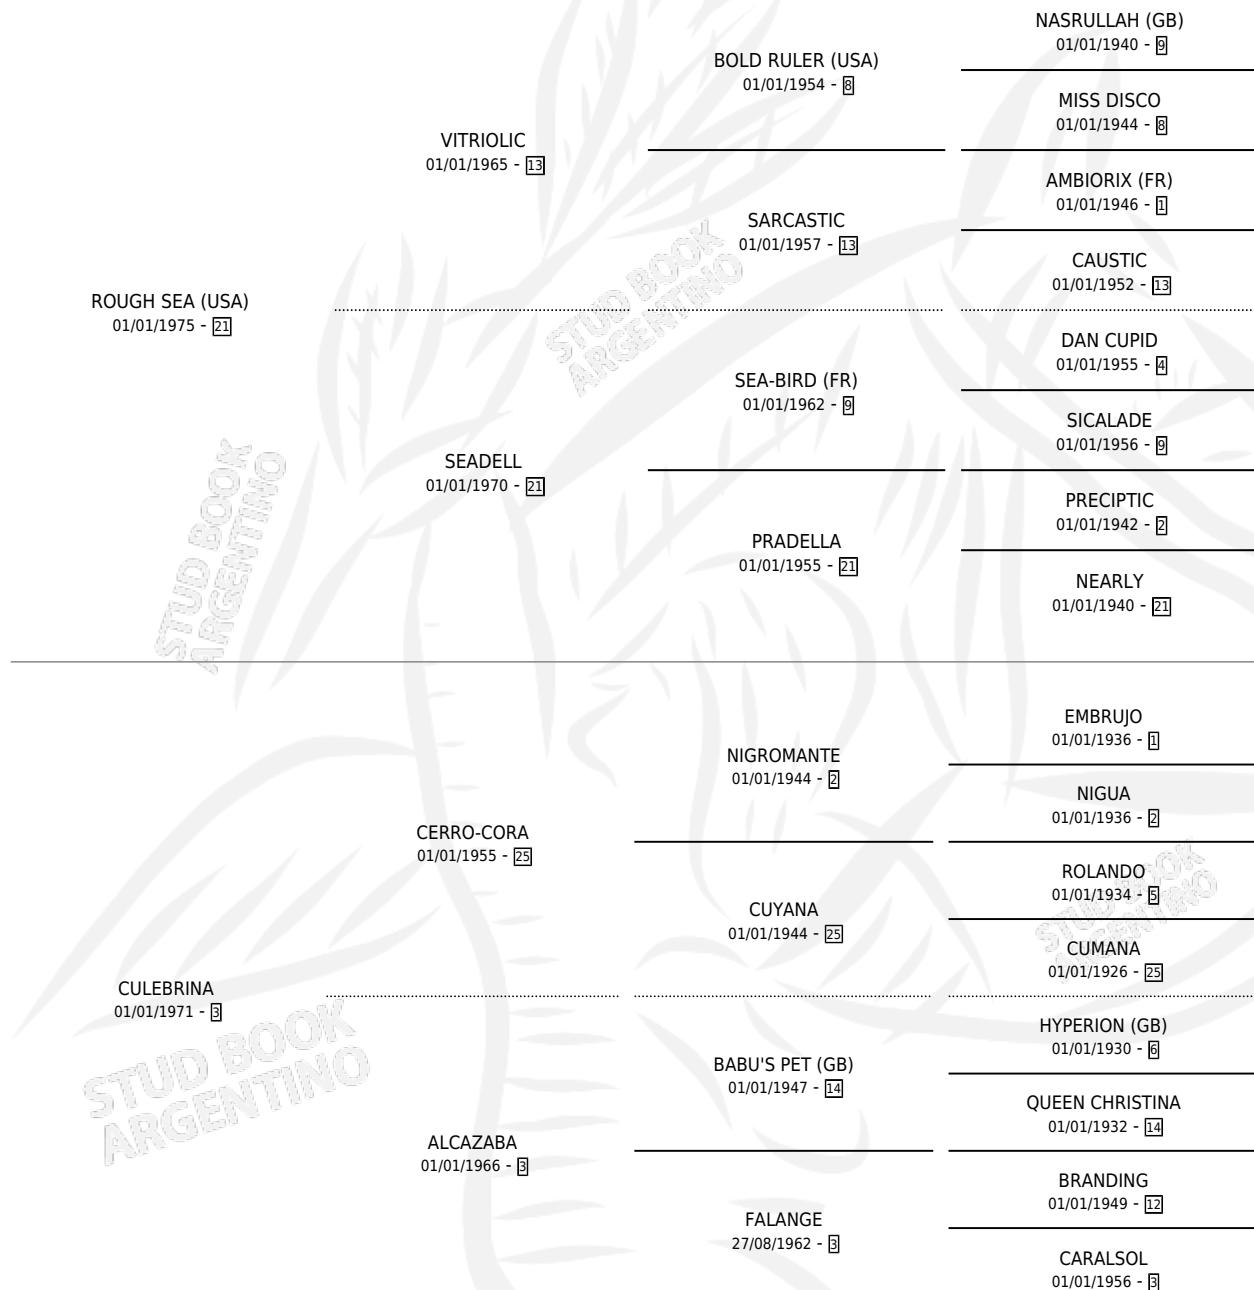

ARDOROSA

por **ROUGH SEA (USA)** y **CULEBRINA** por **CERRO-CORA**

Argentina · Hembra · Zaino · SP · 02/09/1984
Familia 3-i · Volumen 32

ESTADO

TIPIFICACIÓN SANGUÍNEA	✓
TIPIFICACIÓN POR ADN	X
PASAPORTE	X
IDENTIFICACIÓN POR MICROCHIP	X
REPRODUCTOR	✓

Lugar de nacimiento: Campo particular

Criador: Sin dato

~

HIJOS

	MACHOS	HEMBRAS
7 NACIERON	4	3
2 CORRIERON	2	0

SIN ACTUACIONES

PEDIGREE

S

cimientos 7 / Efectividad 63.64%

PADRILLO	PRODUCTO	CRIADOR	1ER SERVICIO	ÚLTIMO SERVICIO
PREDECIBLE	∅		03/11/1998	03/11/1998
ARDOROSA	PREGONA (H A, 26/10/1998)	SIN DATO	10/11/1997	10/11/1997
GUARCAL	∅		16/08/1996	18/08/1996
GUARCAL	GUARDADO (M ZD, 08/08/1996)	SIN DATO	28/08/1995	28/08/1995
GUARCAL	GUARDIA LIGERA (H ZD, 18/08/1995)	SIN DATO	29/09/1994	29/09/1994
GUARCAL	ACALORADA (H Z, 20/09/1994)	SIN DATO	06/10/1993	08/10/1993
GUARCAL	∅		01/10/1992	01/10/1992
GUARCAL	∅		27/11/1991	27/11/1991
GUARCAL	GLOBELINO (M A, 12/09/1991)	SIN DATO	29/09/1990	29/09/1990
QUICKSANDS	EL ARDIDO (M Z, 21/08/1990)	SIN DATO	20/09/1989	20/09/1989
QUICKSANDS	ARDIENTE QUICK (M Z, 12/09/1989)	SIN DATO	13/09/1988	13/09/1988