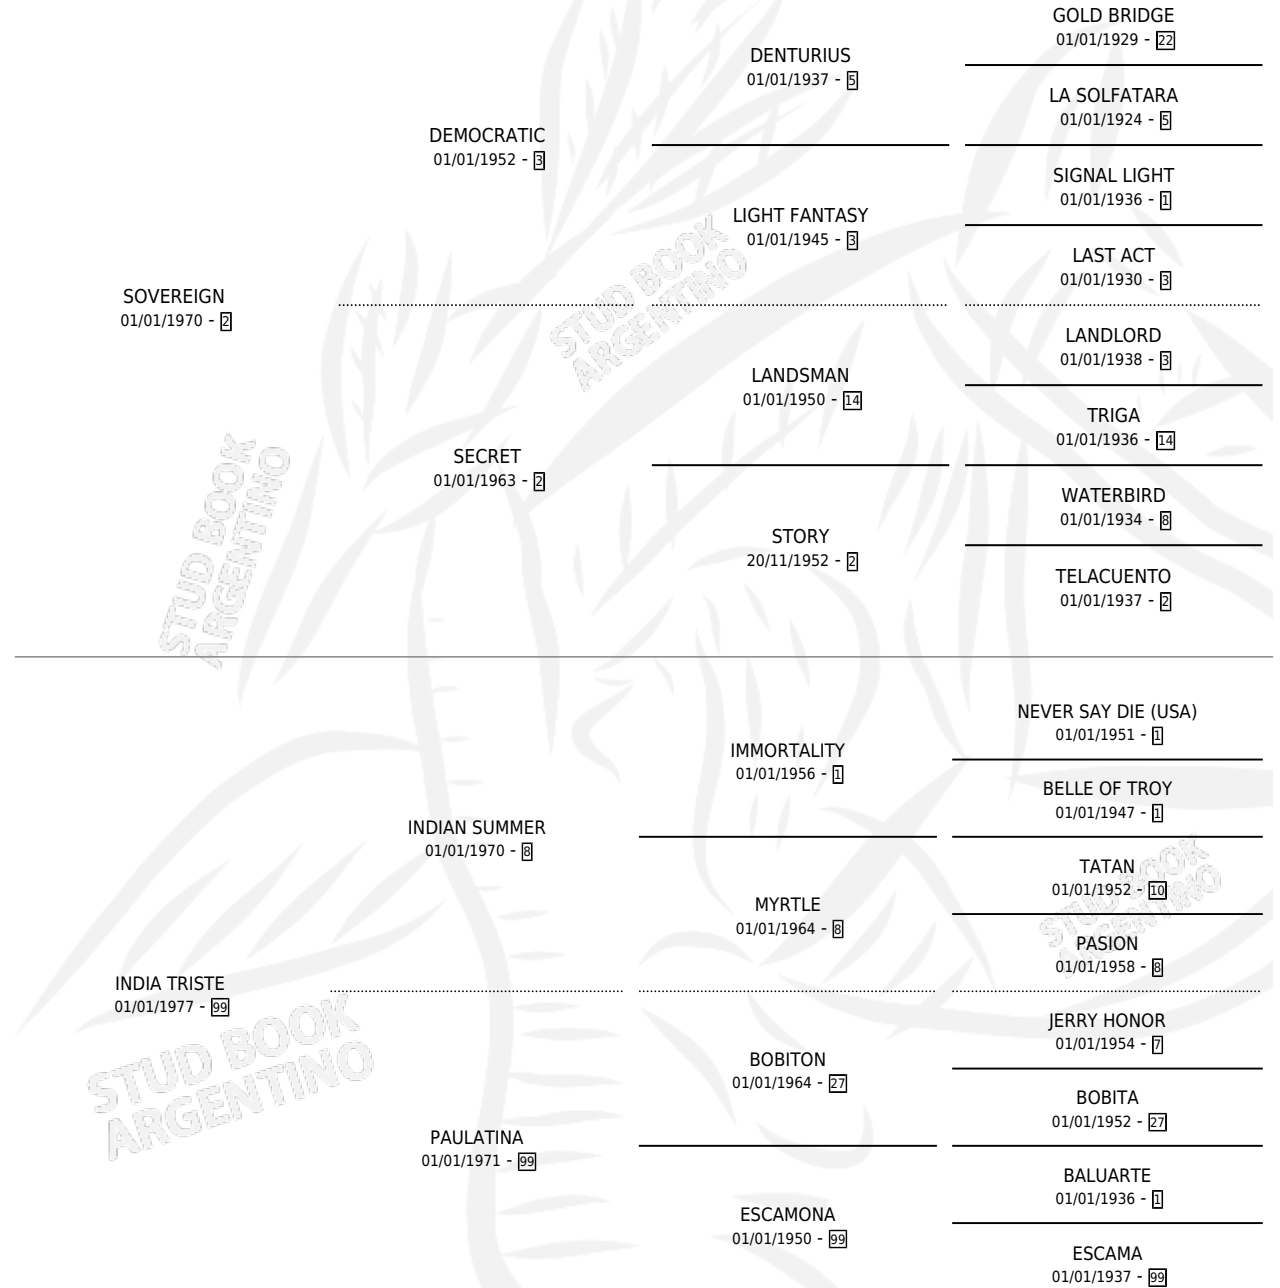

SOVER INDIO

por SOVEREIGN y INDIA TRISTE por INDIAN SUMMER

Argentina · Macho · Alazan · SP · 16/09/1984
Familia 99 · Volumen 32

ESTADO

TIPIFICACIÓN SANGUÍNEA	X
TIPIFICACIÓN POR ADN	X
PASAPORTE	X
IDENTIFICACIÓN POR MICROCHIP	X
REPRODUCTOR	X

Lugar de nacimiento: Campo particular

Criador: Sin dato

PEDIGREE

SOVER INDIO

Datos oficiales del Stud Book Argentino

Documento generado el 09/06/2026

studbook.org.ar