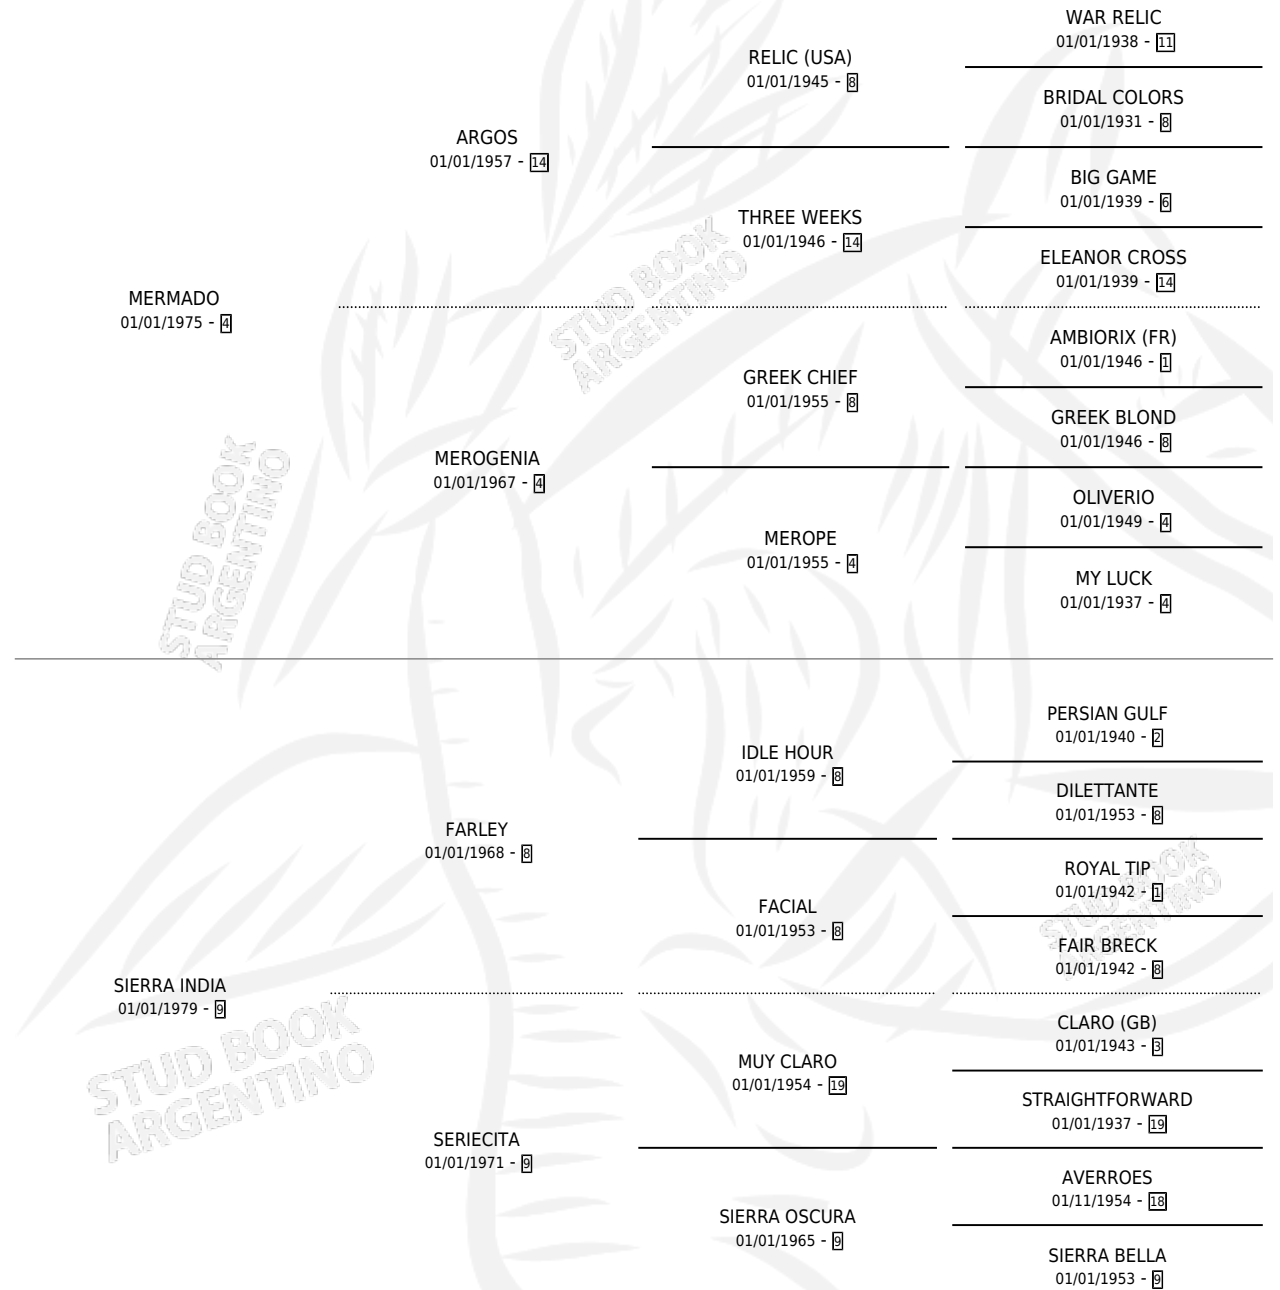

FACUNDADO

por **MERMADO** y **SIERRA INDIA** por **FARLEY**

Argentina · Macho · Alazan · SP · 15/10/1984
Familia 9-g · Volumen 32

ESTADO

TIPIFICACIÓN SANGUÍNEA	X
TIPIFICACIÓN POR ADN	X
PASAPORTE	X
IDENTIFICACIÓN POR MICROCHIP	X
REPRODUCTOR	X

Lugar de nacimiento: Campo particular

Criador: Sin dato

PEDIGREE

FACUNDADO

Datos oficiales del Stud Book Argentino

Documento generado el 09/05/2026

studbook.org.ar