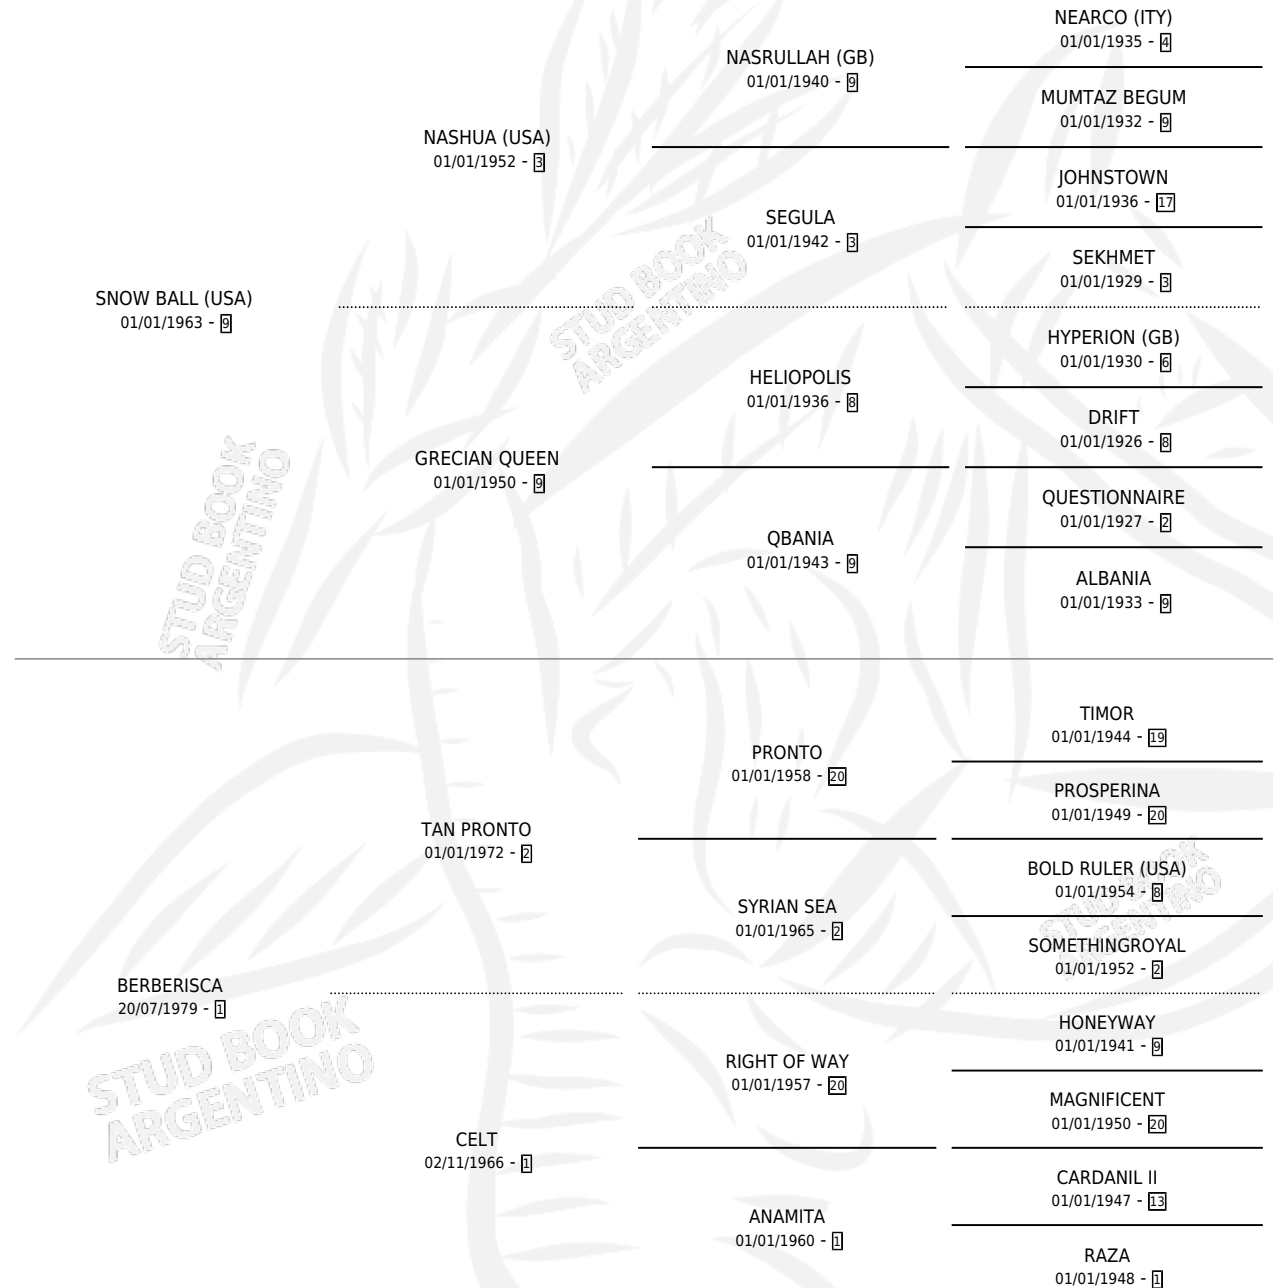

CARIBEAN BALL

por SNOW BALL (USA) y BERBERISCA por TAN PRONTO

Argentina · Hembra · Zaino · SP · 18/09/1984
Familia 1-e · Volumen 32

ESTADO

TIPIFICACIÓN SANGUÍNEA	✓
TIPIFICACIÓN POR ADN	X
PASAPORTE	X
IDENTIFICACIÓN POR MICROCHIP	X
REPRODUCTOR	✓

Lugar de nacimiento: Campo particular

Criador: Sin dato

~

HIJOS

	MACHOS	HEMBRAS
8 NACIERON	7	1
6 CORRIERON	6	0
5 GANARON	5	0
2 GANADORES CL	1 GANADORES GR	0 GANADORES G1

PEDIGREE

CAMPAÑA

Solo carreras oficiales de Argentina