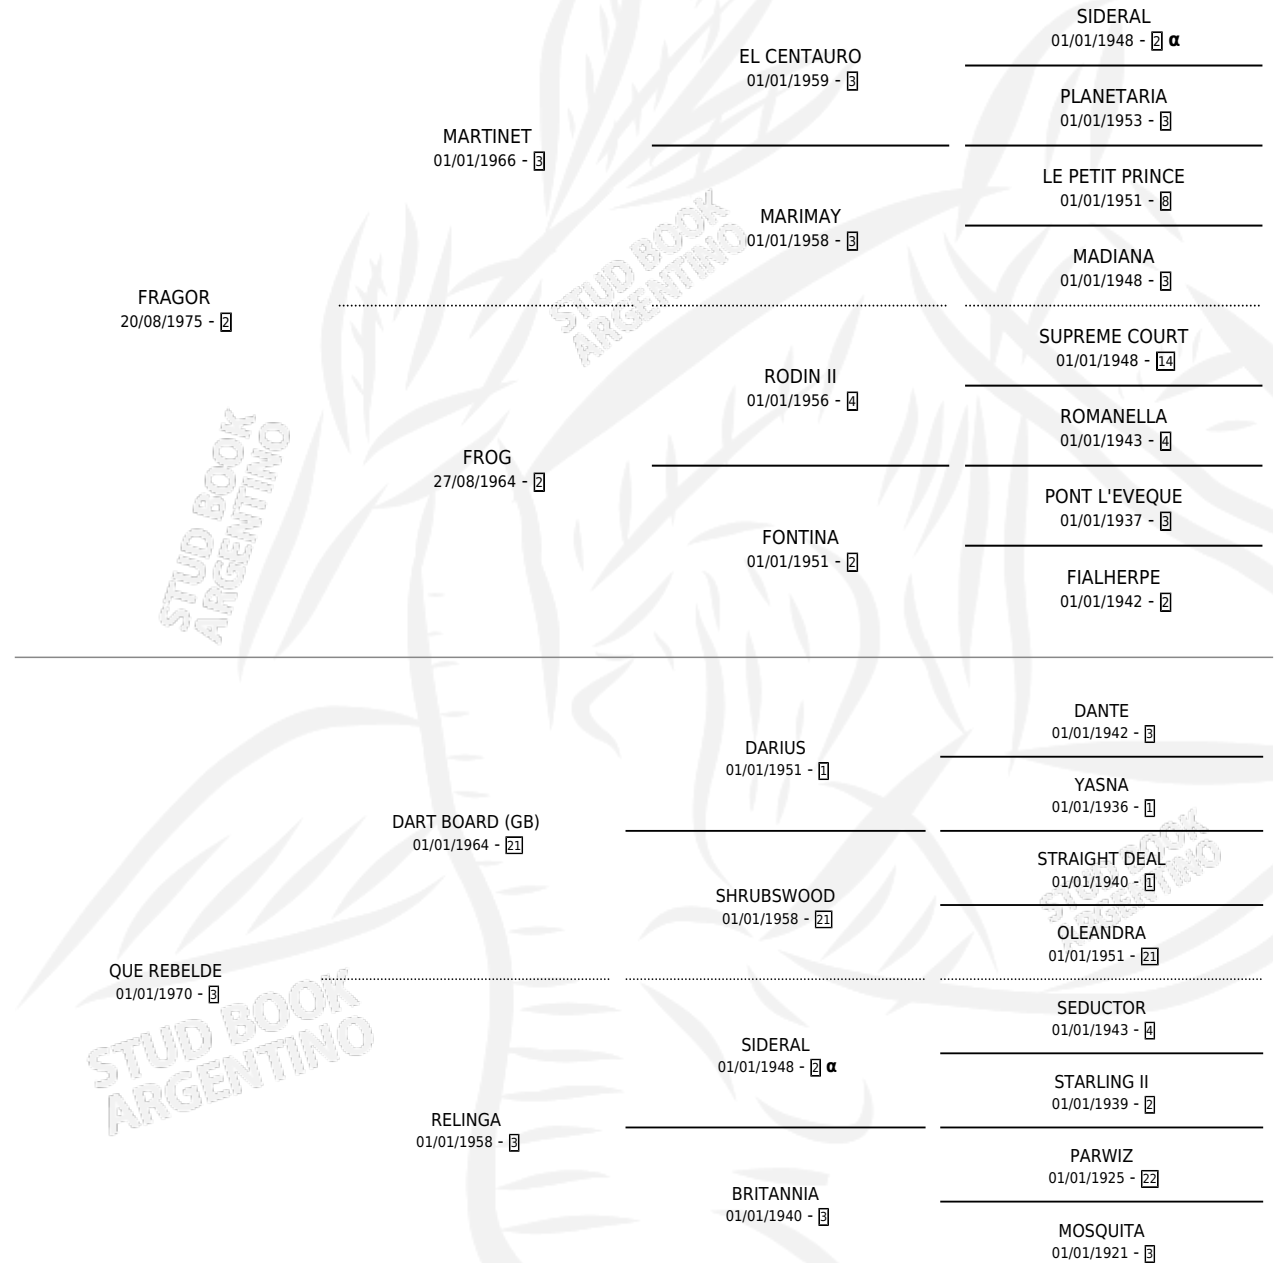

RUSA VISTOSA

por FRAGOR y QUE REBELDE por DART BOARD (GB)

Argentina · Hembra · Alazan · SP · 20/09/1984
Familia 3-b · Volumen 32

ESTADO

TIPIFICACIÓN SANGUÍNEA	X
TIPIFICACIÓN POR ADN	X
PASAPORTE	X
IDENTIFICACIÓN POR MICROCHIP	X
REPRODUCTOR	X

Lugar de nacimiento: Campo particular

Criador: Sin dato

PEDIGREE

INBREEDING : α

RUSA VISTOSA

Datos oficiales del Stud Book Argentino

Documento generado el 14/05/2026

studbook.org.ar