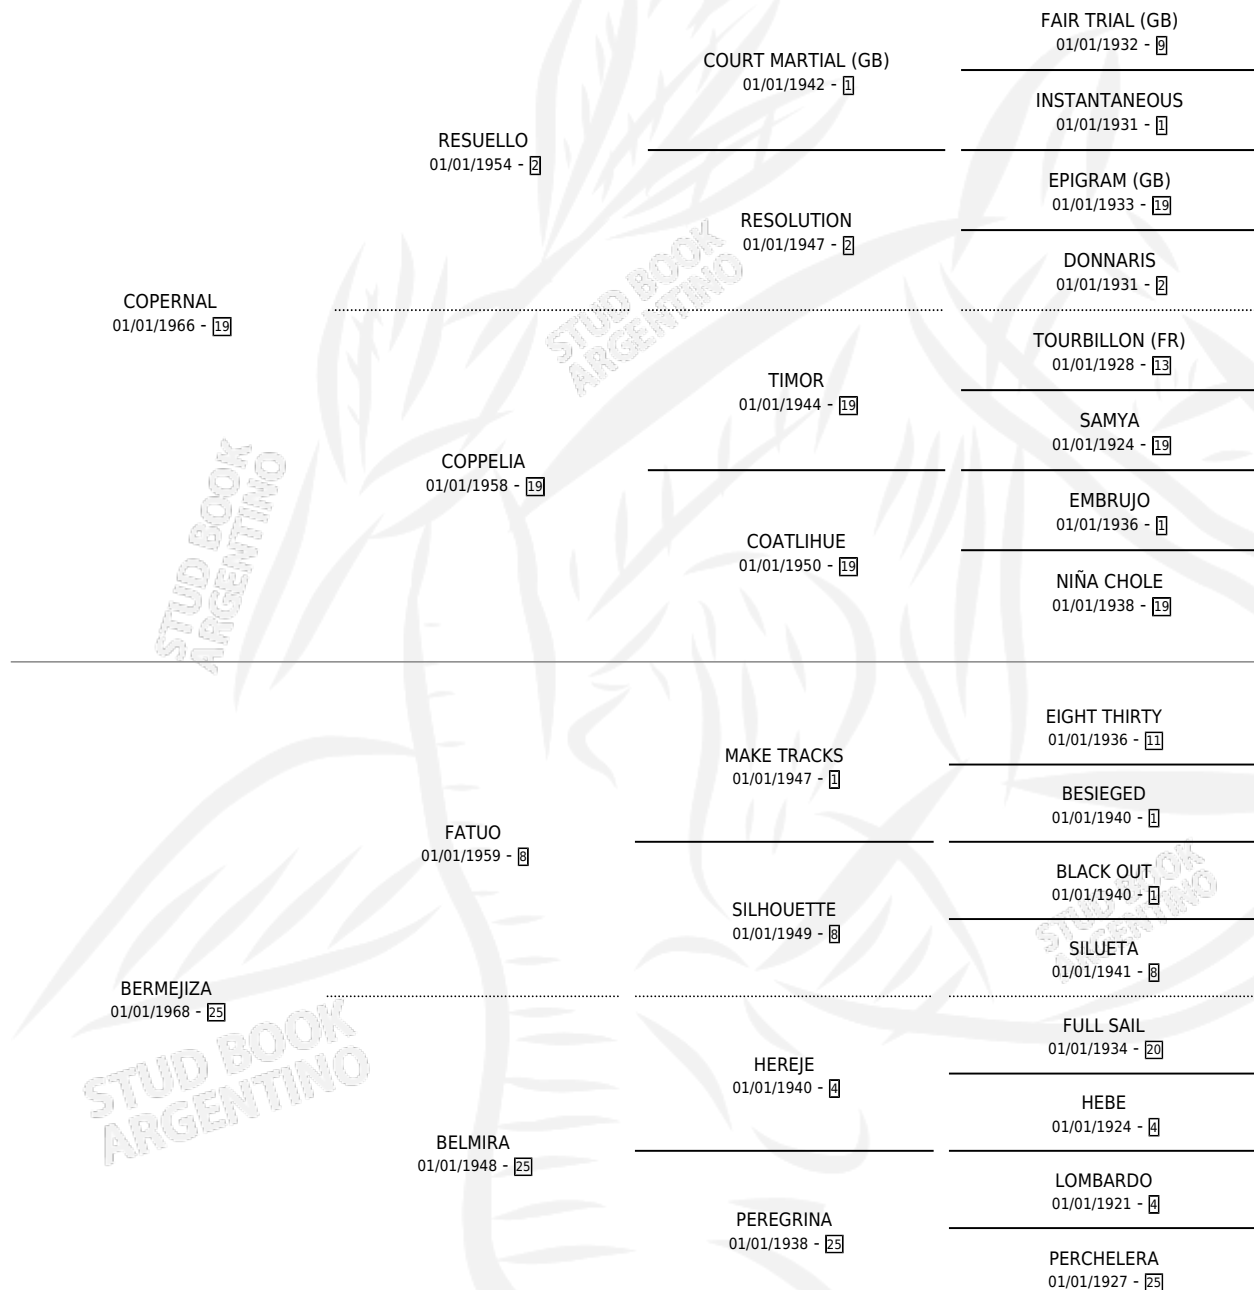

BEATONA

por **COPERNAL** y **BERMEJIZA** por **FATUO**

Argentina · Hembra · Alazan · SP · 20/10/1984
Familia 25 · Volumen 32

ESTADO

TIPIFICACIÓN SANGUÍNEA	X
TIPIFICACIÓN POR ADN	X
PASAPORTE	X
IDENTIFICACIÓN POR MICROCHIP	X
REPRODUCTOR	X

Lugar de nacimiento: Campo particular

Criador: Asociacion Cooperativa De Criadores De Caballos De Carrera

PEDIGREE

BEATONA

Datos oficiales del Stud Book Argentino

Documento generado el 04/05/2026

studbook.org.ar