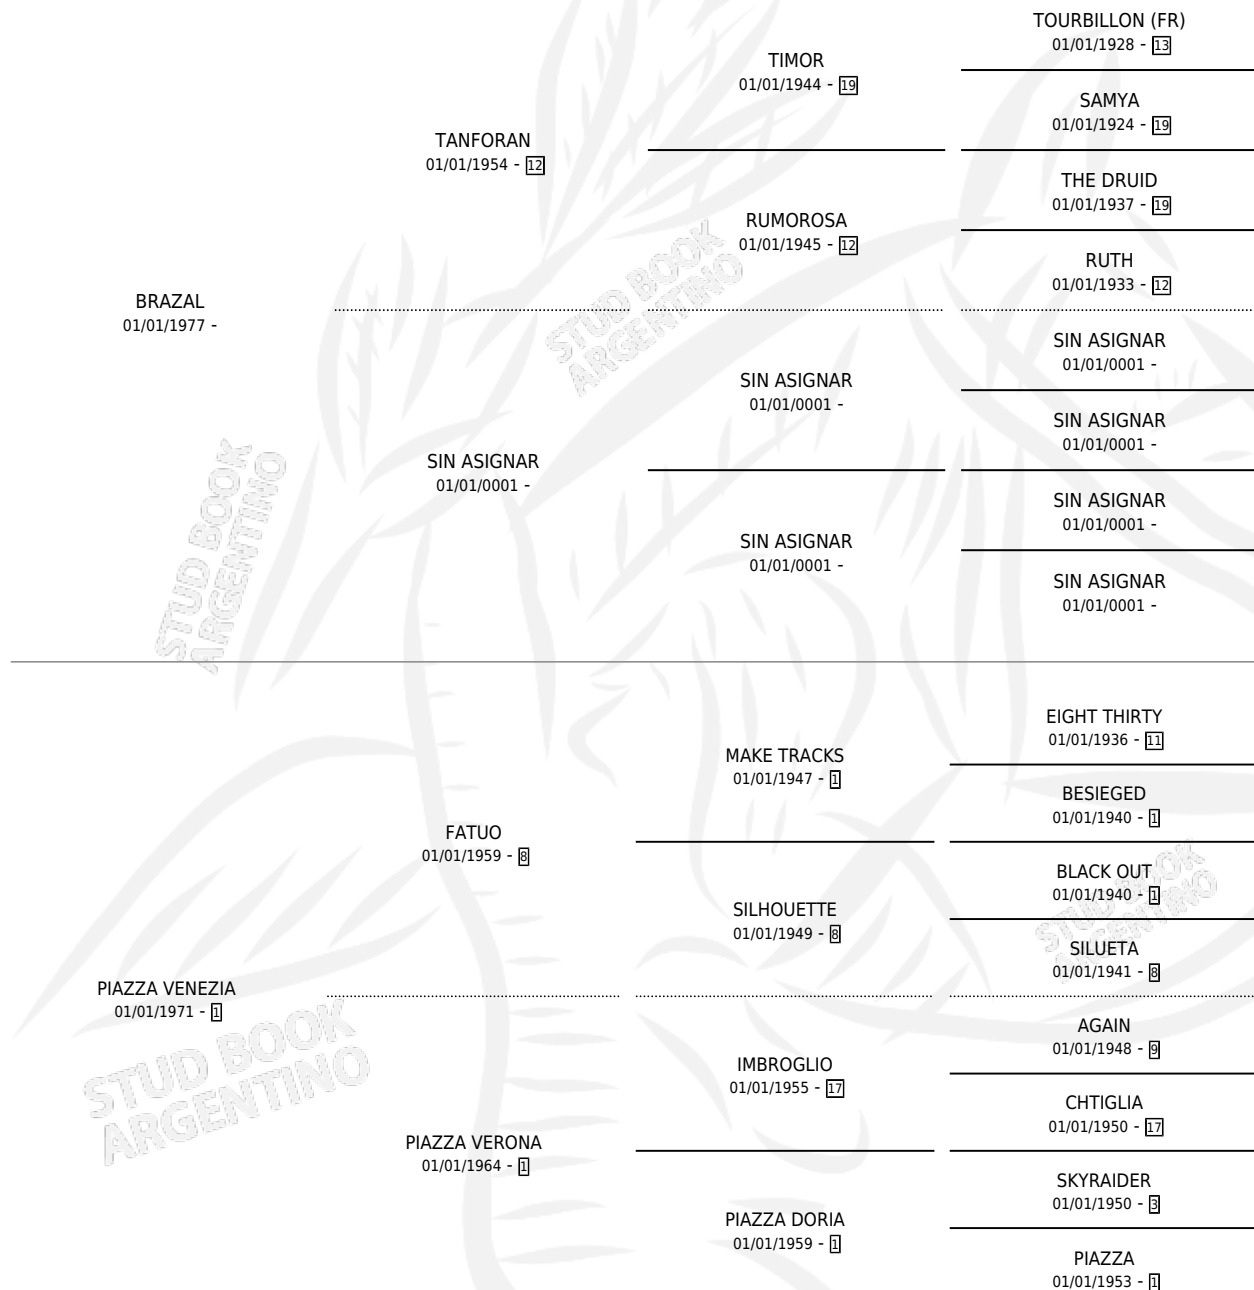

PILCO

por BRAZAL y PIAZZA VENEZIA por FATUO

Argentina · Macho · Alazan · SP · 25/10/1984
Familia 1-o · Volumen 32

ESTADO

TIPIFICACIÓN SANGUÍNEA	X
TIPIFICACIÓN POR ADN	X
PASAPORTE	X
IDENTIFICACIÓN POR MICROCHIP	X
REPRODUCTOR	X

Lugar de nacimiento: Campo particular

Criador: Sin dato

PEDIGREE

CAMPAÑA

Solo carreras oficiales de Argentina

POR EDAD

EDAD	CC	1°	2°	3°	4°	5°	NP	CLC	CLG	CLCG1	CLGG1	IMPORTE	GANANCIA / CC
4 AÑOS	8	0	0	1	1	1	5	0	0	0	0	\$0	\$0
5 AÑOS	8	0	0	1	1	1	5	0	0	0	0	\$0	\$0
6 AÑOS	1	0	0	0	0	1	0	0	0	0	0	\$0	\$0
TOTALES	17	0	0	2	2	3	10	0	0	0	0	\$0	\$0
%		0.0%	0.0%	11.8%	11.8%	17.6%	58.8%	0.0%	0.0%	0.0%	0.0%		