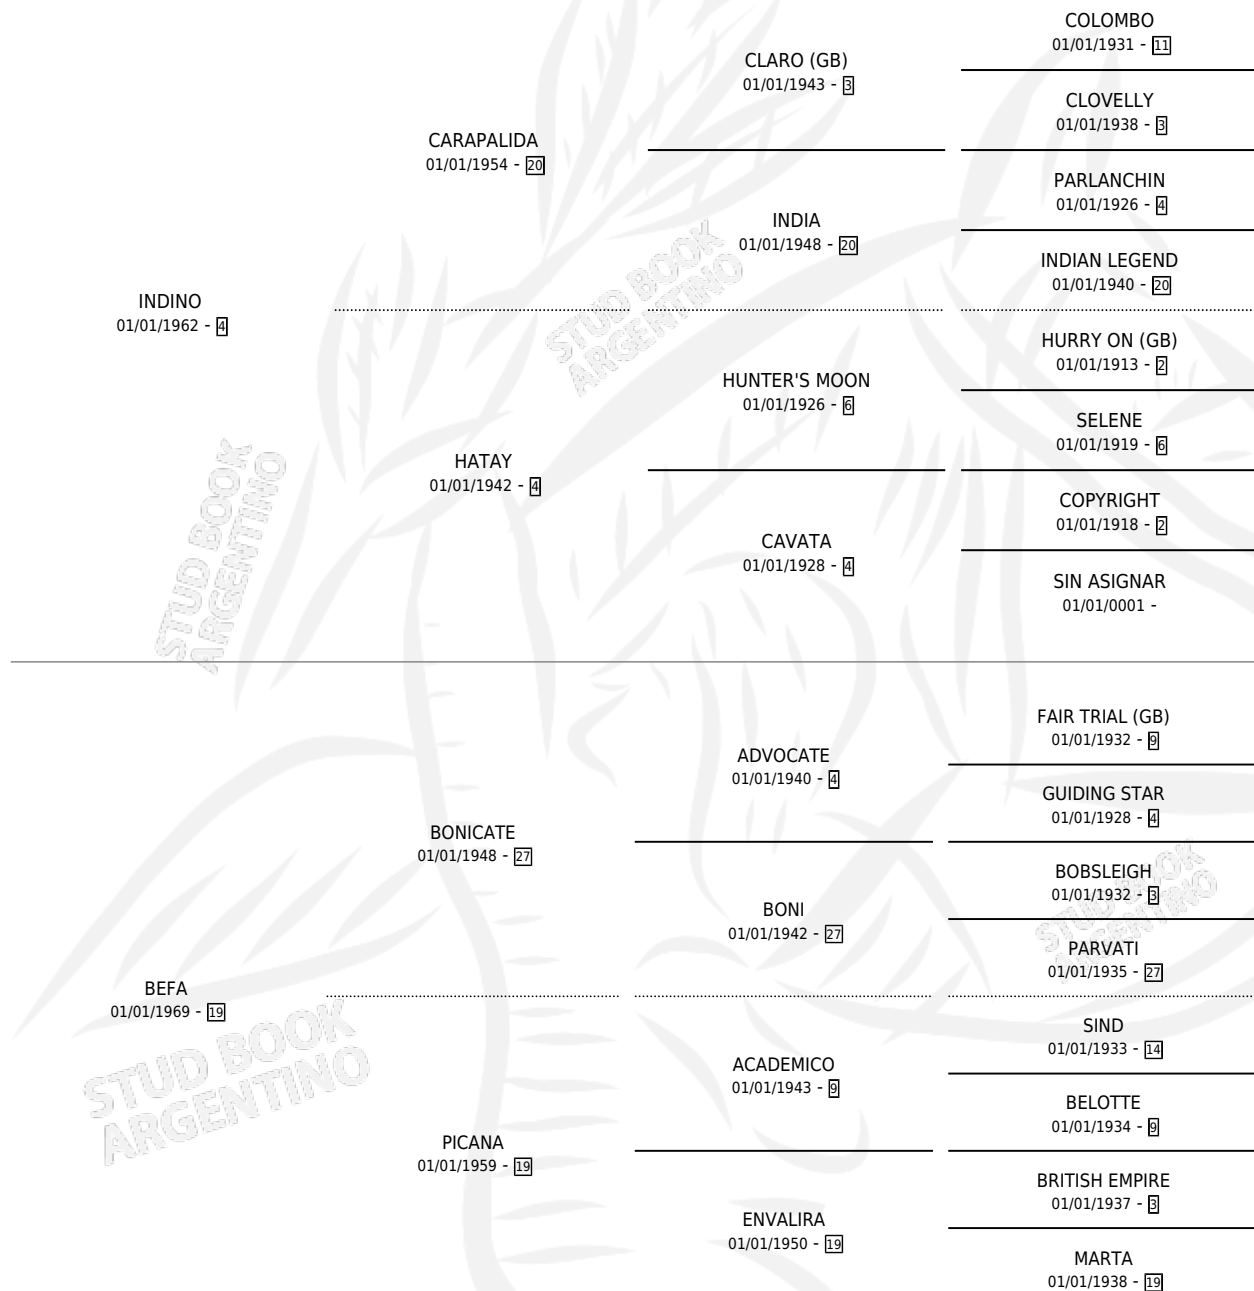

# INTERNACIONAL

por INDINO y BEFA por BONICATE

Argentina · Hembra · Zaino · SP · 05/11/1984  
Familia 19-c · Volumen 32

## ESTADO

TIPIFICACIÓN SANGUÍNEA	X
TIPIFICACIÓN POR ADN	X
PASAPORTE	X
IDENTIFICACIÓN POR MICROCHIP	X
REPRODUCTOR	✓

**Lugar de nacimiento:** Campo particular

**Criador:** Sin dato

## PEDIGREE

S

mientos 0 / Efectividad 0.00%

PADRILLO	PRODUCTO	CRIADOR	1ER SERVICIO	ÚLTIMO SERVICIO
MALLORQUIN	∅		24/12/1990	26/12/1990
<b>INTERNACIONAL</b>			29/12/1989	30/12/1989
<b>Datos oficiales del Stud Book Argentino</b>			15/11/1988	25/12/1988