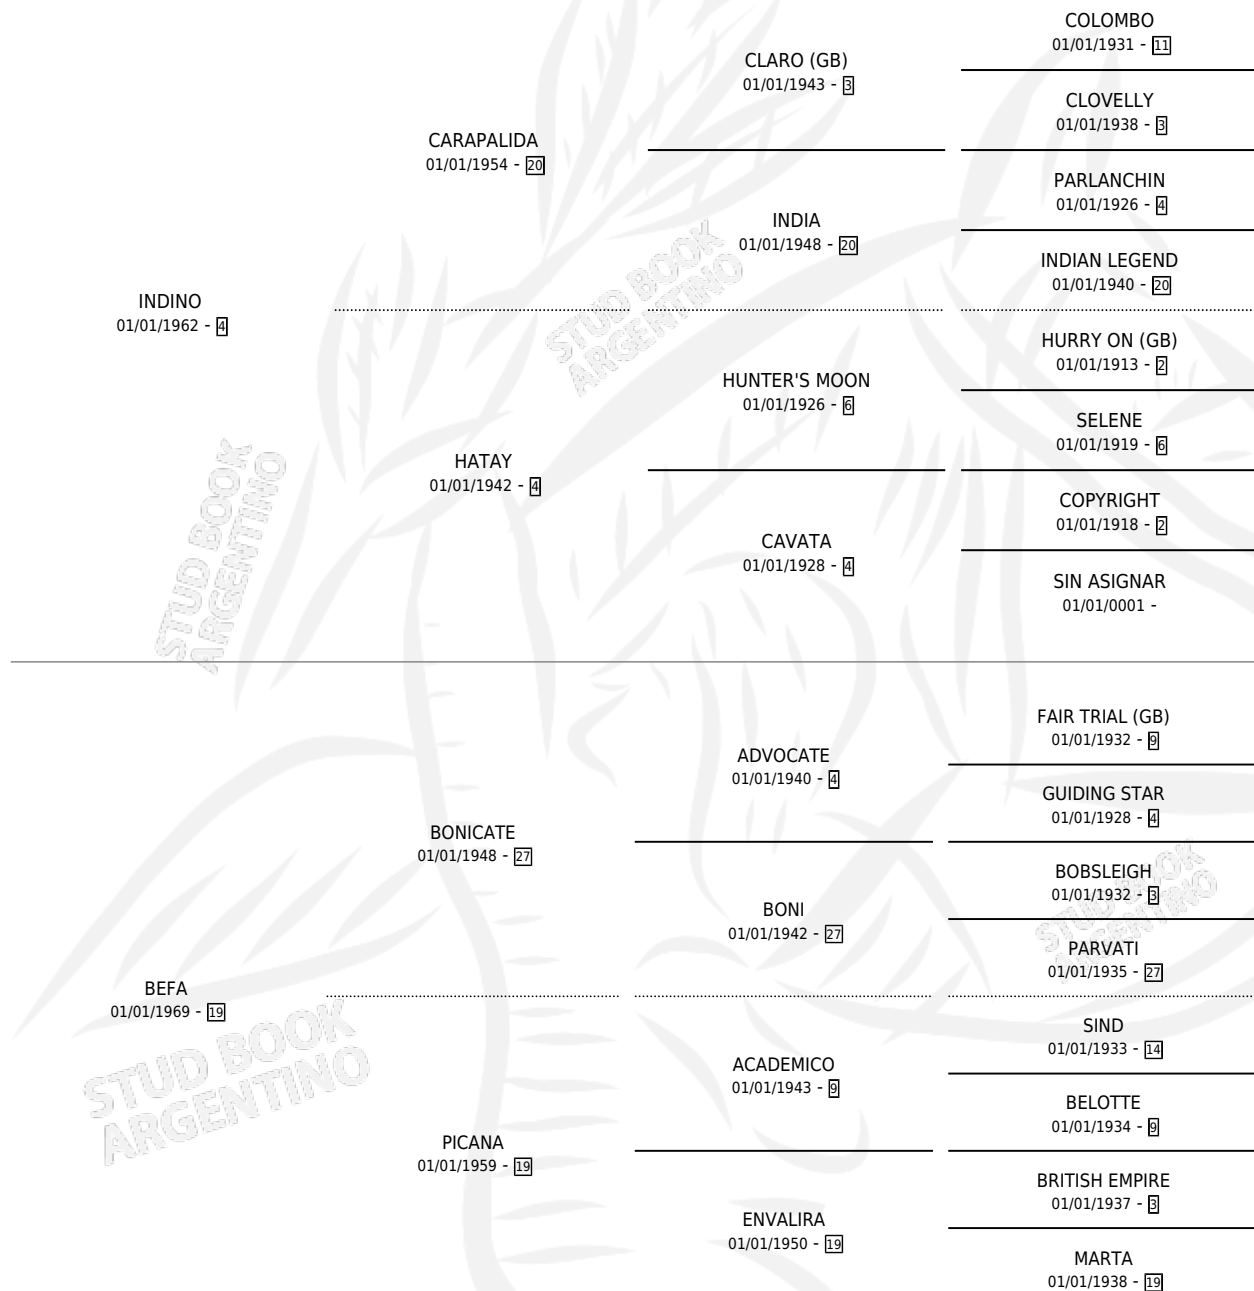

INTERNACIONAL

por INDINO y BEFA por BONICATE

Argentina · Hembra · Zaino · SP · 05/11/1984
Familia 19-c · Volumen 32

ESTADO

TIPIFICACIÓN SANGUÍNEA	X
TIPIFICACIÓN POR ADN	X
PASAPORTE	X
IDENTIFICACIÓN POR MICROCHIP	X
REPRODUCTOR	✓

Lugar de nacimiento: Campo particular

Criador: Sin dato

PEDIGREE