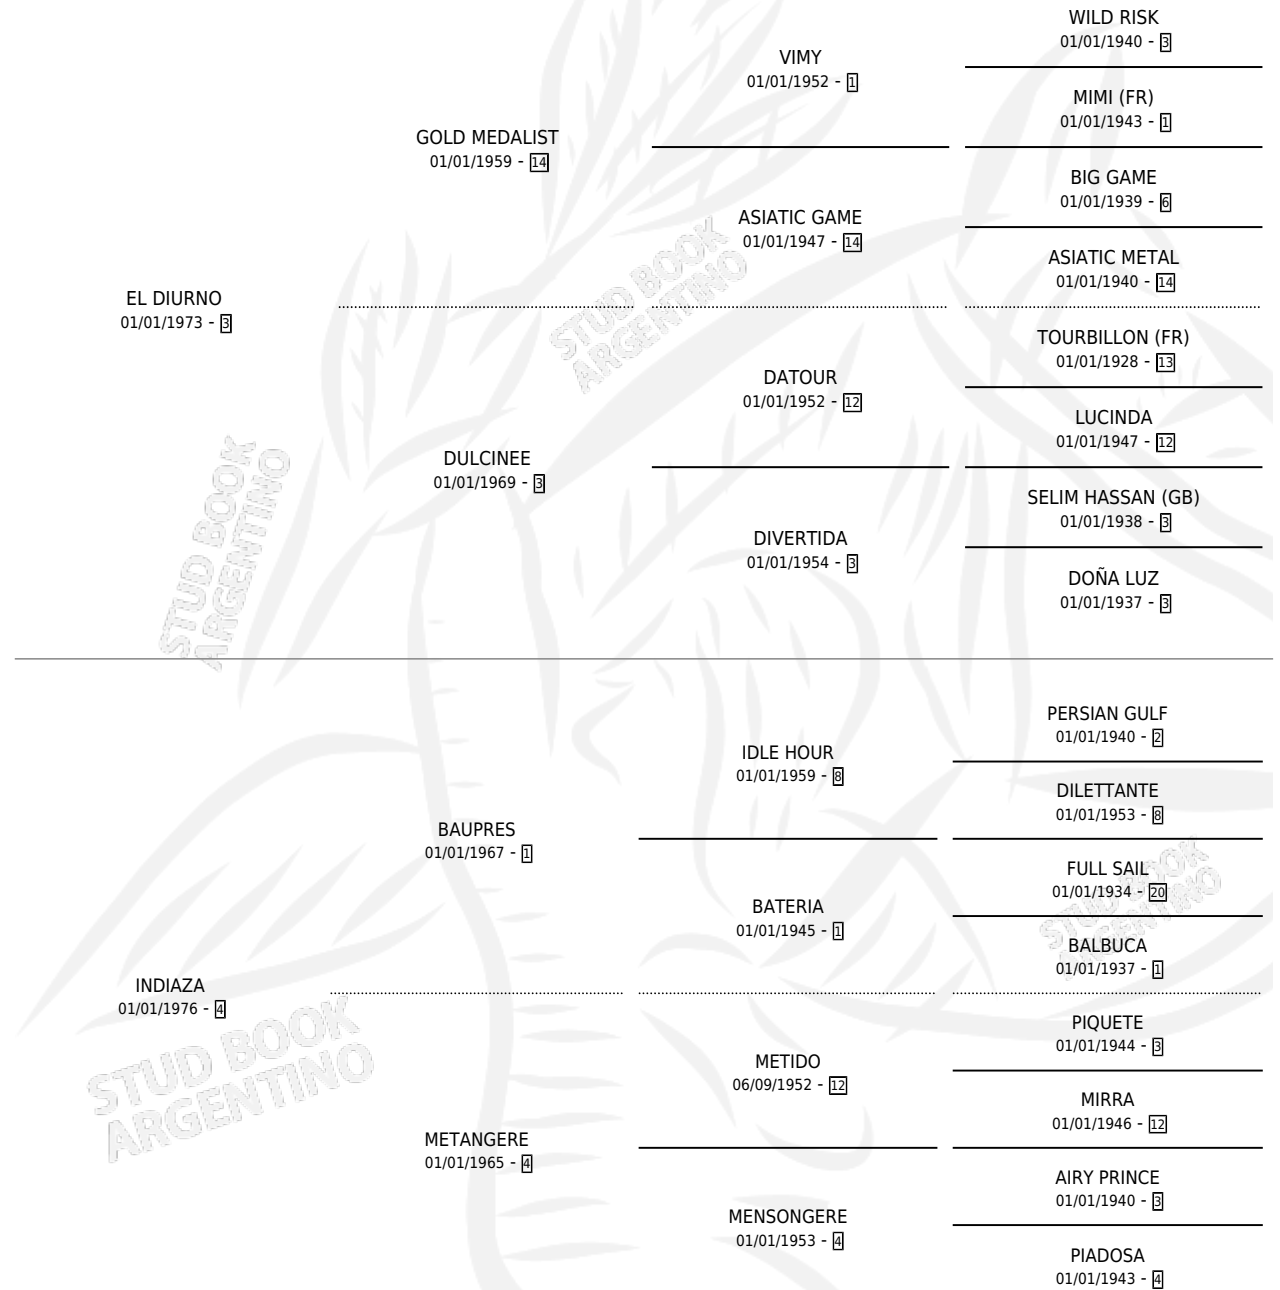

LA INDIAZA

por EL DIURNO y INDIAZA por BAUPRES

Argentina · Hembra · Zaino Doradillo · SP · 20/10/1984
Familia 4-k · Volumen 32

ESTADO

TIPIFICACIÓN SANGUÍNEA	X
TIPIFICACIÓN POR ADN	X
PASAPORTE	X
IDENTIFICACIÓN POR MICROCHIP	X
REPRODUCTOR	X

Lugar de nacimiento: Campo particular

Criador: Sin dato

PEDIGREE

CAMPAÑA

Solo carreras oficiales de Argentina

POR EDAD

EDAD	CC	1°	2°	3°	4°	5°	NP	CLC	CLG	CLCG1	CLGG1	IMPORTE	GANANCIA / CC
5 AÑOS	3	0	0	0	0	0	3	0	0	0	0	\$0	\$0
TOTALES	3	0	0	0	0	0	3	0	0	0	0	\$0	\$0
%		0.0%	0.0%	0.0%	0.0%	0.0%	100%	0.0%	0.0%	0.0%	0.0%		