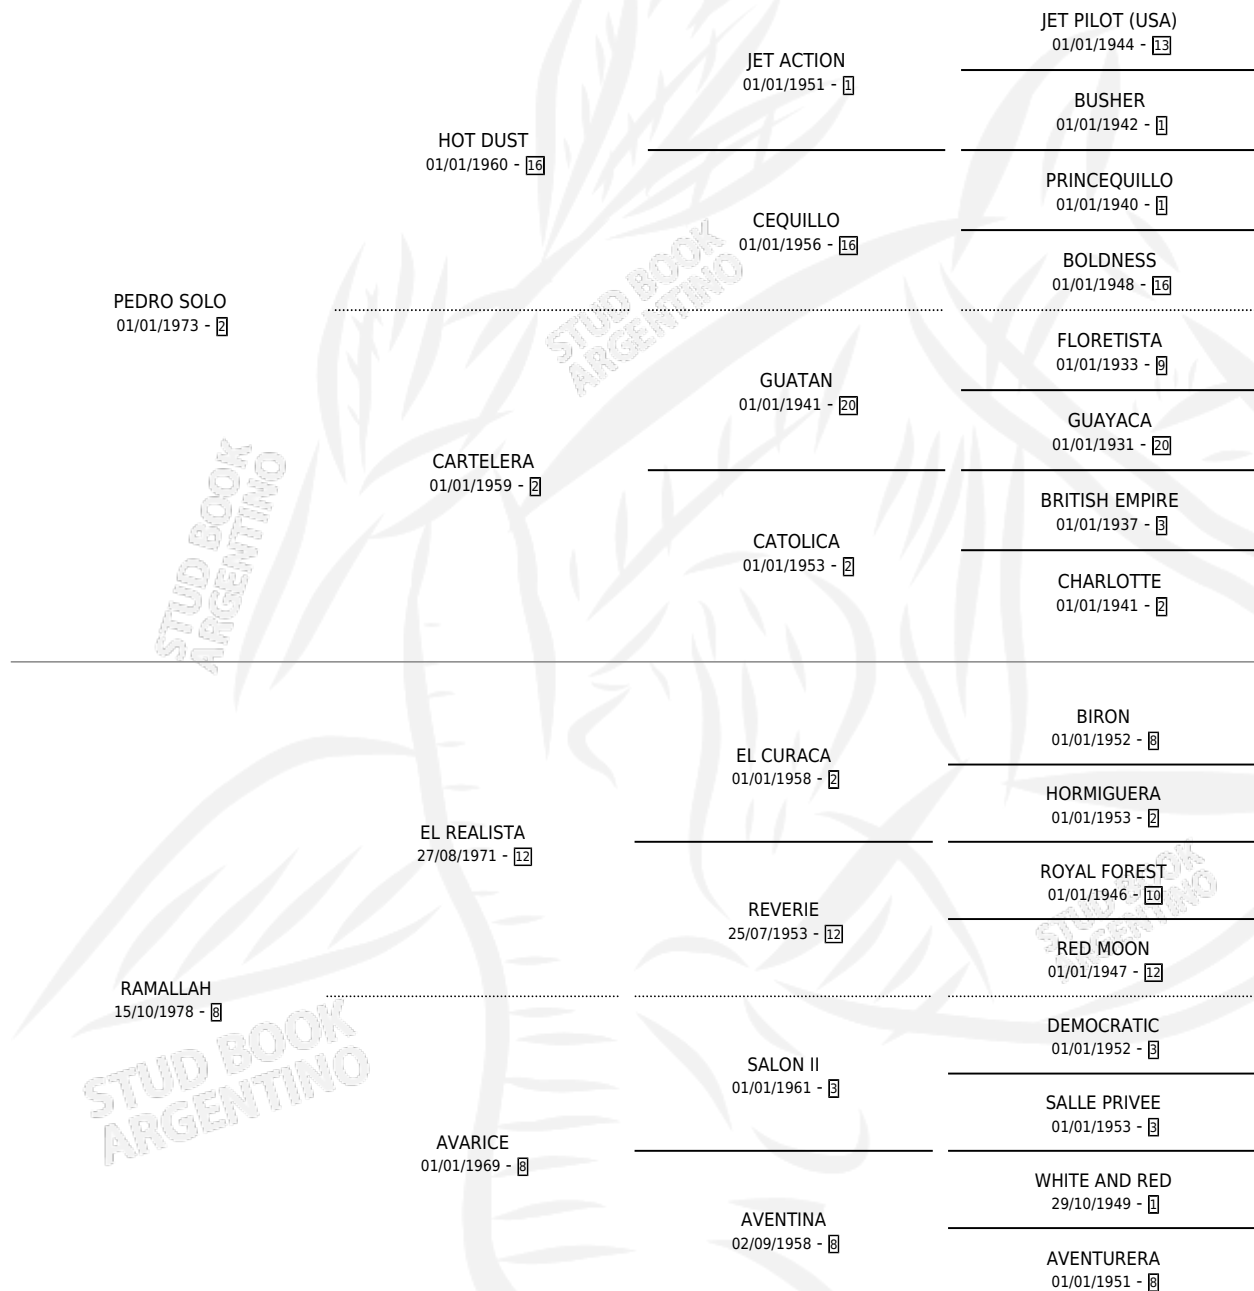

PLANAZO

por PEDRO SOLO y RAMALLAH por EL REALISTA

Argentina · Macho · Zaino · SP · 26/10/1984
Familia 8-g · Volumen 32

ESTADO

TIPIFICACIÓN SANGUÍNEA	X
TIPIFICACIÓN POR ADN	X
PASAPORTE	X
IDENTIFICACIÓN POR MICROCHIP	X
REPRODUCTOR	X

Lugar de nacimiento: Campo particular

Criador: Sin dato

PEDIGREE

CAMPAÑA

Solo carreras oficiales de Argentina

POR EDAD

EDAD	CC	1°	2°	3°	4°	5°	NP	CLC	CLG	CLCG1	CLGG1	IMPORTE	GANANCIA / CC
4 AÑOS	4	0	1	0	1	0	2	0	0	0	0	\$0	\$0
5 AÑOS	8	2	2	2	0	0	2	0	0	0	0	\$100,000	\$12,500
6 AÑOS	3	0	0	0	0	0	3	0	0	0	0	\$0	\$0
TOTALES	15	2	3	2	1	0	7	0	0	0	0	\$100,000	\$6,667
%		13.3%	20.0%	13.3%	6.7%	0.0%	46.7%	0.0%	0.0%	0.0%	0.0%		

Ganador de 2 carreras en La Plata - \$100,000, a los 5 años.

POR DISTANCIA

HIPODROMO	CC	1°	2°	3°	4°	5°	NP	CLC	CLG	CLCG1	CLGG1	IMPORTE
LA PLATA	14	2	3	2	1	0	6	0	0	0	0	\$100,000
1400 MTS	1	0	0	0	0	0	1	0	0	0	0	\$0
1600 MTS	3	0	1	1	0	0	1	0	0	0	0	\$0
1700 MTS	4	1	1	0	0	0	2	0	0	0	0	\$0
1000 MTS	1	0	0	1	0	0	0	0	0	0	0	\$0
1200 MTS	4	1	1	0	0	0	2	0	0	0	0	\$100,000
1100 MTS	1	0	0	0	1	0	0	0	0	0	0	\$0
SAN ISIDRO	1	0	0	0	0	0	1	0	0	0	0	\$0
1200 MTS	1	0	0	0	0	0	1	0	0	0	0	\$0